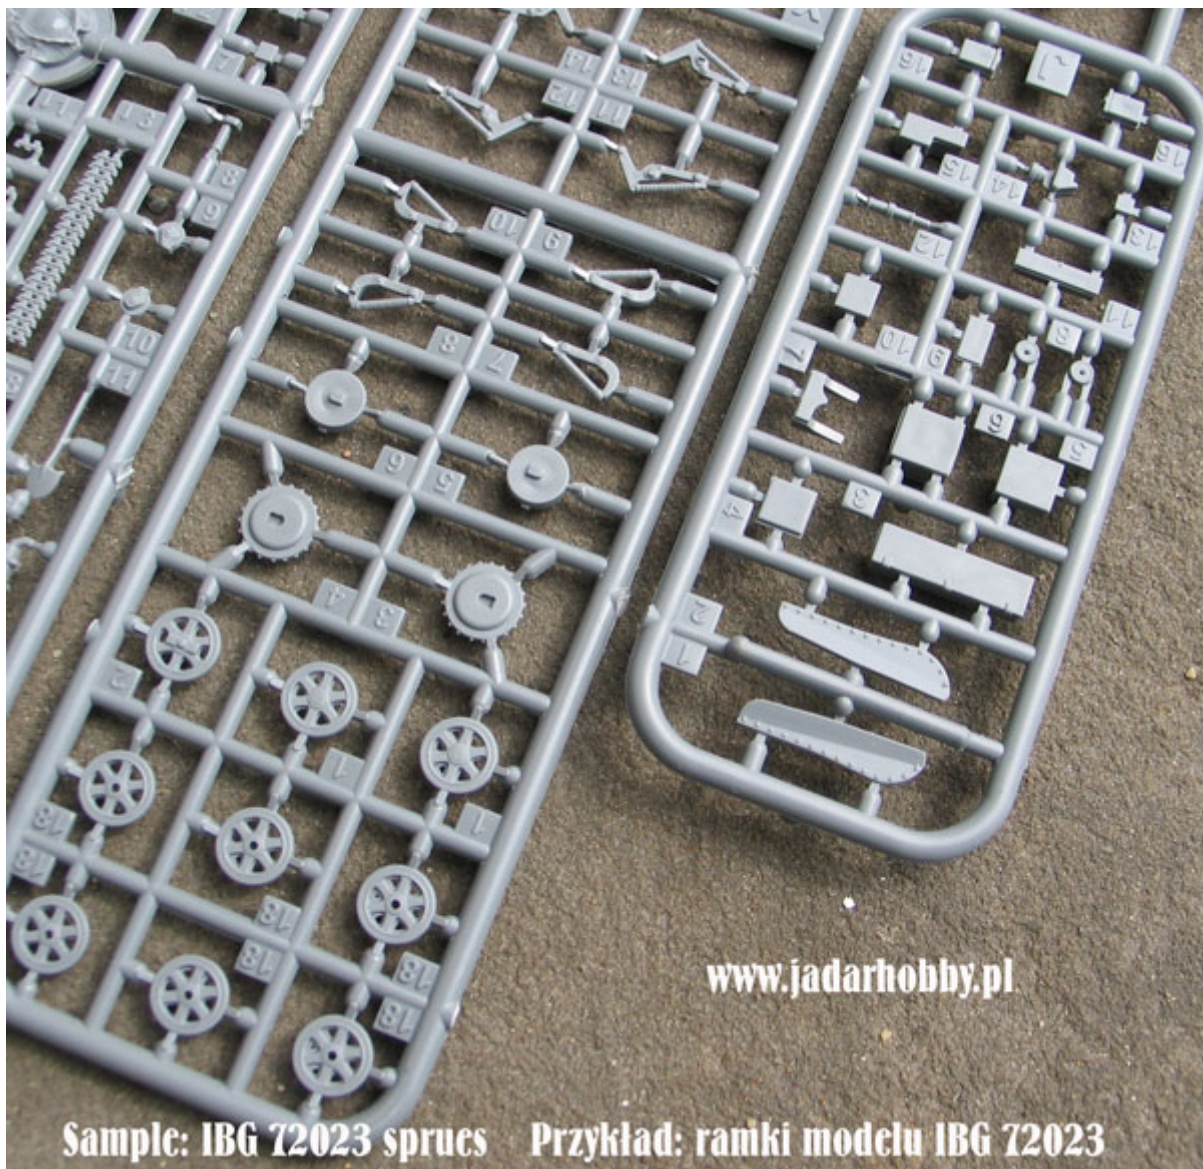

### IBG 72023 Universal Carrier I Mk I (1/72)

Pudełko zawiera:

Dokładny model plastikowy do sklepania i malowania. Skala 1/72  
Ładnie odwzorowane elementy kadłuba, wnętrza oraz uzbrojenie i  
Szczegółowy układ jezdny i zawieszenie

Uwaga: zestaw nie zawiera kleju i farb, należy je dokupić osobno.

Producent: **IBG** (Polska)

[www.jadarhobby.pl](http://www.jadarhobby.pl)

[www.jadarhobby.pl](http://www.jadarhobby.pl)

Sample: IBG 72023 sprues Przykład: ramki modelu IBG 72023

www.jadarhobby.pl

Sample: IBG 72023 sprues    Przykład: ramki modelu IBG 72023

[www.jadarhobby.pl](http://www.jadarhobby.pl)

Sample: IBG 72023 sprues    Przykład: ramki modelu IBG 72023  
[www.jadarhobby.pl](http://www.jadarhobby.pl)

[www.jadarhobby.pl](http://www.jadarhobby.pl)

**Sample: IBG 72023 sprues    Przykład: ramki modelu IBG 72023**

**Sample: IBG 72023 sprues**  
**Przykład: ramki modelu IBG 72023**

[www.jadarhobby.pl](http://www.jadarhobby.pl)