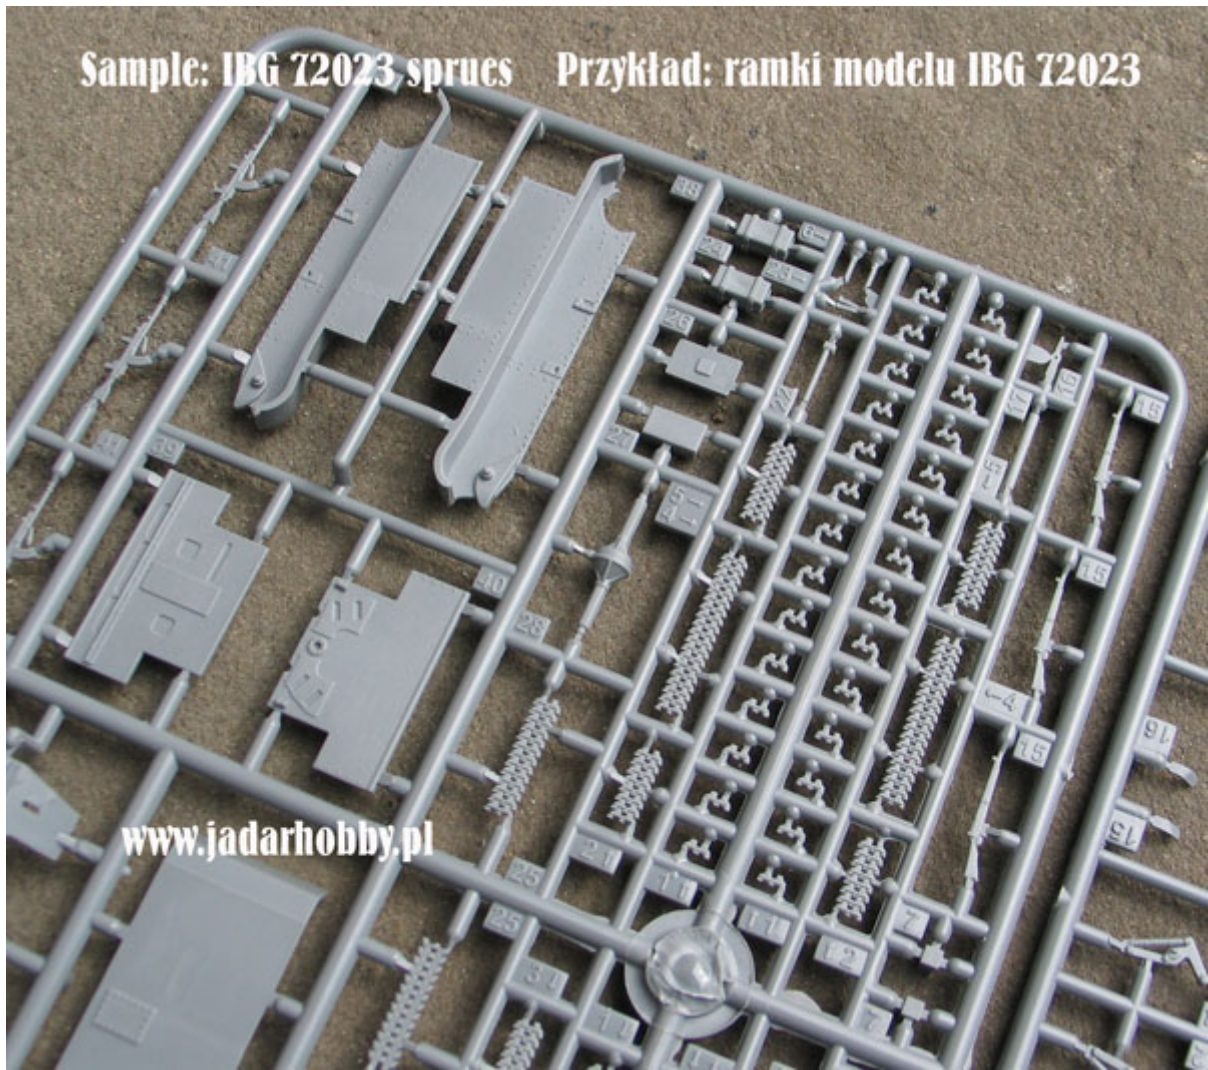

Sample: IBG 72023 sprues   Przykład: ramki modelu IBG 72023

www.jadarhobby.pl