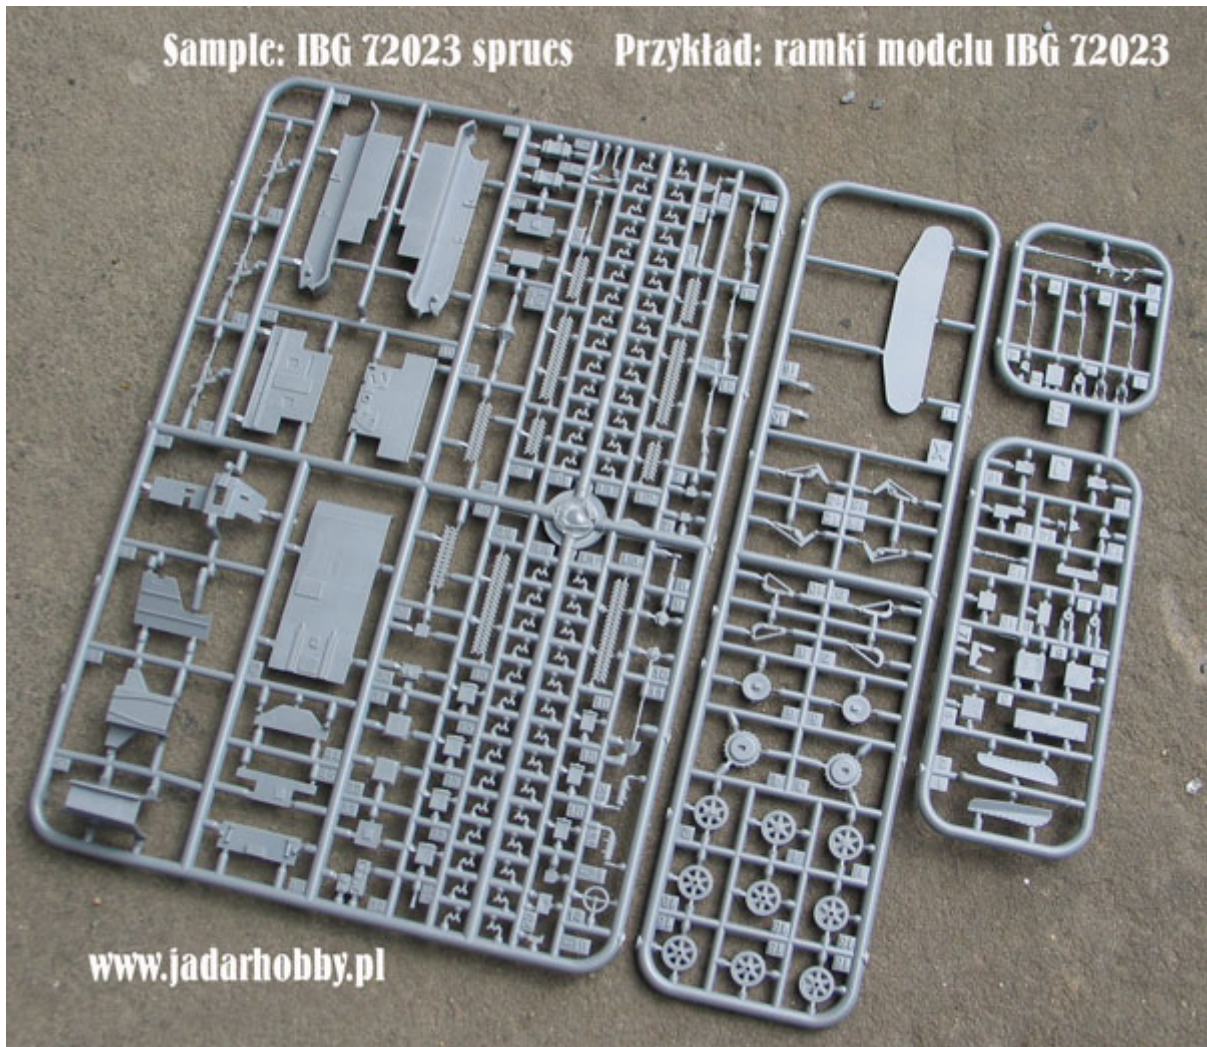

### IBG 72023 Universal Carrier I Mk I (1/72)

Pudełko zawiera:

Dokładny model plastikowy do sklepania i malowania. Skala 1/72  
Ładnie odwzorowane elementy kadłuba, wnętrza oraz uzbrojenie i  
Szczegółowy układ jezdny i zawieszenie

Uwaga: zestaw nie zawiera kleju i farb, należy je dokupić osobno.

Producent: **IBG** (Polska)

[www.jadarhobby.pl](http://www.jadarhobby.pl)

[www.jadarhobby.pl](http://www.jadarhobby.pl)

Sample: IBG 72023 sprues Przykład: ramki modelu IBG 72023

www.jadarhobby.pl

Sample: IBG 72023 sprues    Przykład: ramki modelu IBG 72023

[www.jadarhobby.pl](http://www.jadarhobby.pl)

Sample: IBG 72023 sprues    Przykład: ramki modelu IBG 72023  
[www.jadarhobby.pl](http://www.jadarhobby.pl)