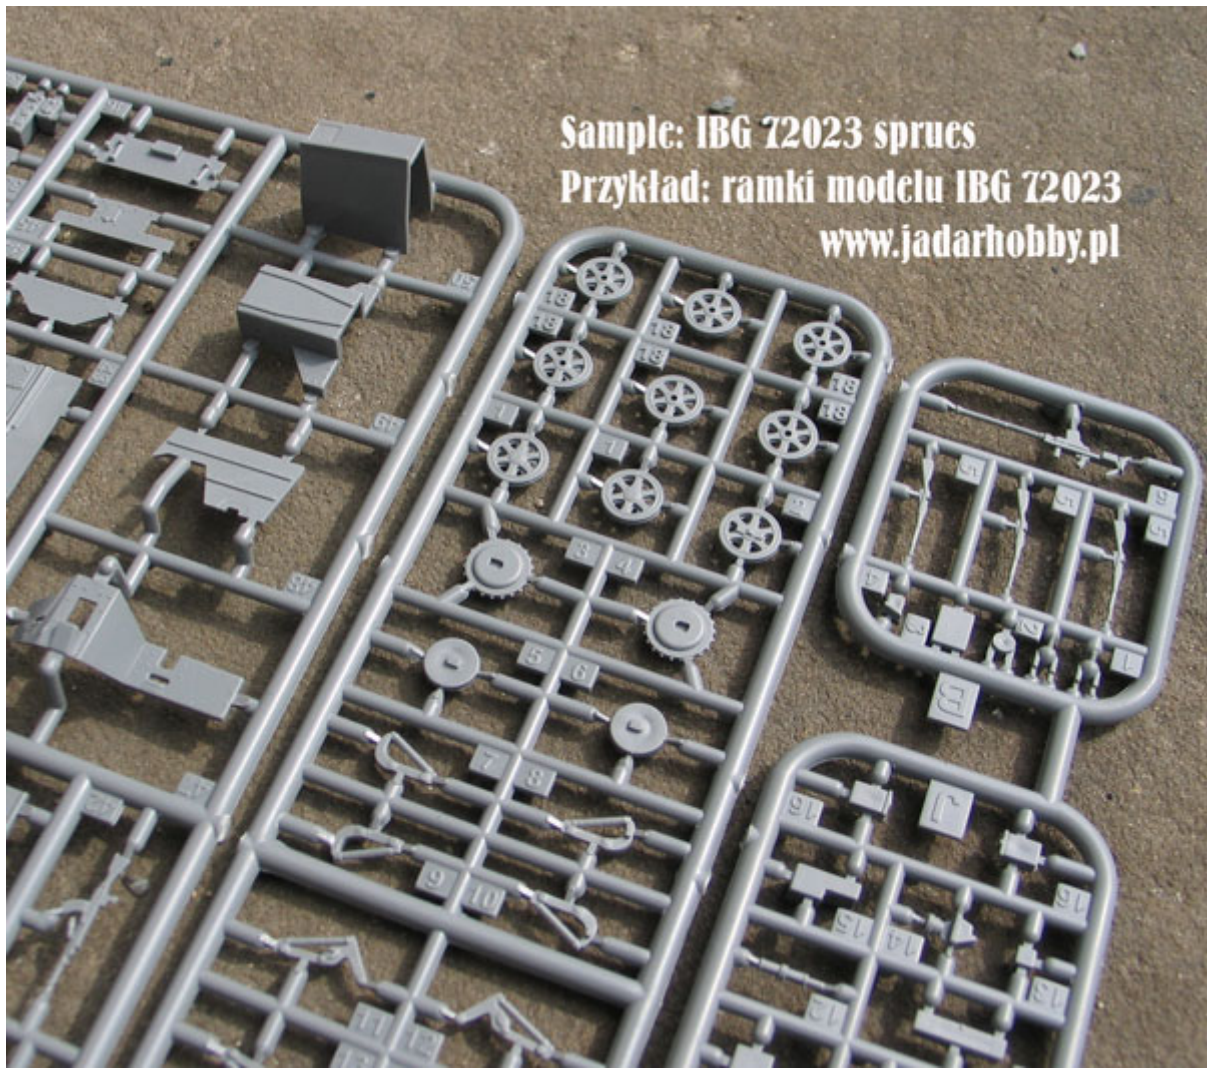

Pudełko zawiera:

Dokładny model plastikowy do sklepania i malowania. Skala 1/72
Ładnie odwzorowane elementy kadłuba, wnętrza oraz uzbrojenie i
Szczegółowy układ jezdny i zawieszenie

Kalkomanie z autentycznymi oznaczeniami dla sześciu pojazdów:

Sample: IBG 72023 sprues Przykład: ramki modelu IBG 72023

www.jadarhobby.pl

Sample: IBG 72023 sprues Przykład: ramki modelu IBG 72023

www.jadarhobby.pl

Sample: IBG 72023 sprues Przykład: ramki modelu IBG 72023
www.jadarhobby.pl

www.jadarhobby.pl

Sample: IBG 72023 sprues Przykład: ramki modelu IBG 72023

Sample: IBG 72023 sprues
Przykład: ramki modelu IBG 72023

www.jadarhobby.pl

www.jadarhobby.pl

Sample: IBG 72023 sprues
Przykład: ramki modelu IBG 72023

www.jadarhobby.pl

Sample: IBG 72023 sprues
Przykład: ramki modelu IBG 72023

Sample: IBG 72023 spruces
Przykład: ramki modelu IBG 72023
www.jadarhobby.pl