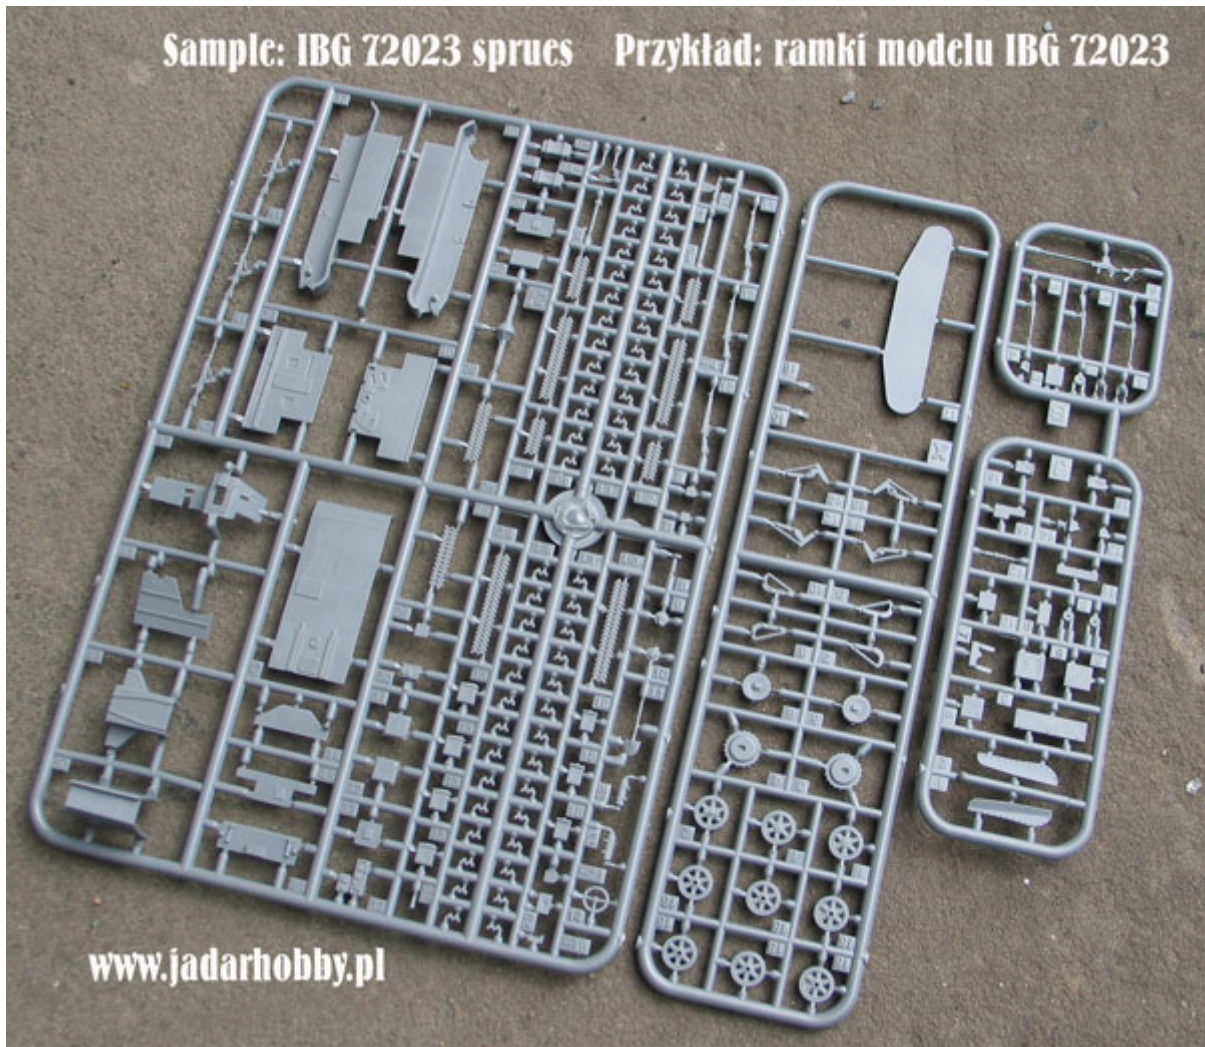

### IBG 72026 1/72 Universal Carrier I Mk I w/Boys AT Rifle

Pudełko zawiera:

Dokładny model plastikowy do sklepania i malowania. Skala 1/72  
Ładnie odwzorowane elementy kadłuba, wnętrza oraz uzbrojenie i  
Szczegółowy układ jezdny i zawieszenie

Sample: IBG 72023 sprues Przykład: ramki modelu IBG 72023

www.jadarhobby.pl

Sample: IBG 72023 sprues    Przykład: ramki modelu IBG 72023

Sample: IBG 72023 sprues    Przykład: ramki modelu IBG 72023  
[www.jadarhobby.pl](http://www.jadarhobby.pl)