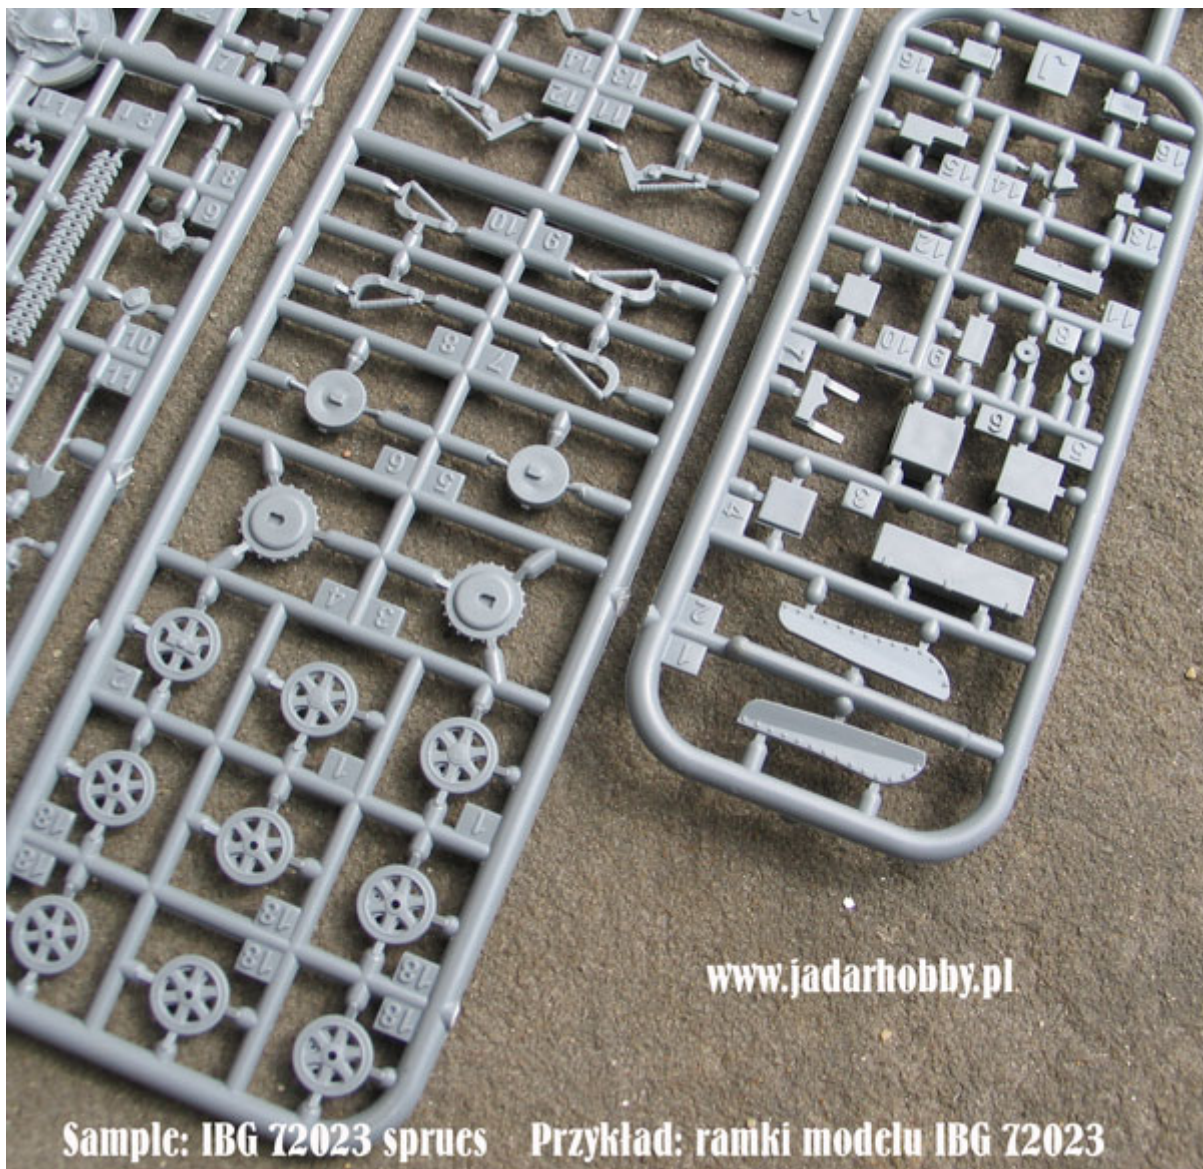

Pudełko zawiera:

Dokładny model plastikowy do sklepania i malowania. Skala 1/72
Ładnie odwzorowane elementy kadłuba, wnętrza oraz uzbrojenie i
Szczegółowy układ jezdny i zawieszenie

Kalkomanie z autentycznymi oznaczeniami dla sześciu pojazdów:

Sample: IBG 72023 sprues Przykład: ramki modelu IBG 72023

www.jadarhobby.pl

Sample: IBG 72023 sprues Przykład: ramki modelu IBG 72023

www.jadarhobby.pl

Sample: IBG 72023 sprues Przykład: ramki modelu IBG 72023
www.jadarhobby.pl

www.jadarhobby.pl

Sample: IBG 72023 sprues Przykład: ramki modelu IBG 72023

Sample: IBG 72023 sprues
Przykład: ramki modelu IBG 72023

www.jadarhobby.pl

www.jadarhobby.pl

Sample: IBG 72023 sprues
Przykład: ramki modelu IBG 72023