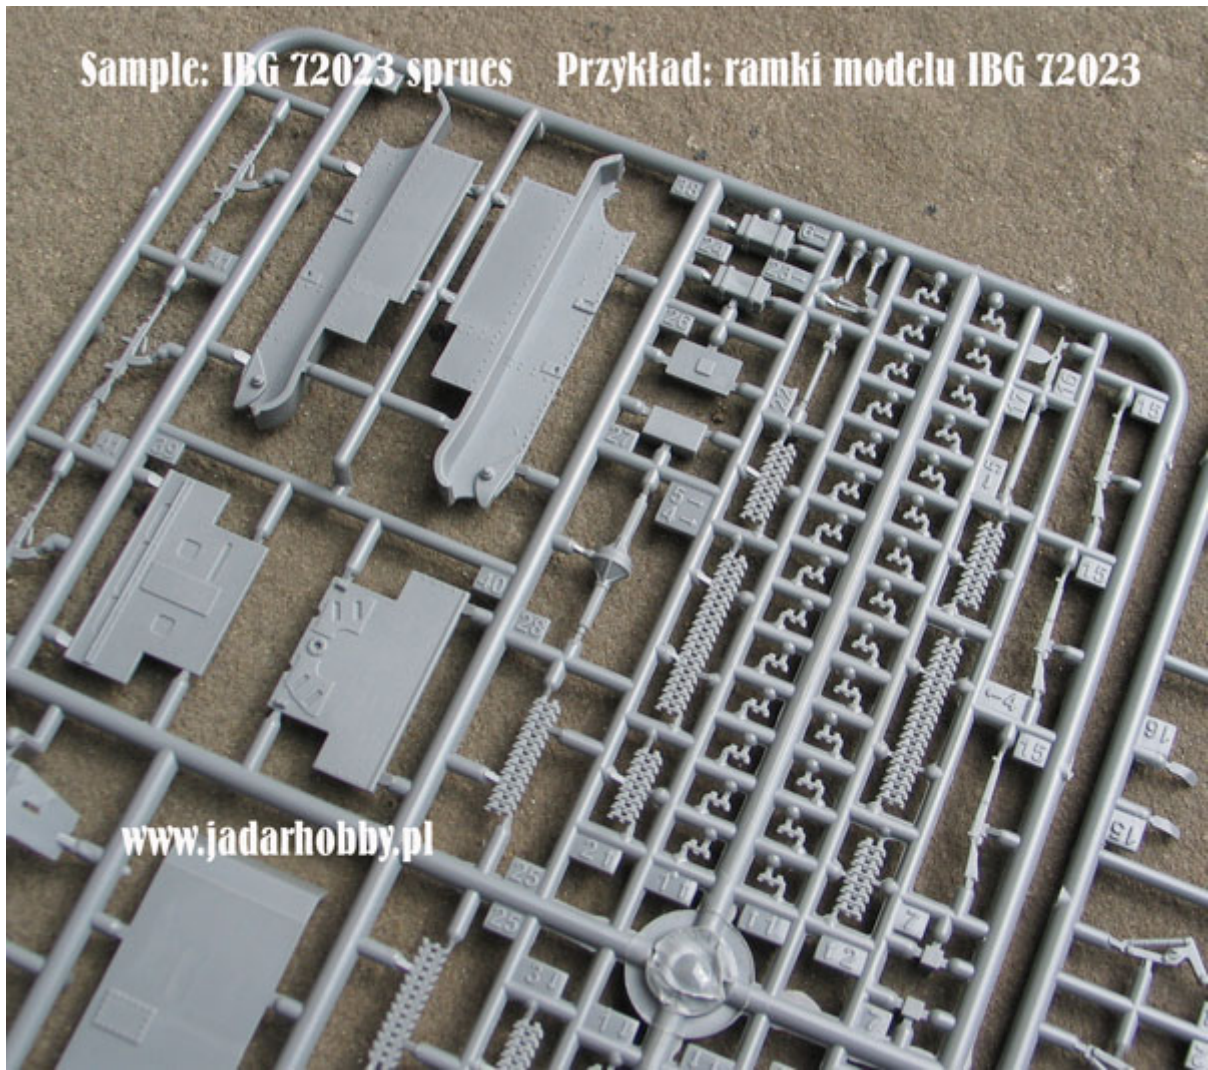

Sample: IBG 72023 sprues   Przykład: ramki modelu IBG 72023