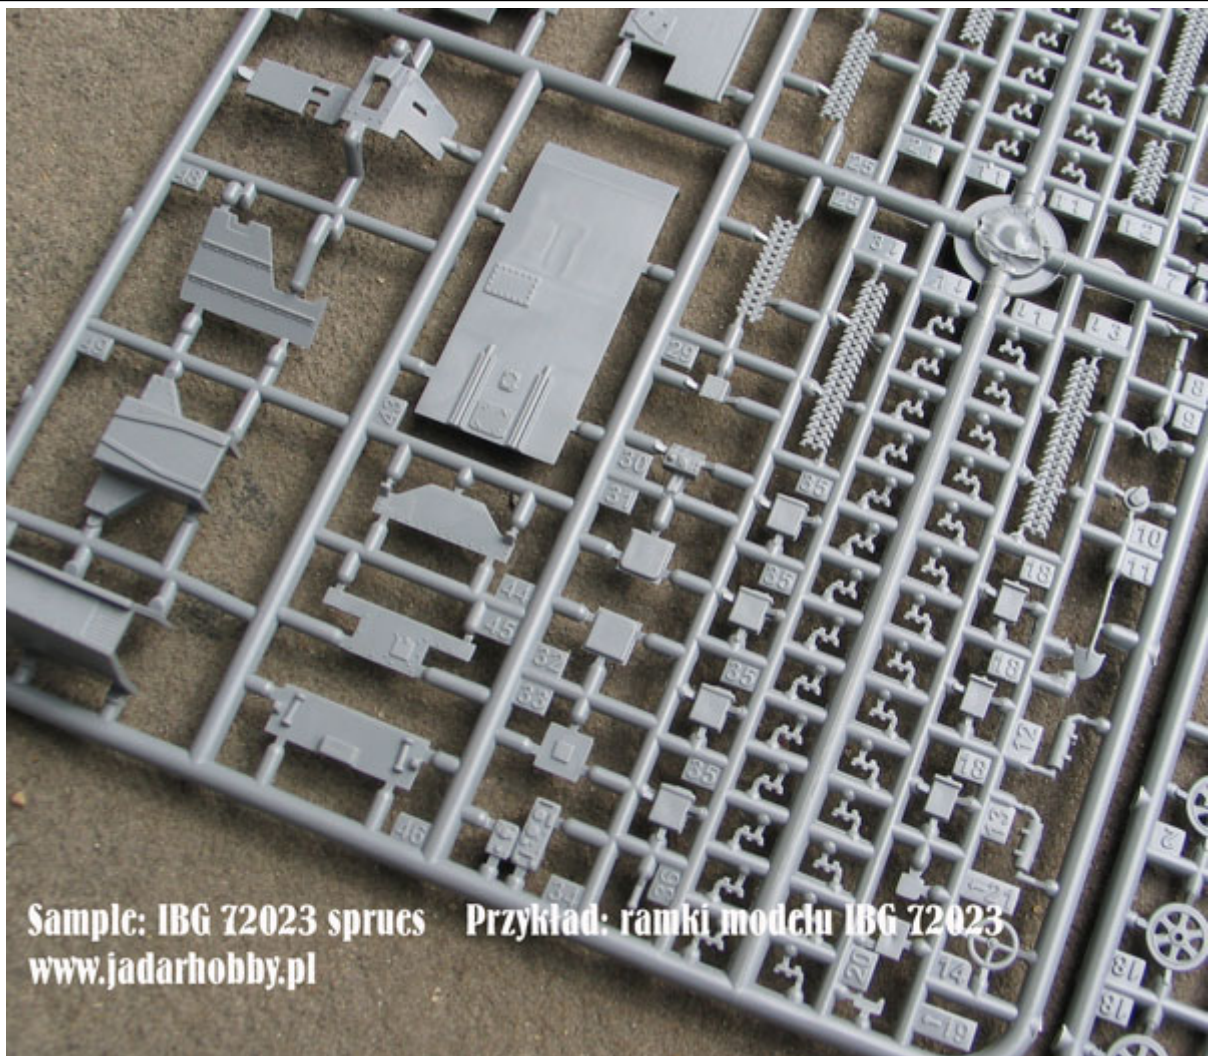

Pudełko zawiera:

Dokładny model plastikowy do sklepania i malowania. Skala 1/72
Ładnie odwzorowane elementy kadłuba, wnętrza oraz uzbrojenie i
Szczegółowy układ jezdny i zawieszenie

Kalkomanie z autentycznymi oznaczeniami dla sześciu pojazdów:

Sample: IBG 72023 sprues Przykład: ramki modelu IBG 72023

www.jadarhobby.pl

Sample: IBG 72023 sprues Przykład: ramki modelu IBG 72023

www.jadarhobby.pl

Sample: IBG 72023 sprues Przykład: ramki modelu IBG 72023
www.jadarhobby.pl