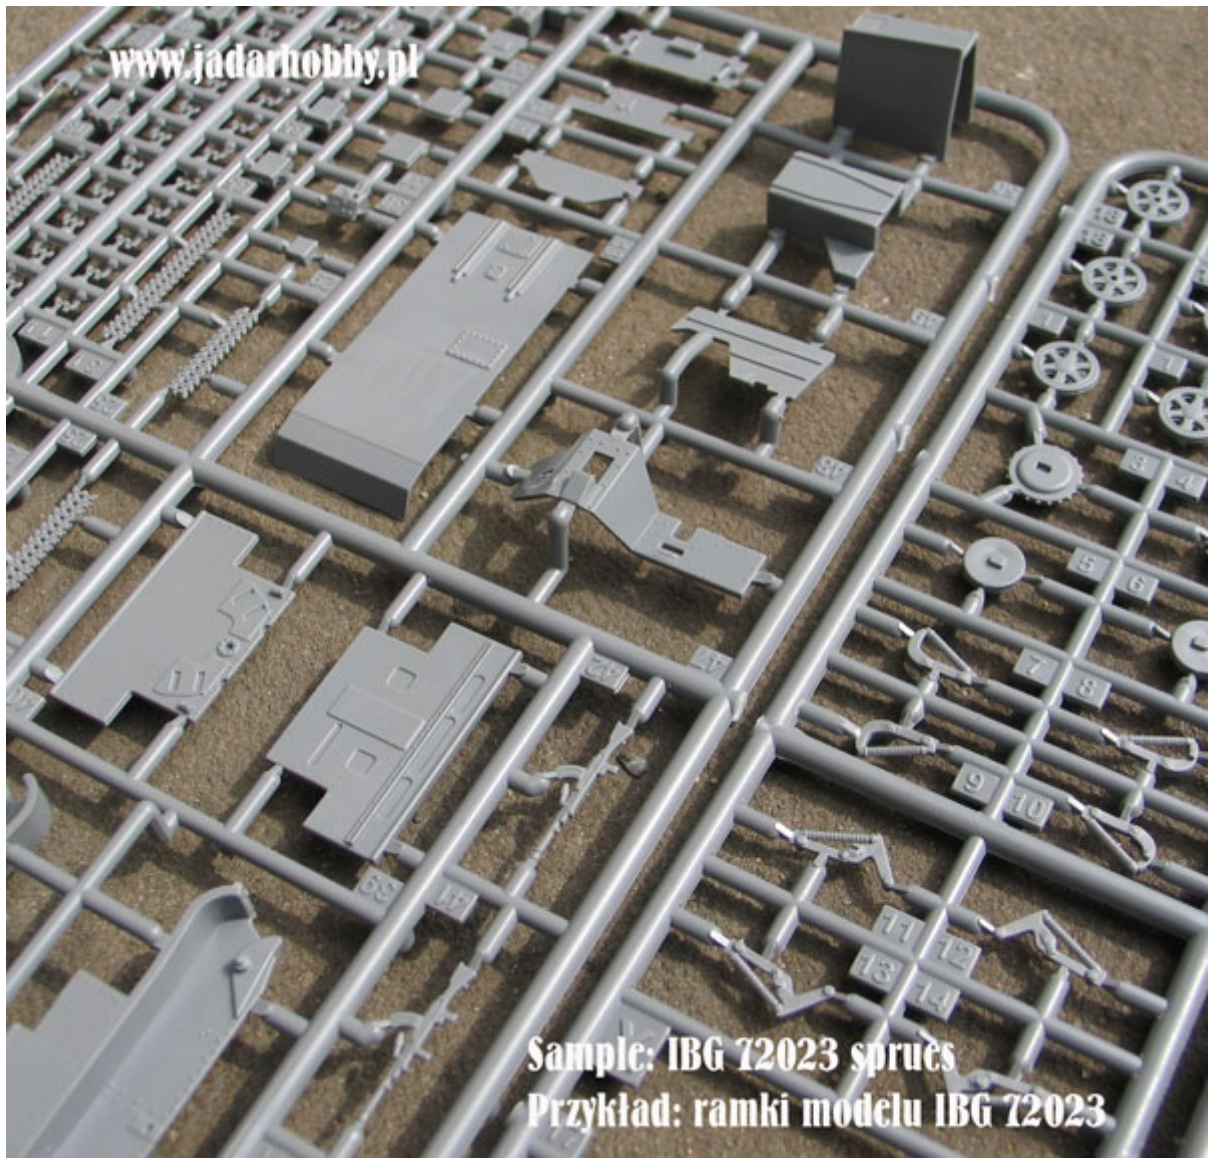

Pudełko zawiera:

Dokładny model plastikowy do sklepania i malowania. Skala 1/72
Ładnie odwzorowane elementy kadłuba, wnętrza oraz uzbrojenie i
Szczegółowy układ jezdny i zawieszenie

Kalkomanie z autentycznymi oznaczeniami dla sześciu pojazdów:

Sample: IBG 72023 sprues Przykład: ramki modelu IBG 72023

www.jadarhobby.pl

Sample: IBG 72023 sprues Przykład: ramki modelu IBG 72023

www.jadarhobby.pl

Sample: IBG 72023 sprues Przykład: ramki modelu IBG 72023
www.jadarhobby.pl

www.jadarhobby.pl

Sample: IBG 72023 sprues Przykład: ramki modelu IBG 72023

Sample: IBG 72023 sprues
Przykład: ramki modelu IBG 72023

www.jadarhobby.pl

www.jadarhobby.pl

Sample: IBG 72023 sprues
Przykład: ramki modelu IBG 72023

www.jadarhobby.pl

Sample: IBG 72023 sprues
Przykład: ramki modelu IBG 72023

Sample: IBG 72023 spruces
Przykład: ramki modelu IBG 72023
www.jadarhobby.pl