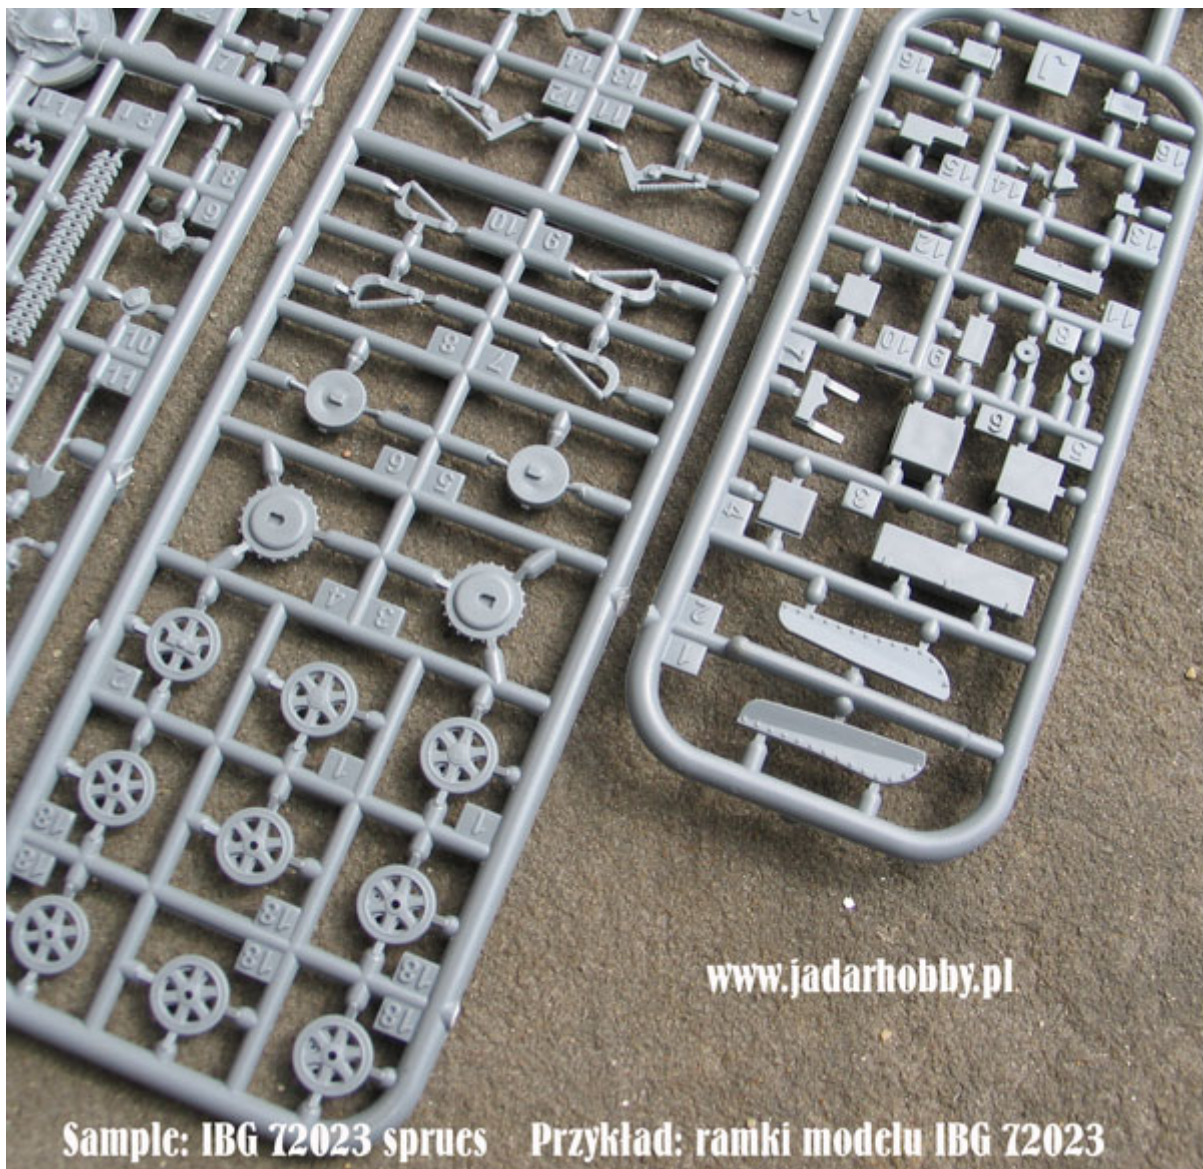

Sample: IBG 72023 sprues Przykład: ramki modelu IBG 72023

www.jadarhobby.pl

Sample: IBG 72023 sprues    Przykład: ramki modelu IBG 72023

Sample: IBG 72023 sprues    Przykład: ramki modelu IBG 72023  
[www.jadarhobby.pl](http://www.jadarhobby.pl)

[www.jadarhobby.pl](http://www.jadarhobby.pl)

**Sample: IBG 72023 sprues    Przykład: ramki modelu IBG 72023**

**Sample: IBG 72023 sprues**  
**Przykład: ramki modelu IBG 72023**

[www.jadarhobby.pl](http://www.jadarhobby.pl)