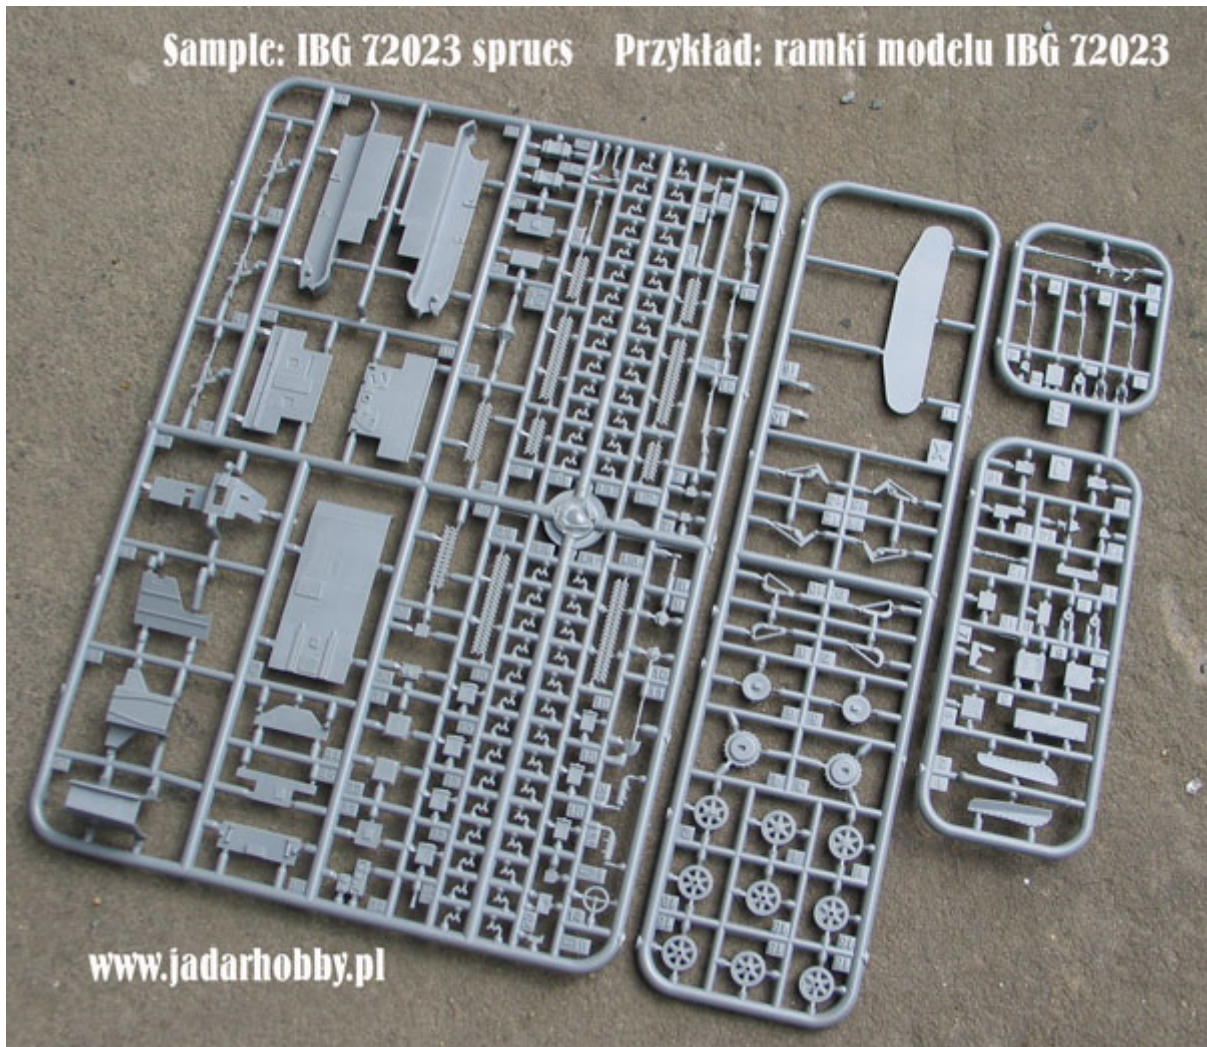

Pudełko zawiera:

Dokładny model plastikowy do sklepania i malowania. Skala 1/72
Ładnie odwzorowane elementy kadłuba, wnętrza oraz uzbrojenie i
Szczegółowy układ jezdny i zawieszenie

Kalkomanie z autentycznymi oznaczeniami dla sześciu pojazdów:

Sample: IBG 72023 sprues Przykład: ramki modelu IBG 72023

www.jadarhobby.pl

Sample: IBG 72023 sprues Przykład: ramki modelu IBG 72023

www.jadarhobby.pl

Sample: IBG 72023 sprues Przykład: ramki modelu IBG 72023
www.jadarhobby.pl