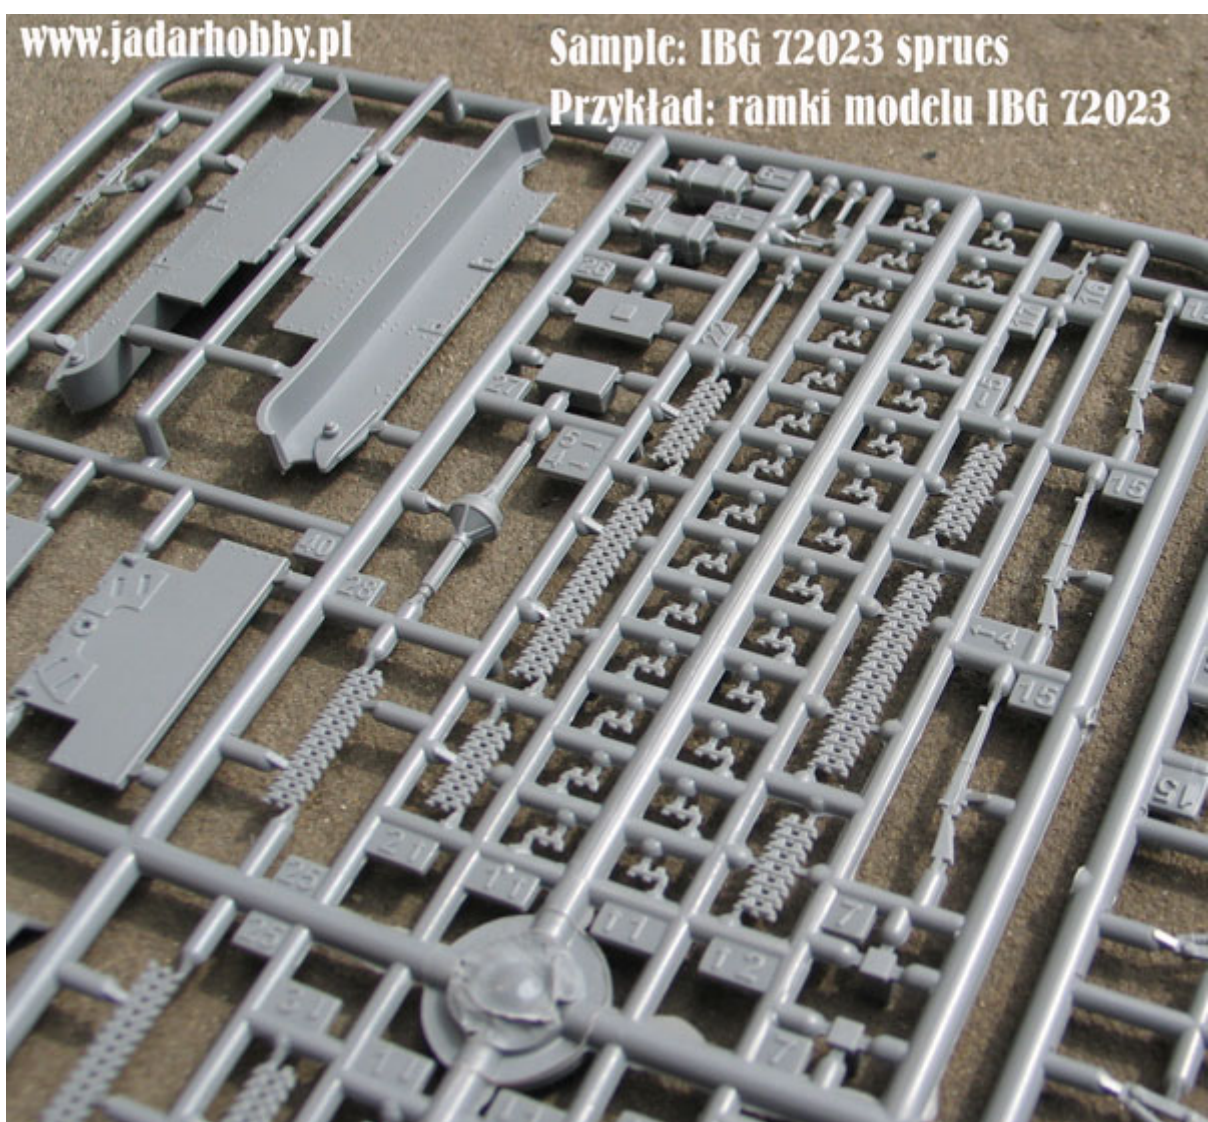

Pudełko zawiera:

Dokładny model plastikowy do sklepania i malowania. Skala 1/72
Ładnie odwzorowane elementy kadłuba, wnętrza oraz uzbrojenie i
Szczegółowy układ jezdny i zawieszenie

Kalkomanie z autentycznymi oznaczeniami dla sześciu pojazdów:

Sample: IBG 72023 sprues Przykład: ramki modelu IBG 72023

www.jadarhobby.pl

Sample: IBG 72023 sprues Przykład: ramki modelu IBG 72023

www.jadarhobby.pl

Sample: IBG 72023 sprues Przykład: ramki modelu IBG 72023
www.jadarhobby.pl

www.jadarhobby.pl

Sample: IBG 72023 sprues Przykład: ramki modelu IBG 72023

Sample: IBG 72023 sprues
Przykład: ramki modelu IBG 72023

www.jadarhobby.pl

www.jadarhobby.pl

Sample: IBG 72023 sprues
Przykład: ramki modelu IBG 72023

www.jadarhobby.pl

Sample: IBG 72023 sprues
Przykład: ramki modelu IBG 72023

Sample: IBG 72023 spruces
Przykład: ramki modelu IBG 72023
www.jadarhobby.pl