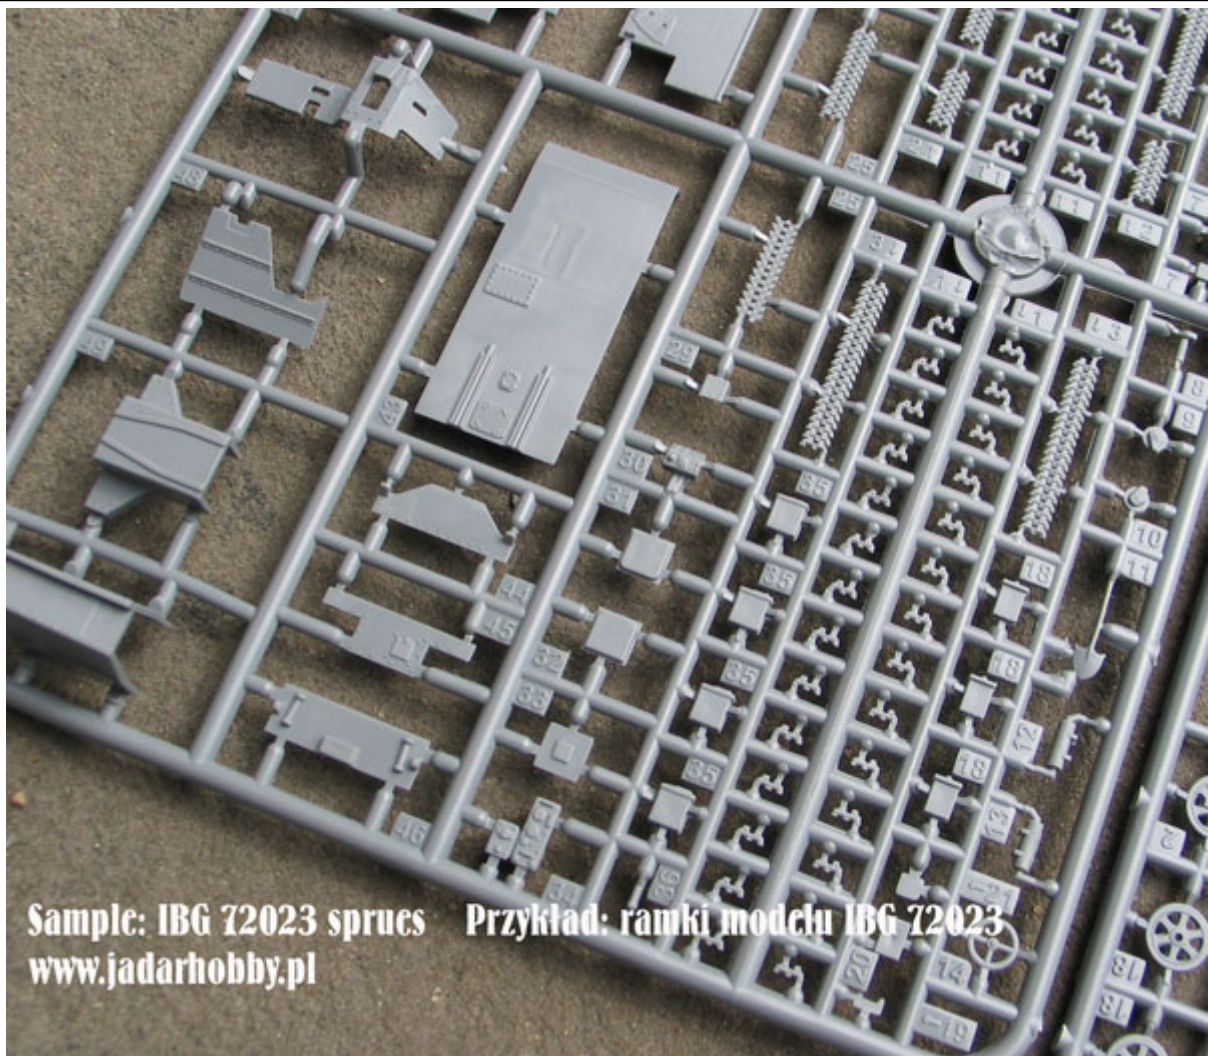

Sample: IBG 72023 sprues   Przykład: ramki modelu IBG 72023
www.jadarhobby.pl