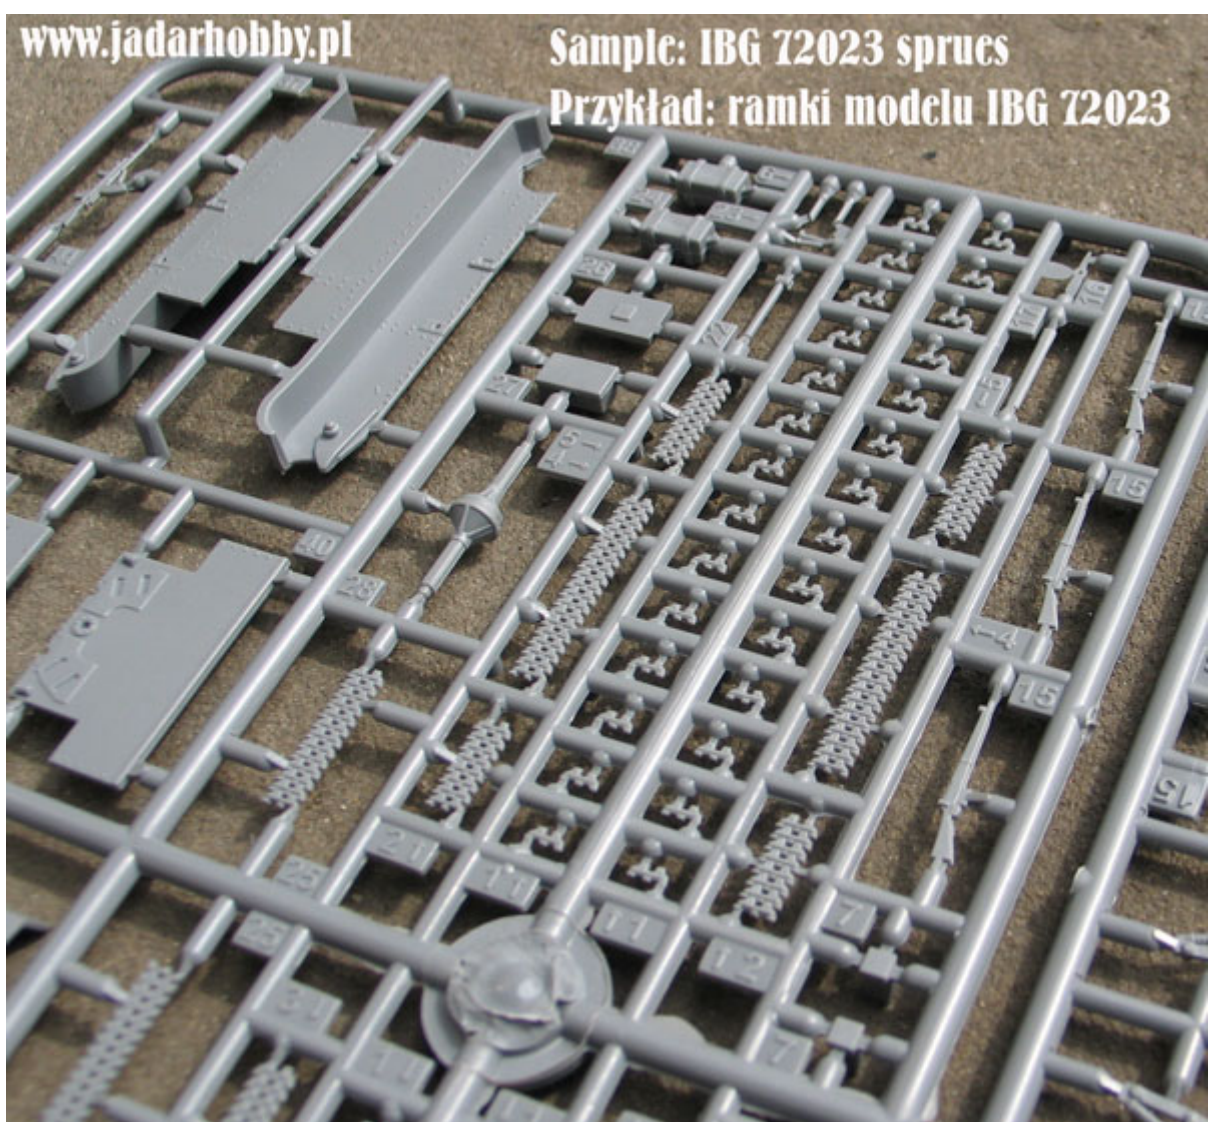

www.jadarhobby.pl