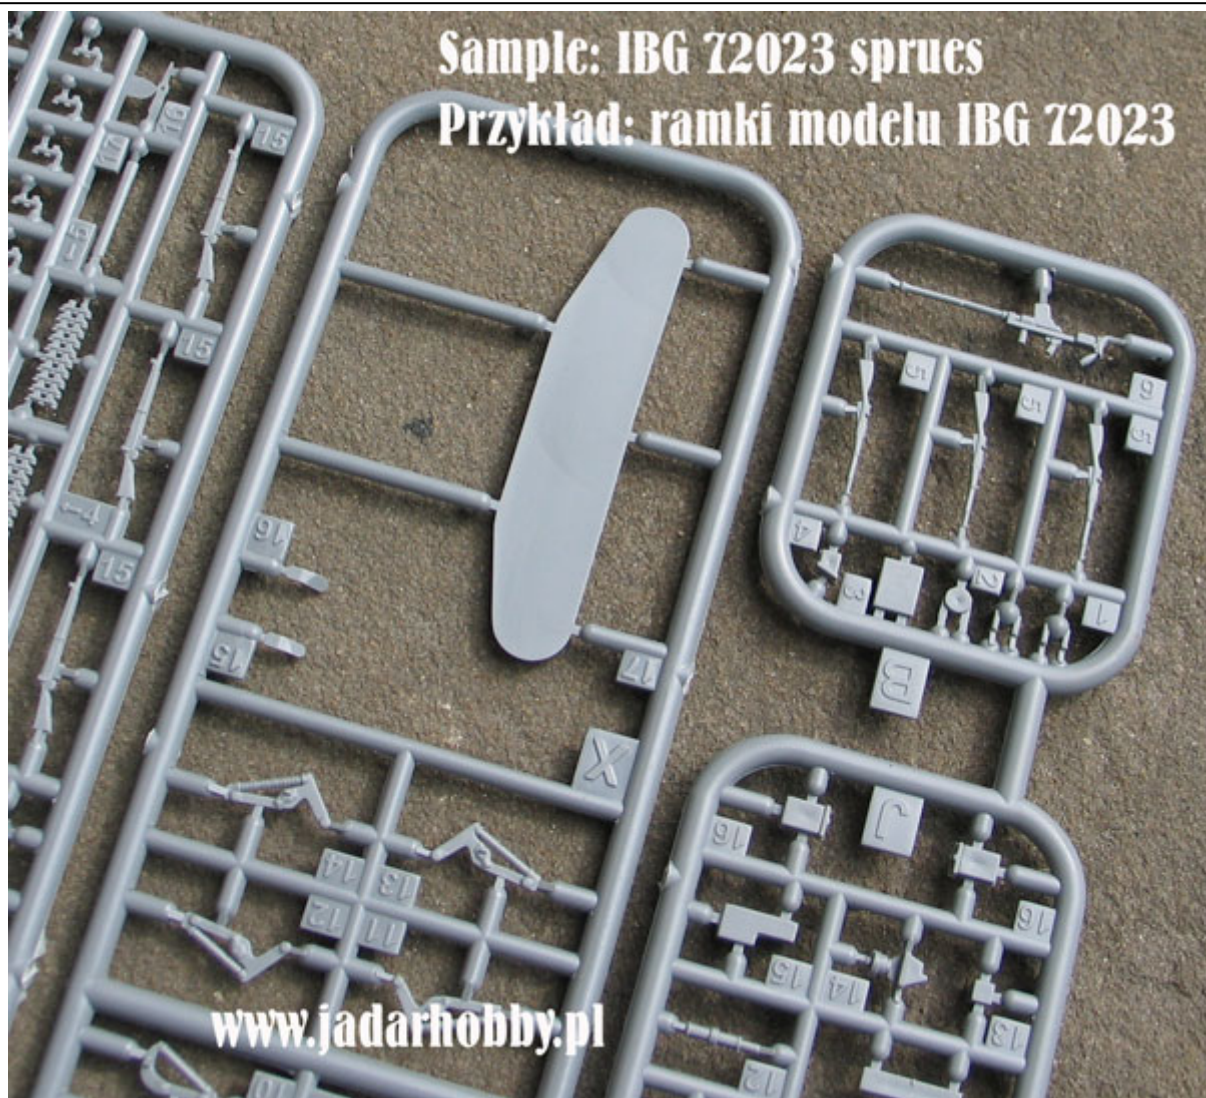

Pudełko zawiera:

Dokładny model plastikowy do sklepania i malowania. Skala 1/72

Ładnie odwzorowane elementy kadłuba, wnętrza oraz uzbrojenie i

Szczegółowy układ jezdny i zawieszenie

Kalkomanię z autentycznymi oznaczeniami dla sześciu pojazdów:

www.jadarhobby.pl

Sample: IBG 72023 sprues Przykład: ramki modelu IBG 72023
www.jadarhobby.pl

www.jadarhobby.pl

Sample: IBG 72023 sprues Przykład: ramki modelu IBG 72023

Sample: IBG 72023 sprues
Przykład: ramki modelu IBG 72023