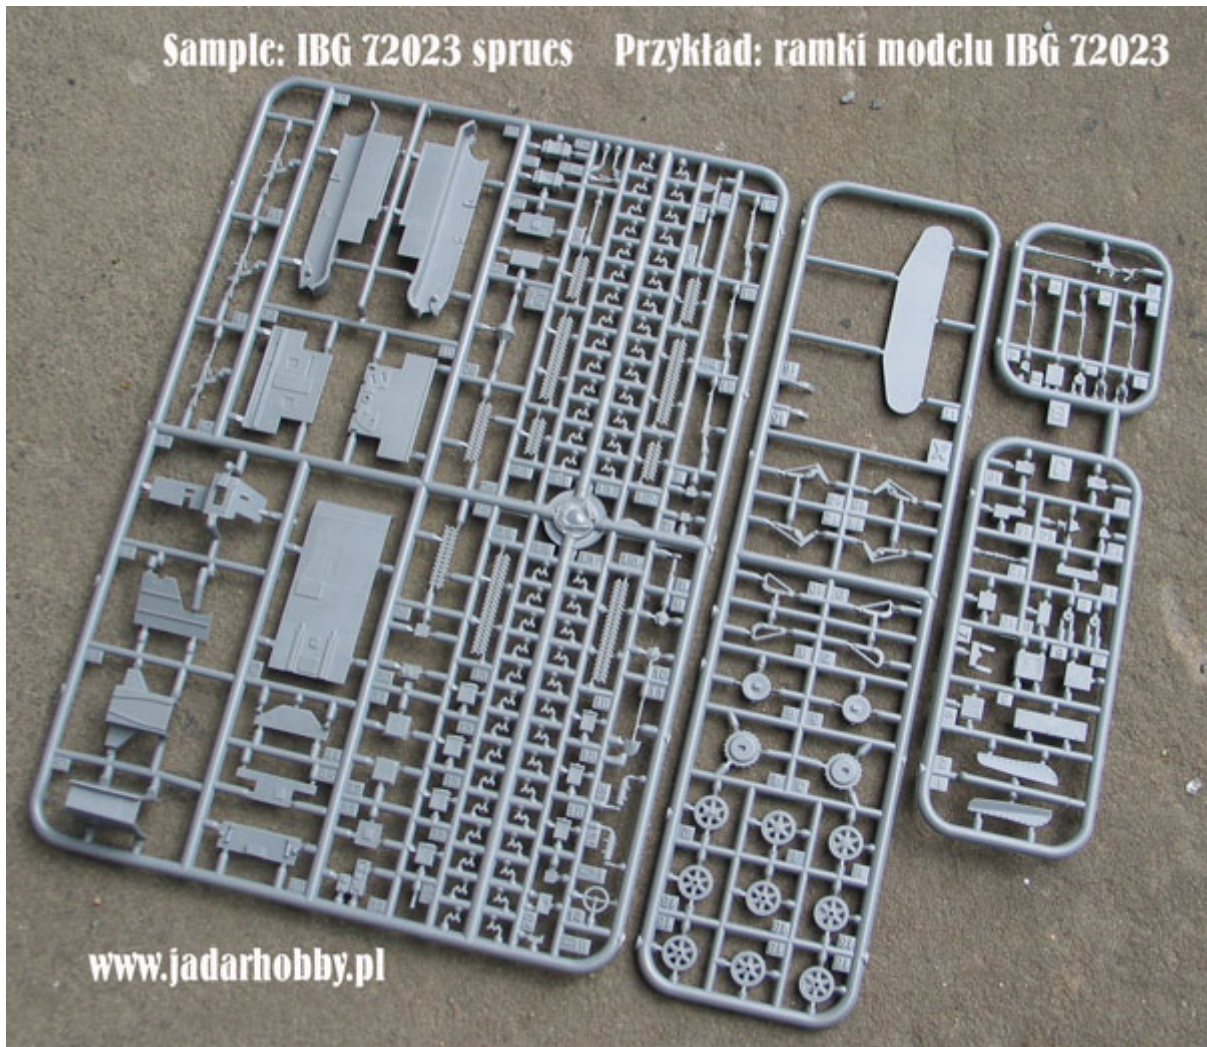

Szczegółową instrukcją składania.

Uwaga: zestaw nie zawiera kleju i farb, należy je dokupić osobno.

Producent: **IBG** (Polska)

[www.jadarhobby.pl](http://www.jadarhobby.pl)

Sample: IBG 72023 sprues    Przykład: ramki modelu IBG 72023

[www.jadarhobby.pl](http://www.jadarhobby.pl)

Sample: IBG 72023 sprues    Przykład: ramki modelu IBG 72023

[www.jadarhobby.pl](http://www.jadarhobby.pl)

Sample: IBG 72023 sprues    Przykład: ramki modelu IBG 72023  
[www.jadarhobby.pl](http://www.jadarhobby.pl)