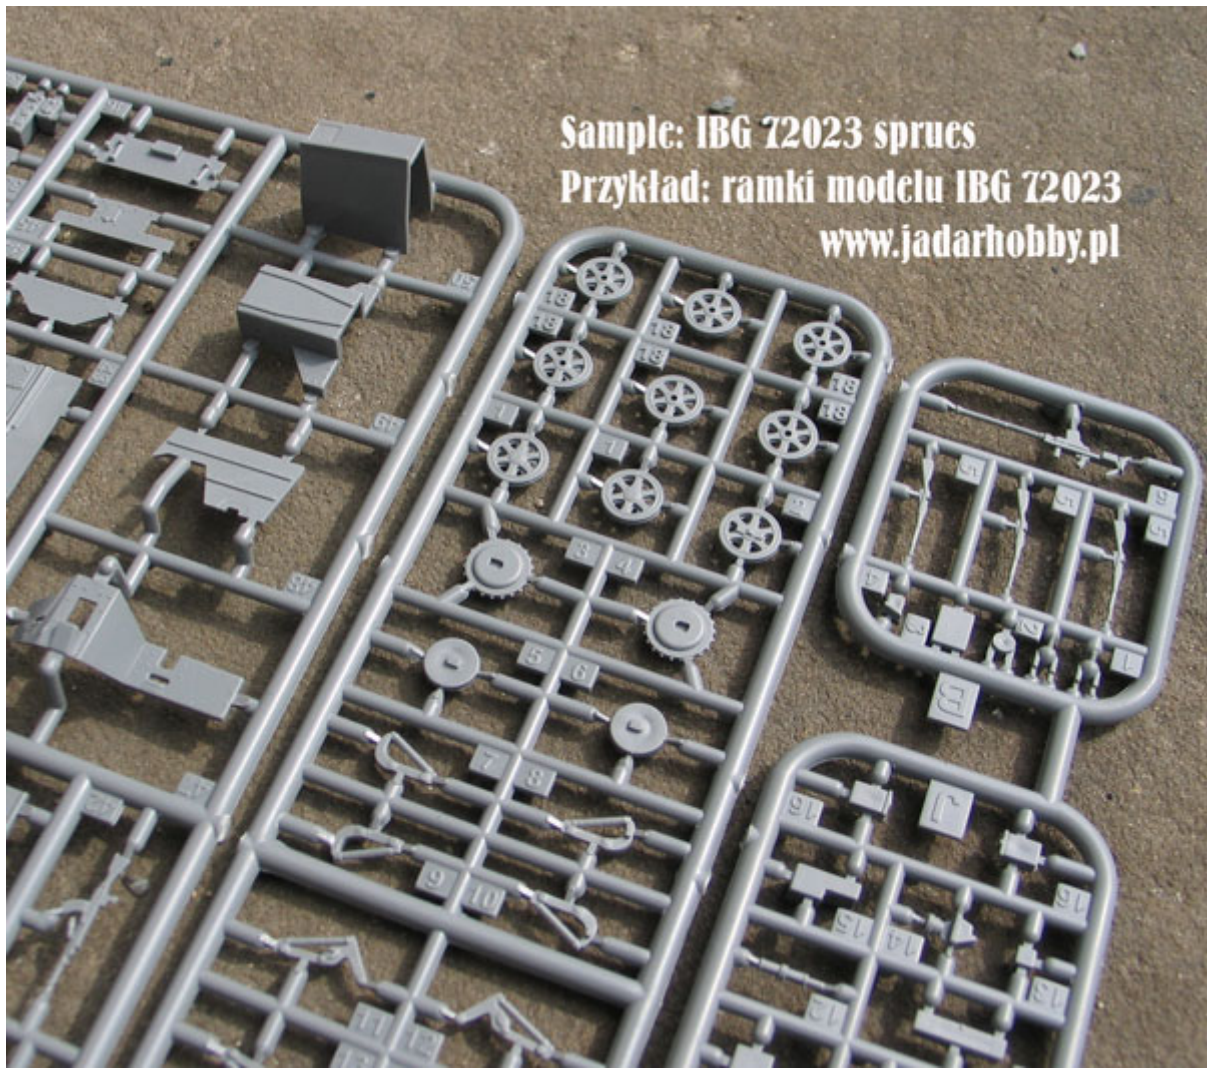

Sample: IBG 72023 sprues
Przykład: ramki modelu IBG 72023