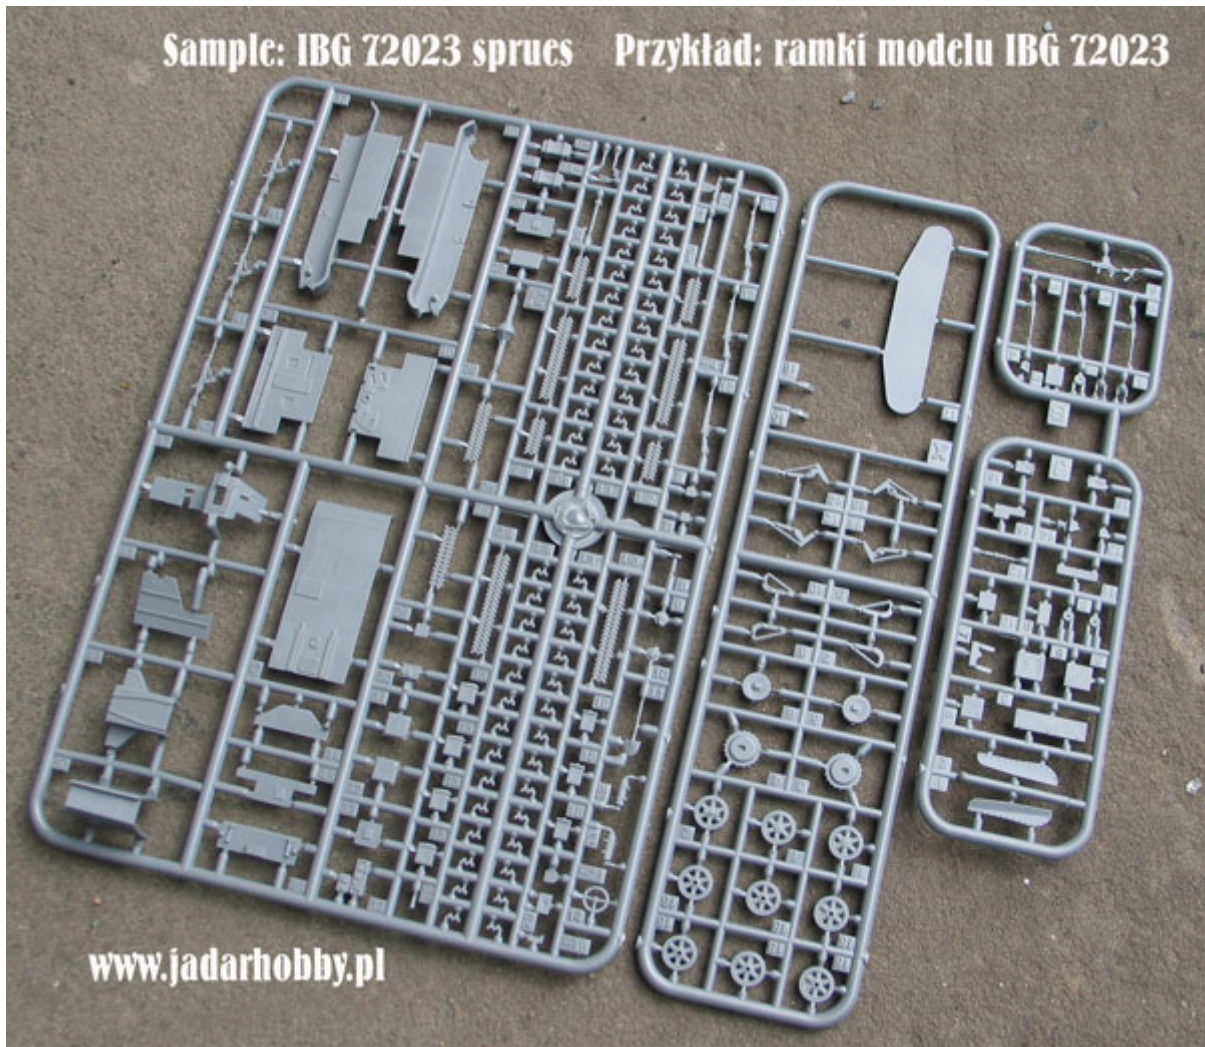

Pudełko zawiera:

Dokładny model plastikowy do sklepania i malowania. Skala 1/72

Ładnie odwzorowane elementy kadłuba, wnętrza oraz uzbrojenie i

Szczegółowy układ jezdny i zawieszenie

Kalkomanię z autentycznymi oznaczeniami dla sześciu pojazdów:

Uwaga: zestaw nie zawiera kleju i farb, należy je dokupić osobno.

Producent: **IBG** (Polska)

www.jadarhobby.pl

Sample: IBG 72023 sprues Przykład: ramki modelu IBG 72023

www.jadarhobby.pl

Sample: IBG 72023 sprues Przykład: ramki modelu IBG 72023