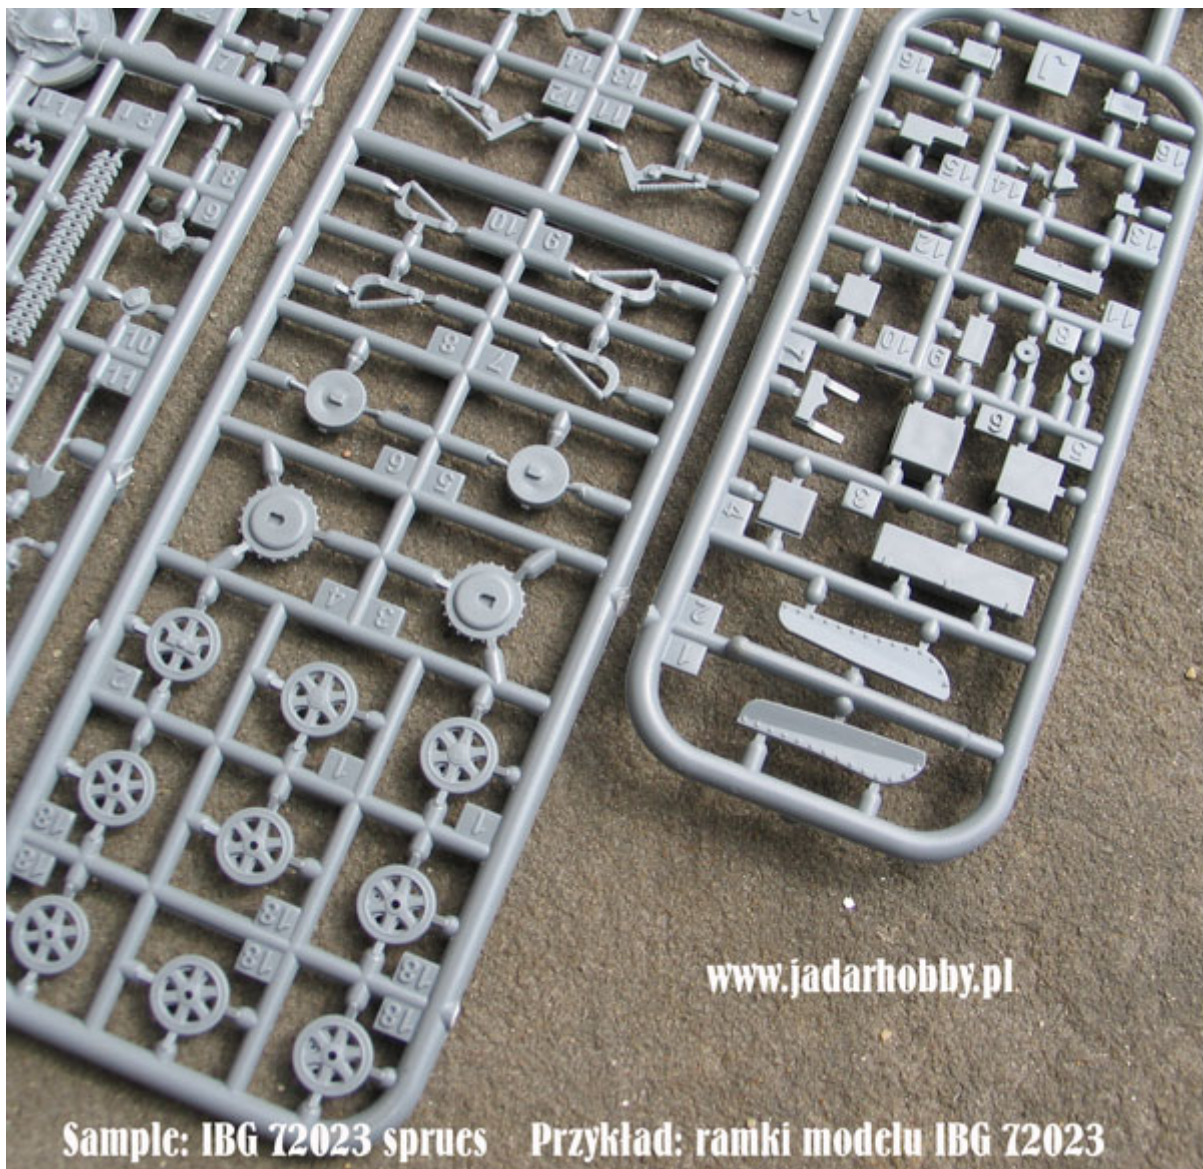

Pudełko zawiera:

Dokładny model plastikowy do sklepania i malowania. Skala 1/72

Ładnie odwzorowane elementy kadłuba, wnętrza oraz uzbrojenie i

Szczegółowy układ jezdny i zawieszenie

Kalkomanię z autentycznymi oznaczeniami dla sześciu pojazdów:

Uwaga: zestaw nie zawiera kleju i farb, należy je dokupić osobno.

Producent: **IBG** (Polska)

www.jadarhobby.pl

Sample: IBG 72023 sprues Przykład: ramki modelu IBG 72023

www.jadarhobby.pl

Sample: IBG 72023 sprues Przykład: ramki modelu IBG 72023

www.jadarhobby.pl

Sample: IBG 72023 sprues Przykład: ramki modelu IBG 72023
www.jadarhobby.pl

www.jadarhobby.pl

Sample: IBG 72023 sprues Przykład: ramki modelu IBG 72023

Sample: IBG 72023 sprues
Przykład: ramki modelu IBG 72023