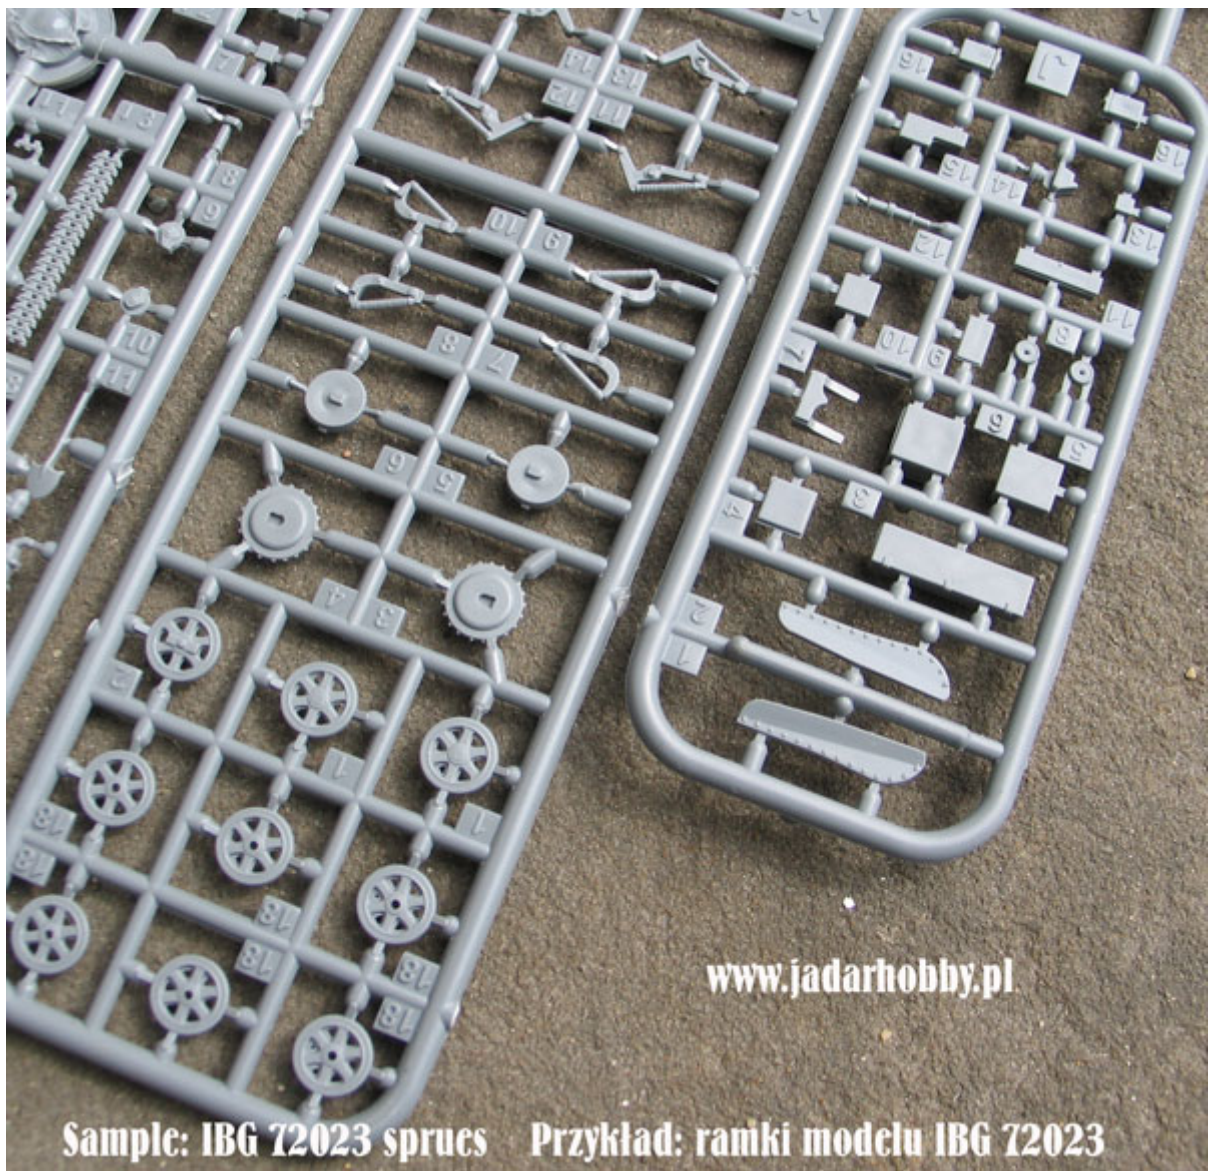

Szczegółową instrukcją składania.

Uwaga: zestaw nie zawiera kleju i farb, należy je dokupić osobno.

Producent: **IBG** (Polska)

[www.jadarhobby.pl](http://www.jadarhobby.pl)

Sample: IBG 72023 sprues    Przykład: ramki modelu IBG 72023

[www.jadarhobby.pl](http://www.jadarhobby.pl)

Sample: IBG 72023 sprues    Przykład: ramki modelu IBG 72023

[www.jadarhobby.pl](http://www.jadarhobby.pl)

Sample: IBG 72023 sprues    Przykład: ramki modelu IBG 72023  
[www.jadarhobby.pl](http://www.jadarhobby.pl)

[www.jadarhobby.pl](http://www.jadarhobby.pl)

**Sample: IBG 72023 sprues    Przykład: ramki modelu IBG 72023**

**Sample: IBG 72023 sprues**  
**Przykład: ramki modelu IBG 72023**

[www.jadarhobby.pl](http://www.jadarhobby.pl)