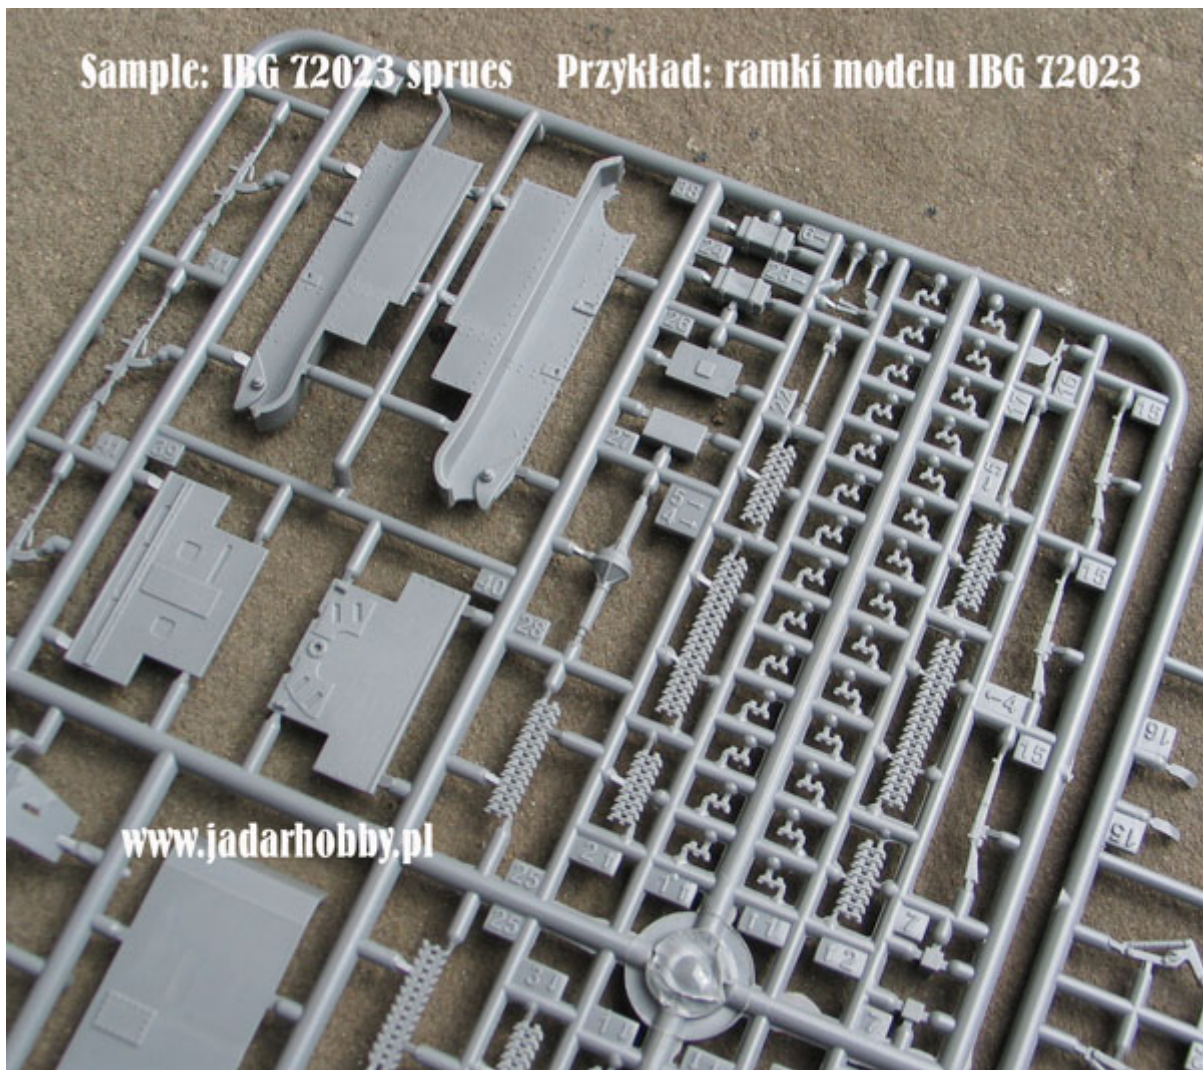

Uwaga: zestaw nie zawiera kleju i farb, należy je dokupić osobno.

Producent: **IBG** (Polska)

www.jadarhobby.pl

Sample: IBG 72023 sprues Przykład: ramki modelu IBG 72023

www.jadarhobby.pl

Sample: IBG 72023 sprues Przykład: ramki modelu IBG 72023