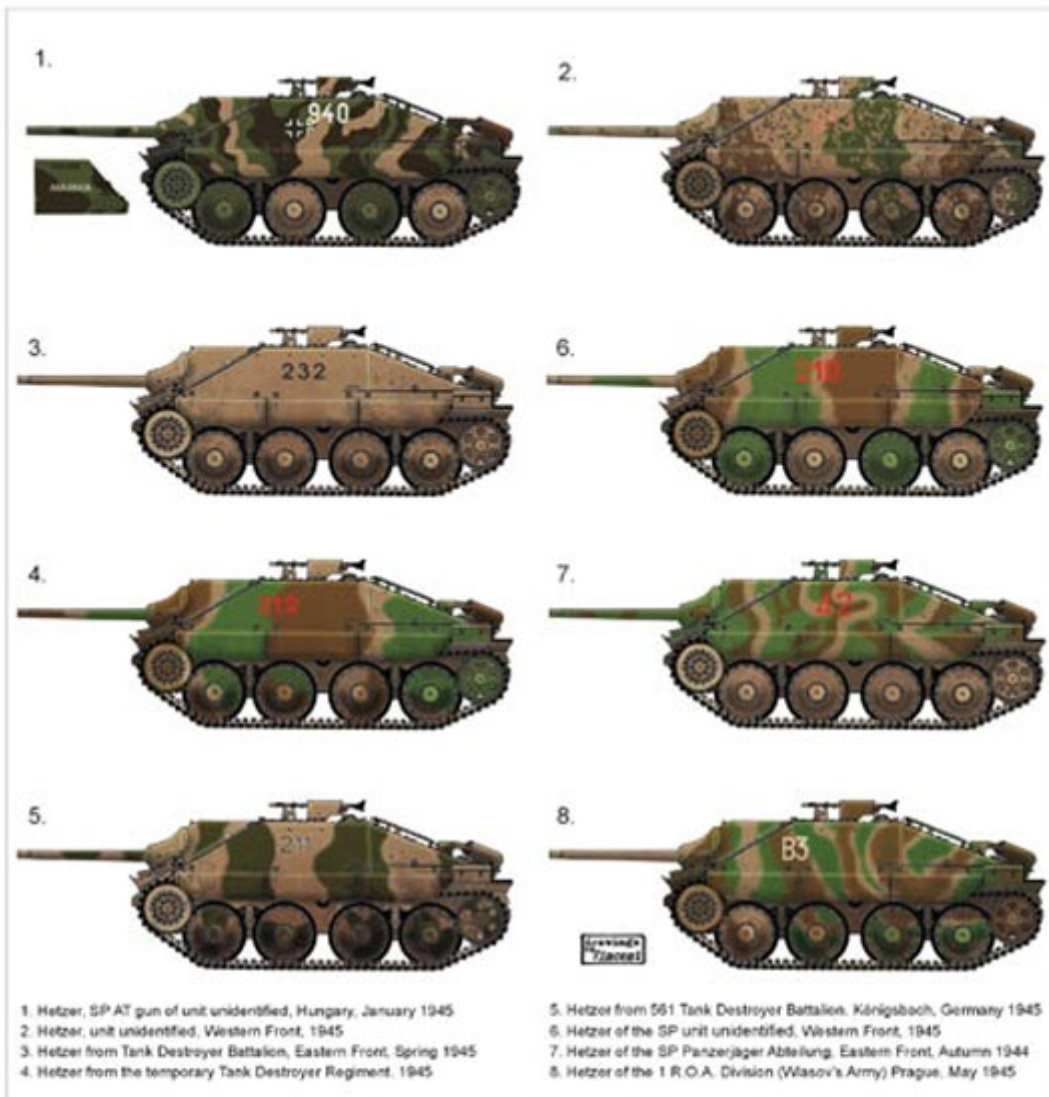

210	212	212	B3	B3	MARKA	MARKA	213	213	HETZER LATE
210	210	232	42	211	211	211	213	213	+
210	232	42	211	211	211	940	940	+	+

K 35026 JAGDPANZER 38t HETZER - LATE DRAGON / EDUARD

Ważne informacje:

Prosimy o dokładne zapoznanie się z zasadami działania naszego sklepu. To bardzo ważne i pozwoli na uniknięcie nieporozumień związanych z koniecznością oczekiwania na przesyłkę. Wszystkie zamówienia realizujemy w kolejności zgłoszeń. Wybranie "przesyłka priorytetowa" jako sposobu wysyłki nie oznacza, że paczka zostanie wysłana na drugi dzień. To tylko rodzaj usługi pocztowej.

Firma Jadar-Model jest właścicielem dwóch sklepów. Jeden z nich to sklep internetowy, drugi zaś jest prawdziwy i mieści się w Warszawie, stolicy Polski. Te same modele i akcesoria oferowane w sklepie internetowym sprzedawane są w jednocześnie w obu sklepach. Ponieważ nasza oferta jest bardzo duża nie mamy magazynu z wielką ilością tych samych przedmiotów. Może zdarzyć się, że model, który chcesz kupić został sprzedany w drugim sklepie. Wtedy zostaniesz powiadomiony emailem, że realizacja Twojego zamówienia będzie dłuższa, ponieważ musimy uzupełnić magazyn i czekamy na dostawę od producenta. Prosimy o cierpliwość i wyrozumiałość.