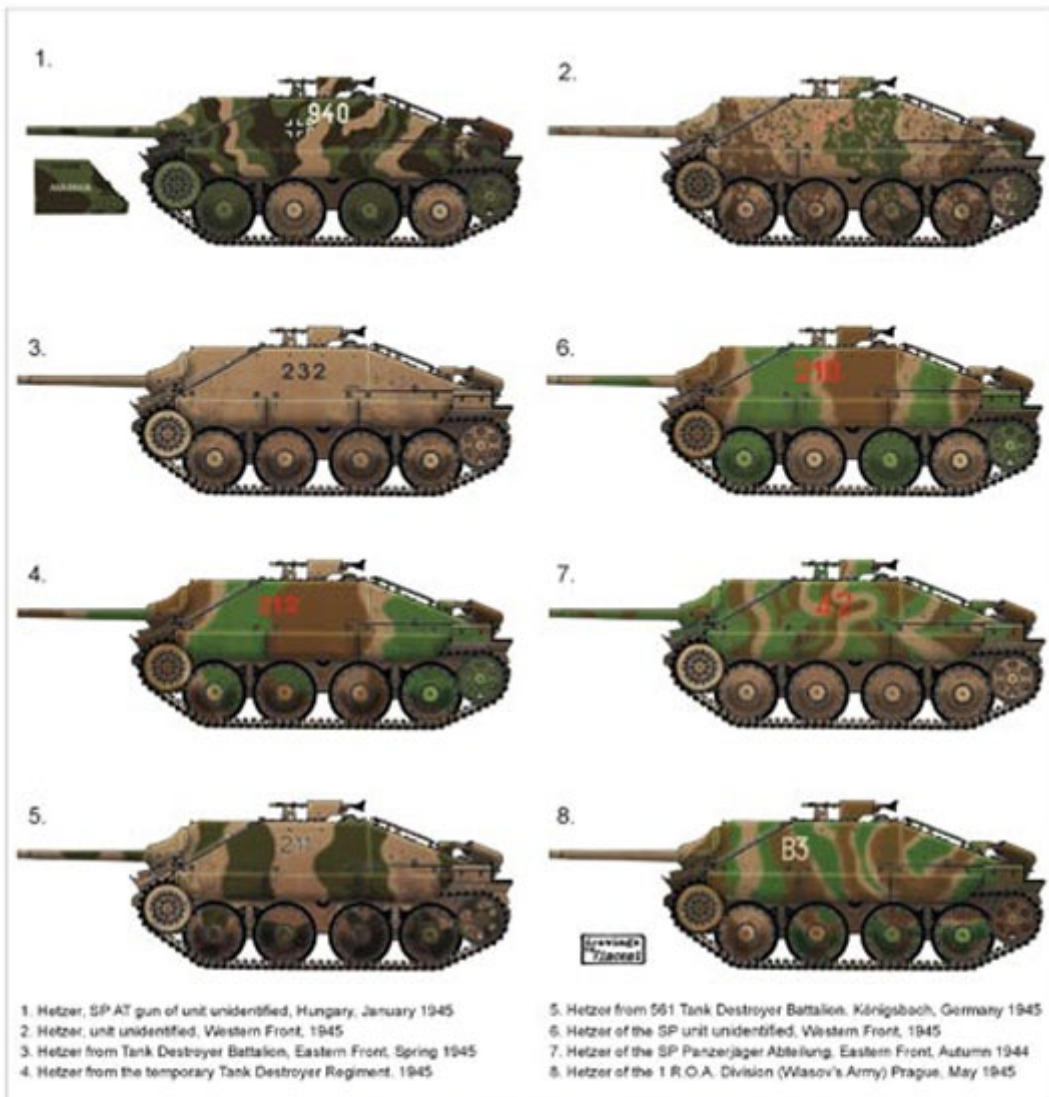

210	210	212	211	MAKKA	213	213	HETZER LATE
210	210	212	211	MAKKA	213	213	
210	210	212	211	MAKKA	213	213	
210	210	212	211	MAKKA	213	213	
210	210	212	211	MAKKA	213	213	
210	210	212	211	MAKKA	213	213	
210	210	212	211	MAKKA	213	213	
210	210	212	211	MAKKA	213	213	

K 35026 JAGDPANZER 38t HETZER - LATE DRAGON / EDUARD

Ważne informacje:

Prosimy o dokładne zapoznanie się z zasadami działania naszego sklepu. To bardzo ważne i pozwoli na uniknięcie nieporozumień związanych z koniecznością oczekiwania na przesyłkę. Wszystkie zamówienia realizujemy w kolejności zgłoszeń. Wybranie "przesyłka priorytetowa" jako sposobu wysyłki nie oznacza, że paczka zostanie wysłana na drugi dzień. To tylko rodzaj usługi pocztowej.

Firma Jadar-Model jest właścicielem dwóch sklepów. Jeden z nich to sklep internetowy, drugi zaś jest prawdziwy i mieści się w Warszawie, stolicy Polski. Te same modele i akcesoria oferowane w sklepie internetowym sprzedawane są jednocześnie w obu sklepach. Ponieważ nasza oferta jest bardzo duża nie mamy magazynu z wielką ilością tych samych przedmiotów. Może zdarzyć się, że model, który chcesz kupić został sprzedany w drugim sklepie. Wtedy zostaniesz powiadomiony emailem, że realizacja Twojego zamówienia będzie dłuższa, ponieważ musimy uzupełnić magazyn i czekamy na dostawę od producenta. Prosimy o cierpliwość i wyrozumiałość.