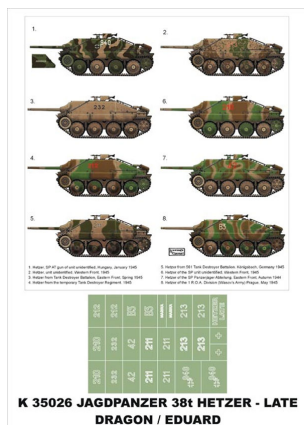

Montex K35026 # Jagdpanzer 38(t) Hetzer (late) (Eduard/Dragon) (1/35)

Cena :

44,00 PLN

Producent : **Montex**

Dostępność : **Na zamówienie (Oczekiwanie: 7~14 dni)**

Stan magazynowy : **bardzo wysoki**

Średnia ocena : **brak recenzji**

Montex K35026 Jagdpanzer 38(t) Hetzer (late) (Eduard/Dragon) (1/35) SUPER MASK

Ten zestaw zawiera maski do malowania oznaczeń i emblematów dla 8 pojazdów.

Maski do malowania kabin i szablon do malowania oznaczeń ukazują się pod wspólną nazwą PLASTIC MODEL CLUB i dzielą się na 3 serie: