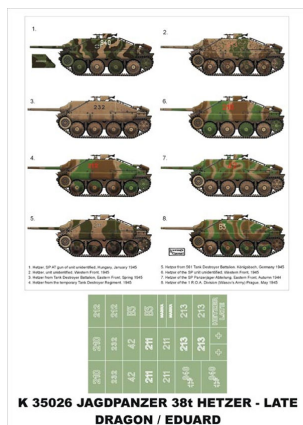

Montex K35026 # Jagdpanzer 38(t) Hetzer (late) (Eduard/Dragon) (1/35)

Cena :

44,00 PLN

Producent : **Montex**

Dostępność : **Na zamówienie (Oczekiwanie: 7~14 dni)**

Stan magazynowy : **bardzo wysoki**

Średnia ocena : **brak recenzji**

Montex K35026 Jagdpanzer 38(t) Hetzer (late) (Eduard/Dragon) (1/35) SUPER MASK

Ten zestaw zawiera maski do malowania oznaczeń i emblematów dla 8 pojazdów.

Maski do malowania kabin i szablon do malowania oznaczeń ukazują się pod wspólną nazwą PLASTIC MODEL CLUB i dzielą się na 3 serie: