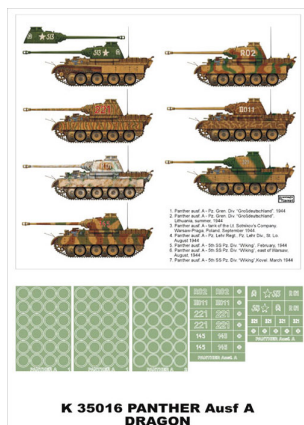

Montex K35016 # Panther Ausf. A (Dragon) (1/35)

Cena :

55,00 PLN

Producent : **Montex**

Dostępność : **Na zamówienie (Oczekiwanie: 7~14 dni)**

Stan magazynowy : **bardzo wysoki**

Średnia ocena : **brak recenzji**