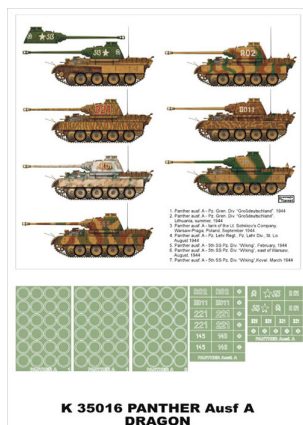

# Montex K35016 # Panther Ausf. A (Dragon) (1/35)

**Cena :**

**55,00 PLN**

Producent : **Montex**

Dostępność : **Na zamówienie (Oczekiwanie: 7~14 dni)**

Stan magazynowy : **bardzo wysoki**

Średnia ocena : **brak recenzji**