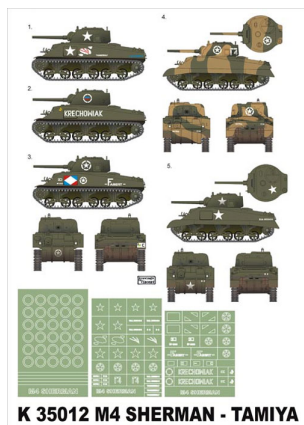

Montex K35012 # M4 Sherman (Tamiya) (1/35)

Cena :

44,00 PLN

Producent : **Montex**

Dostępność : **Na zamówienie (Oczekiwanie: 7~14 dni)**

Stan magazynowy : **bardzo wysoki**

Średnia ocena : **brak recenzji**

Montex K35012 M4 Sherman (Tamiya) (1/35) SUPER MASK

Ten zestaw zawiera maski do malowania oznaczeń i emblematów dla 5 pojazdów.

Maski do malowania kabin i szablony do malowania oznaczeń ukazują się pod wspólną nazwą PLASTIC MODEL CLUB i dzielą się na 3 serie: