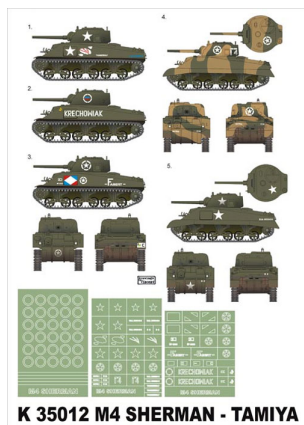

Montex K35012 # M4 Sherman (Tamiya) (1/35)

Cena :

44,00 PLN

Producent : **Montex**

Dostępność : **Na zamówienie (Oczekiwanie: 7~14 dni)**

Stan magazynowy : **bardzo wysoki**

Średnia ocena : **brak recenzji**

K 35012 M4 SHERMAN - TAMIYA

Montex K35012 M4 Sherman (Tamiya) (1/35) SUPER MASK

Ten zestaw zawiera maski do malowania oznaczeń i emblematów dla 5 pojazdów.

Maski do malowania kabin i szablony do malowania oznaczeń ukazują się pod wspólną nazwą PLASTIC MODEL CLUB i dzielą się na 3 serie: