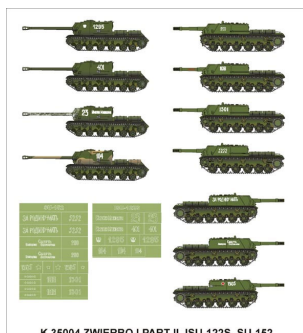

Montex K35004 ISU-122, Su-152 (ZVEZDA, DRAGON) (1/35)

Cena :

44,00 PLN

Producent : **Montex**

Dostępność : **Na zamówienie (Oczekiwanie: 7~14 dni)**

Stan magazynowy : **bardzo wysoki**

Średnia ocena : **brak recenzji**

Montex K35004 ISU-122, Su-152 (ZVEZDA, DRAGON) (1/35) SUPER MASK

Ten zestaw zawiera maski do malowania oznaczeń i emblematów dla 11 pojazdów.

Maski do malowania kabin i szablony do malowania oznaczeń ukazują się pod wspólną nazwą PLASTIC MODEL CLUB i dzielą się na 3 serie: