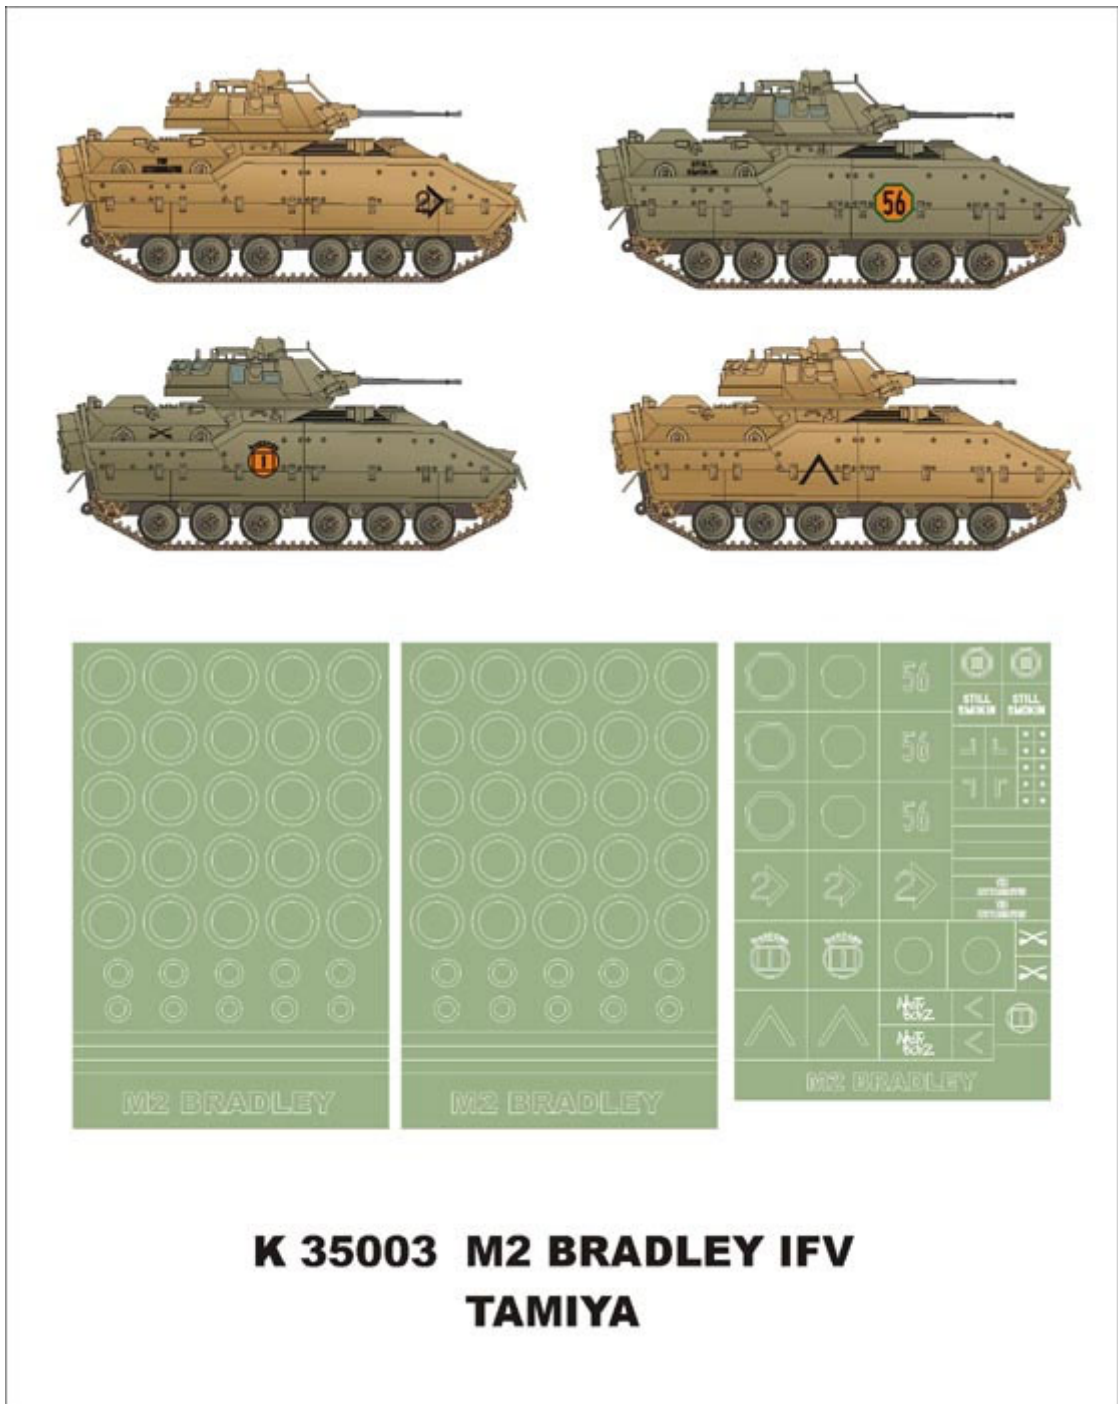

Ważne informacje:

Prosimy o dokładne zapoznanie się z zasadami działania naszego sklepu. To bardzo ważne i pozwoli na uniknięcie nieporozumień związanych z koniecznością oczekiwania na przesyłkę. Wszystkie zamówienia realizujemy w kolejności zgłoszeń. Wybranie "przesyłka priorytetowa" jako sposobu wysyłki nie oznacza, że paczka zostanie wysłana na drugi dzień. To tylko rodzaj usługi pocztowej.

Firma Jadar-Model jest właścicielem dwóch sklepów. Jeden z nich to sklep internetowy, drugi zaś jest prawdziwy i mieści się w Warszawie, stolicy Polski. Te same modele i akcesoria oferowane w sklepie internetowym sprzedawane są w jednocześnie w obu sklepach. Ponieważ nasza oferta jest bardzo duża nie mamy magazynu z wielką ilością tych samych przedmiotów. Może zdarzyć się, że model, który chcesz kupić został sprzedany w drugim sklepie. Wtedy zostaniesz powiadomiony emailem, że realizacja Twojego zamówienia będzie dłuższa, ponieważ musimy uzupełnić magazyn i czekamy na dostawę od producenta. Prosimy o cierpliwość i wyrozumiałość.

Nie ponosimy odpowiedzialności za różnicę w zawartości pudełka w stosunku do prezentowanego zdjęcia. Zdjęcia są zazwyczaj reklamówkami i mogą zawierać również inne części, które nie wchodzi w skład danego produktu.

Salon Modelarski Jadar-Model

Ul. Jagiellońska 58, 03-468 Warszawa (przy Pl.Hallera)
tel.(0 22) 403-34-30 (w sprawie zamówień prosimy dzwonić: (0 22) 620-05-39)

Tutaj jesteśmy - kliknij poniższy link:

[Warszawa, Jagiellońska 58](#)

sklep jest czynny w godz.:

pon.-pt. 11.00 19.00
sobota 10.00 14.00