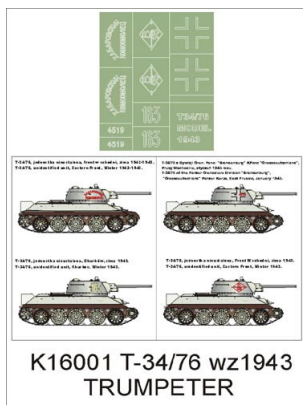

Montex K16001 1/16 T-34-76 wz.1943 (Trumpeter)

Cena :

48,00 PLN

Producent : **Montex**

Dostępność : **Na zamówienie (Oczekiwanie: 7~14 dni)**

Stan magazynowy : **bardzo wysoki**

Średnia ocena : **brak recenzji**