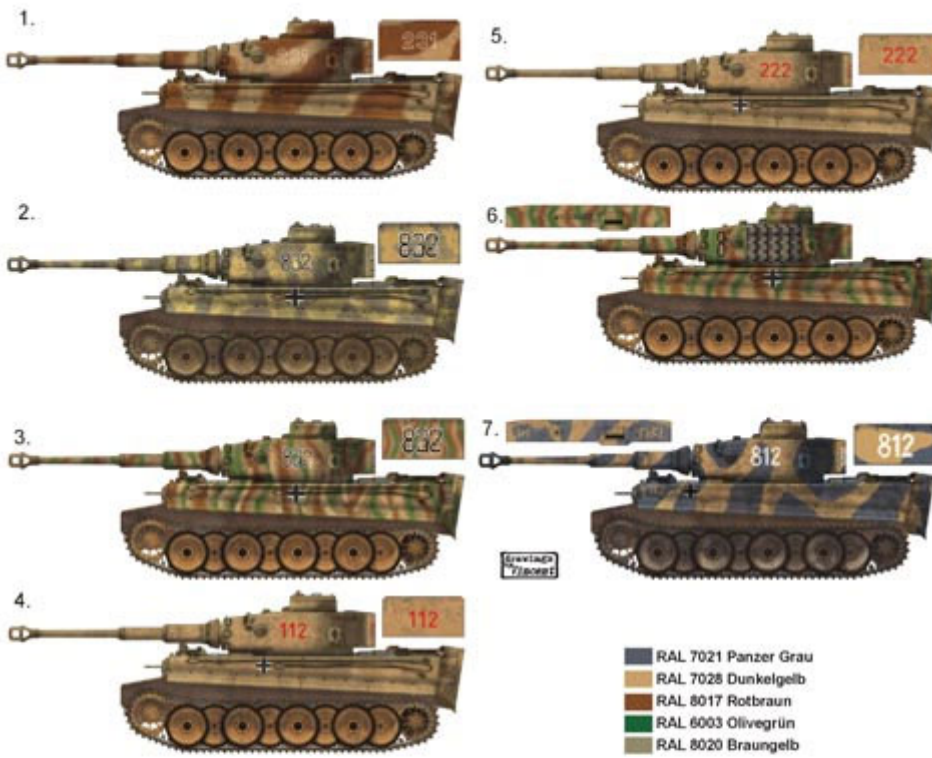

231	231	8	8	812	231	823	222
812	TIGER I	832	112	823	222	823	222
812	TIGER I	832	112	823	222	823	222
812	TIGER I	832	112	823	222	823	222
812	TIGER I	832	112	823	222	823	222
812	TIGER I	832	112	823	222	823	222
812	TIGER I	832	112	823	222	823	222
812	TIGER I	832	112	823	222	823	222
812	TIGER I	832	112	823	222	823	222
812	TIGER I	832	112	823	222	823	222

**K 16005 PzKpfw VI TIGER I (EARLY)
TAMIYA**