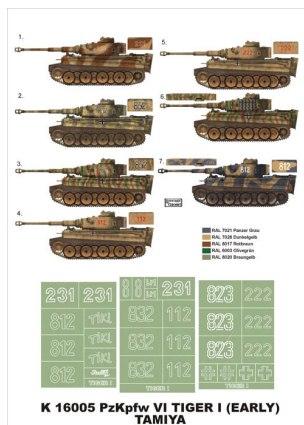

Montex K16005 1/16 Tiger I early (Tamiya)

Cena :

52,00 PLN

Producent : **Montex**

Dostępność : **Na zamówienie (Oczekiwanie: 7~14 dni)**

Stan magazynowy : **bardzo wysoki**

Średnia ocena : **brak recenzji**

Montex K16005 Tiger I early (Tamiya) (1/16) SUPER MASK

Zestaw zawiera maski do malowania oznaczeń i emblematów dla 7 pojazdów.

Maski do malowania kabin i szablony do malowania oznaczeń ukazują się pod wspólną nazwą PLASTIC MODEL CLUB i dzielą się na 3 serie: