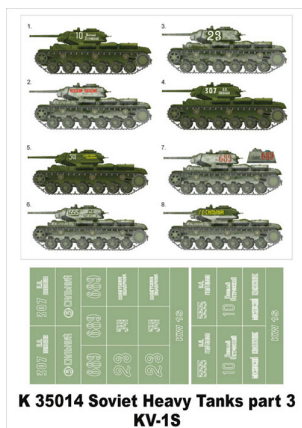

**Montex K35014 # KV-1S (Trumpeter) (1/35)****Cena :****44,00 PLN**Producent : **Montex**Dostępność : **Na zamówienie (Oczekiwanie: 7~14 dni)**Stan magazynowy : **bardzo wysoki**Średnia ocena : **brak recenzji****Montex K35014 KV-1S (Trumpeter) (1/35)  
SUPER MASK****Ten zestaw zawiera maski do malowania oznaczeń i emblematów dla 7 pojazdów.**