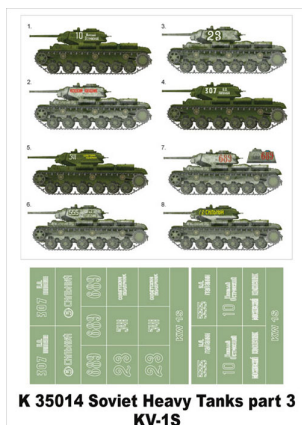

## Montex K35014 # KV-1S (Trumpeter) (1/35)

**Cena :**

**44,00 PLN**

Producent : **Montex**

Dostępność : **Na zamówienie (Oczekiwanie: 7~14 dni)**

Stan magazynowy : **bardzo wysoki**

Średnia ocena : **brak recenzji**