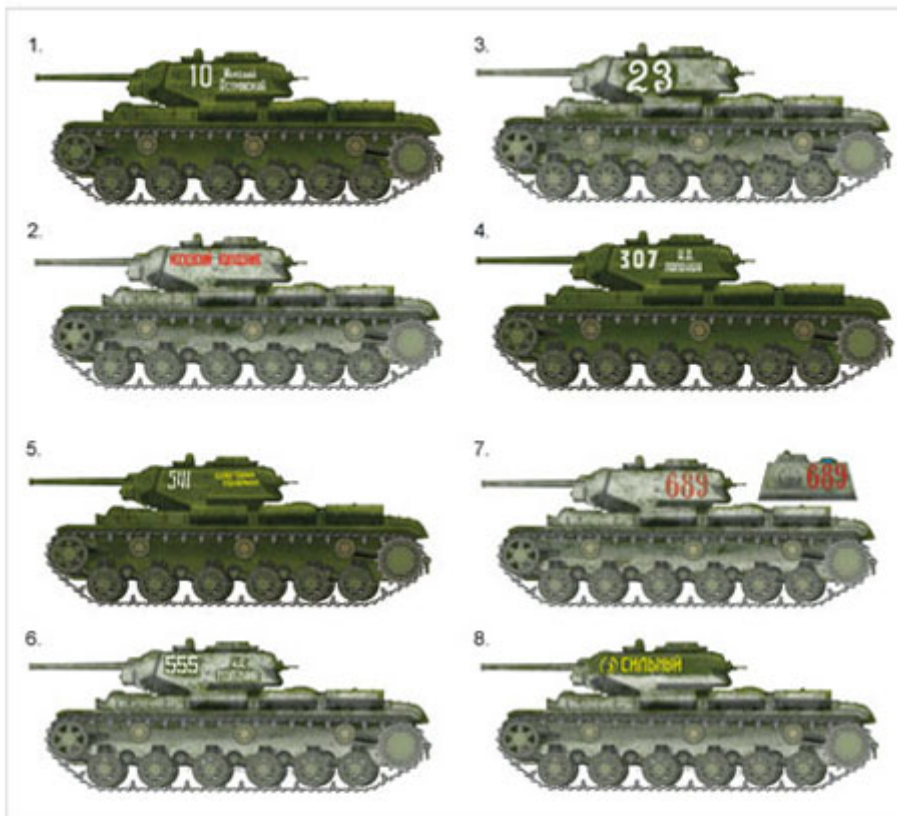

307	307	307	307	307	KW 1S	307	307	307	307	KW 1S
307	307	307	307	307		307	307	307	307	
689	689	689	689	689	KW 1S	689	689	689	689	KW 1S
689	689	689	689	689		689	689	689	689	
23	23	23	23	23	KW 1S	23	23	23	23	KW 1S
23	23	23	23	23		23	23	23	23	
541	541	541	541	541	KW 1S	541	541	541	541	KW 1S
541	541	541	541	541		541	541	541	541	
555	555	555	555	555	KW 1S	555	555	555	555	KW 1S
555	555	555	555	555		555	555	555	555	
10	10	10	10	10	KW 1S	10	10	10	10	KW 1S
10	10	10	10	10		10	10	10	10	

K 35014 Soviet Heavy Tanks part 3 KV-1S

Ważne informacje:

Prosimy o dokładne zapoznanie się z zasadami działania naszego sklepu. To bardzo ważne i pozwoli na uniknięcie nieporozumień związanych z koniecznością oczekiwania na przesyłkę. Wszystkie zamówienia realizujemy w kolejności zgłoszeń. Wybranie "przesyłka priorytetowa" jako sposobu wysyłki nie oznacza, że paczka zostanie wysłana na drugi dzień. To tylko rodzaj usługi pocztowej.

Firma Jadar-Model jest właścicielem dwóch sklepów. Jeden z nich to sklep internetowy, drugi zaś jest prawdziwy i mieści się w Warszawie, stolicy Polski. Te same modele i akcesoria oferowane w sklepie internetowym sprzedawane są w jednocześnie w obu sklepach. Ponieważ nasza oferta jest bardzo duża nie mamy magazynu z wielką ilością tych samych przedmiotów. Może zdarzyć się, że model, który chcesz kupić został sprzedany w drugim sklepie. Wtedy zostaniesz powiadomiony emailem, że realizacja Twojego zamówienia będzie dłuższa, ponieważ musimy uzupełnić magazyn i czekamy na dostawę od producenta. Prosimy o cierpliwość i wyrozumiałość.

Nie ponosimy odpowiedzialności za różnicę w zawartości pudełka w stosunku do prezentowanego zdjęcia. Zdjęcia są zazwyczaj reklamówkami i mogą zawierać również inne części, które nie wchodzi w skład danego produktu.

Salon Modelarski Jadar-Model

Ul. Jagiellońska 58, 03-468 Warszawa (przy Pl.Hallera)

tel.(0 22) 403-34-30 (w sprawie zamówień prosimy dzwonić: (0 22) 620-05-39)

Tutaj jesteśmy - kliknij poniższy link:

[Warszawa, Jagiellońska 58](#)

sklep jest czynny w godz.:

pon.-pt. 11.00 19.00

sobota 10.00 14.00