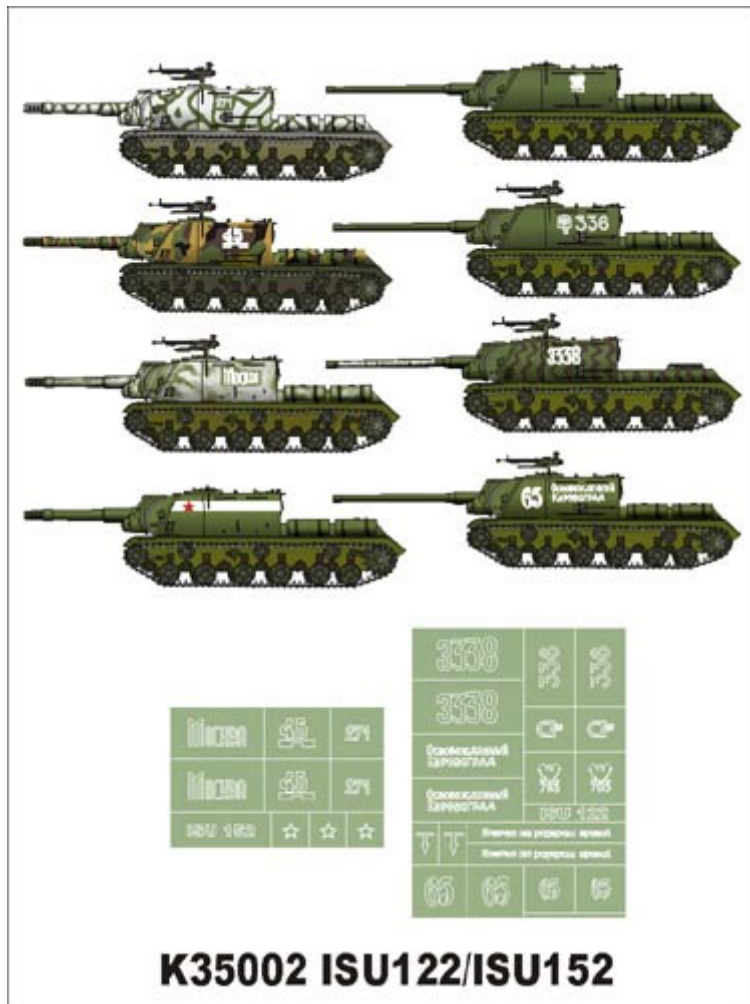

Ważne informacje:

Prosimy o dokładne zapoznanie się z zasadami działania naszego sklepu. To bardzo ważne i pozwoli na uniknięcie nieporozumień związanych z koniecznością oczekiwania na przesyłkę. Wszystkie zamówienia realizujemy w kolejności zgłoszeń. Wybranie "przesyłka priorytetowa" jako sposobu wysyłki nie oznacza, że paczka zostanie wysłana na drugi dzień. To tylko rodzaj usługi pocztowej.

Firma Jadar-Model jest właścicielem dwóch sklepów. Jeden z nich to sklep internetowy, drugi zaś jest prawdziwy i mieści się w Warszawie, stolicy Polski. Te same modele i akcesoria oferowane w sklepie internetowym sprzedawane są jednocześnie w obu sklepach. Ponieważ nasza oferta jest bardzo duża nie mamy magazynu z wielką ilością tych samych przedmiotów. Może zdarzyć się, że model, który chcesz kupić został sprzedany w drugim sklepie. Wtedy zostaniesz powiadomiony emailem, że realizacja Twojego zamówienia będzie dłuższa, ponieważ musimy uzupełnić magazyn i czekamy na dostawę od producenta. Prosimy o cierpliwość i wyrozumiałość.

Nie ponosimy odpowiedzialności za różnicę w zawartości pudełka w stosunku do prezentowanego zdjęcia. Zdjęcia są zazwyczaj reklamówkami i mogą zawierać również inne części, które nie wchodzi w skład danego produktu.

Salon Modelarski Jadar-Model

Ul. Jagiellońska 58, 03-468 Warszawa (przy Pl.Hallera)
tel.(0 22) 403-34-30 (w sprawie zamówień prosimy dzwonić: (0 22) 620-05-39)

Tutaj jesteśmy - kliknij poniższy link:

[Warszawa, Jagiellońska 58](#)

sklep jest czynny w godz.:

pon.-pt. 11.00 19.00

sobota 10.00 14.00