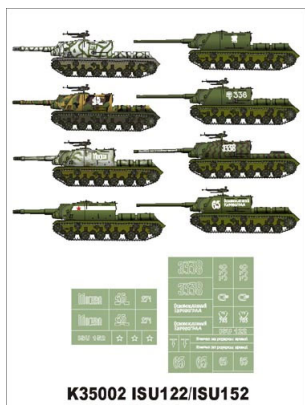

## Montex K35002 ISU-122, ISU-152 (ZVEZDA, DRAGON) (1/35)

**Cena :**

**44,00 PLN**

Producent : **Montex**

Dostępność : **Na zamówienie (Oczekiwanie: 7~14 dni)**

Stan magazynowy : **bardzo wysoki**

Średnia ocena : **brak recenzji**

### Montex K35002 ISU-122, ISU-152 (ZVEZDA, DRAGON) (1/35) SUPER MASK

Ten zestaw zawiera maski do malowania oznaczeń i emblematów dla 8 pojazdów.

Maski do malowania kabin i szablony do malowania oznaczeń ukazują się pod wspólną nazwą PLASTIC MODEL CLUB i dzielą się na 3 serie: