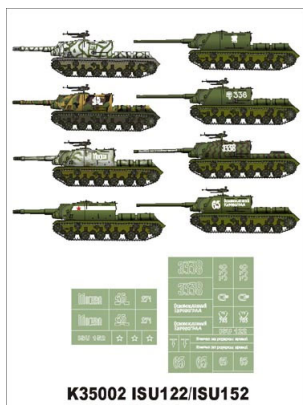

## Montex K35002 ISU-122, ISU-152 (ZVEZDA, DRAGON) (1/35)

**Cena :**

**44,00 PLN**

Producent : **Montex**

Dostępność : **Na zamówienie (Oczekiwanie: 7~14 dni)**

Stan magazynowy : **bardzo wysoki**

Średnia ocena : **brak recenzji**

K35002 ISU122/ISU152