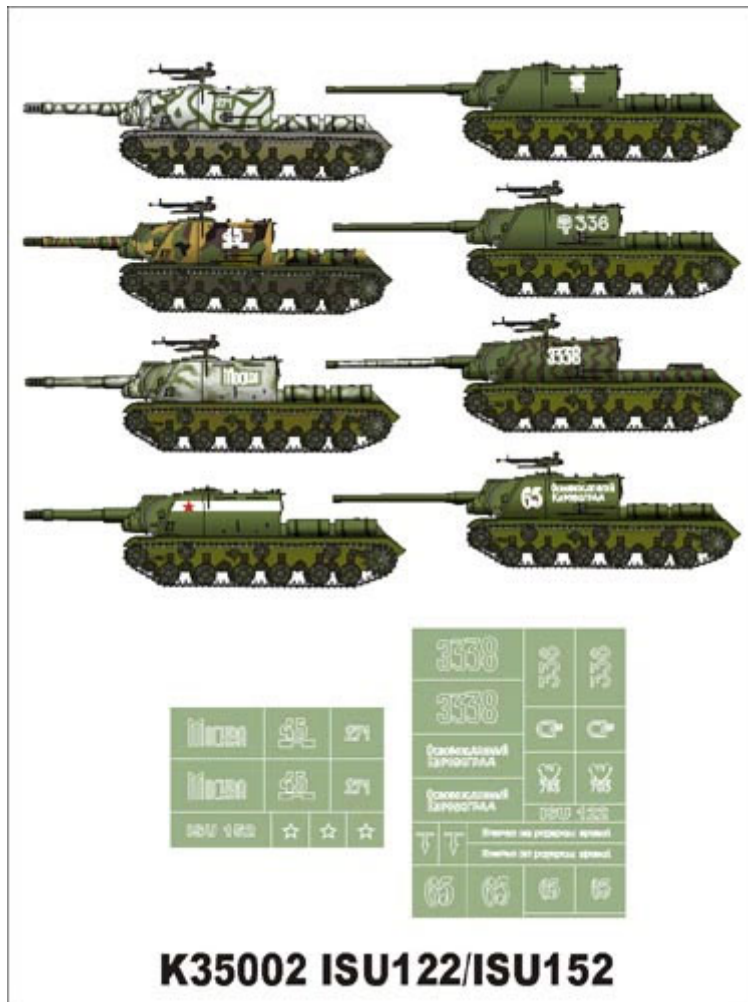

Ważne informacje:

Prosimy o dokładne zapoznanie się z zasadami działania naszego sklepu. To bardzo ważne i pozwoli na uniknięcie nieporozumień związanych z koniecznością oczekiwania na przesyłkę. Wszystkie zamówienia realizujemy w kolejności zgłoszeń. Wybranie "przesyłka priorytetowa" jako sposobu wysyłki nie oznacza, że paczka zostanie wysłana na drugi dzień. To tylko rodzaj usługi pocztowej.

Firma Jadar-Model jest właścicielem dwóch sklepów. Jeden z nich to sklep internetowy, drugi zaś jest prawdziwy i mieści się w Warszawie, stolicy Polski. Te same modele i akcesoria oferowane w sklepie internetowym sprzedawane są jednocześnie w obu sklepach. Ponieważ nasza oferta jest bardzo duża nie mamy magazynu z wielką ilością tych samych przedmiotów. Może zdarzyć się, że model, który chcesz kupić został sprzedany w drugim sklepie. Wtedy zostaniesz powiadomiony emailem, że realizacja Twojego zamówienia będzie dłuższa, ponieważ musimy uzupełnić magazyn i czekamy na dostawę od producenta. Prosimy o cierpliwość i wyrozumiałość.

Nie ponosimy odpowiedzialności za różnicę w zawartości pudełka w stosunku do prezentowanego zdjęcia. Zdjęcia są zazwyczaj reklamówkami i mogą zawierać również inne części, które nie wchodzi w skład danego produktu.

Salon Modelarski Jadar-Model

Ul. Jagiellońska 58, 03-468 Warszawa (przy Pl.Hallera)
tel.(0 22) 403-34-30 (w sprawie zamówień prosimy dzwonić: (0 22) 620-05-39)

Tutaj jesteśmy - kliknij poniższy link:

[Warszawa, Jagiellońska 58](#)

sklep jest czynny w godz.:

pon.-pt. 11.00 19.00

sobota 10.00 14.00