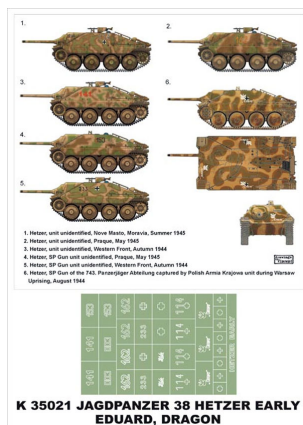

Montex K35021 # Jagdpanzer 38(t) Hetzer early (Dragon/Eduard) (1/35)

Cena :

44,00 PLN

Producent : **Montex**

Dostępność : **Na zamówienie (Oczekiwanie: 7~14 dni)**

Stan magazynowy : **bardzo wysoki**

Średnia ocena : **brak recenzji**

Montex K35021 Jagdpanzer 38(t) Hetzer early (Dragon/Eduard) (1/35) SUPER MASK

Ten zestaw zawiera maski do malowania oznaczeń i emblematów dla 6 pojazdów.

Maski do malowania kabin i szablon do malowania oznaczeń ukazują się pod wspólną nazwą PLASTIC MODEL CLUB i dzielą się na 3 serie: