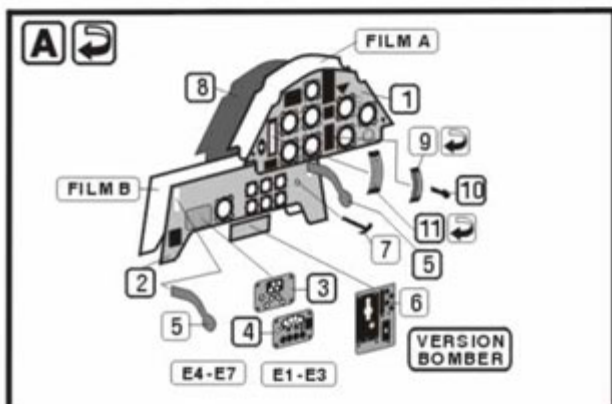

ELEMENTY FOTOTRAWIONE
DO MODELI PLASTIKOWYCH

Bf-109 E

DETAIL SET FOR PLASTIC KIT
"Part" (0-42) 640-40-76
www.part.pl

1:48 scale detail set for **HASEGAWA** kit

UWAGA

CAUTION

PO DRUGIEJ STRONIE
OPPOSITE SIDE

ODCIAĆ
REMOVE

ZAGIAĆ
BEND