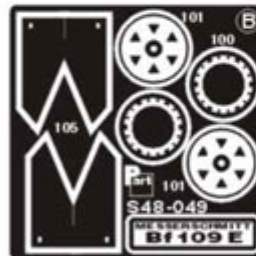

ELEMENTY FOTOTRAWIONE
DO MODELI PLASTIKOWYCH

Bf-109 E

DETAIL SET FOR PLASTIC KIT
"Part" (0-42) 640-40-76
www.part.pl

1:48 scale detail set for HASEGAWA kit

UWAGA

CAUTION

PO DRUGIEJ STRONIE
OPPOSITE SIDE

ODCIAĆ
REMOVE

ZAGIAĆ
BEND