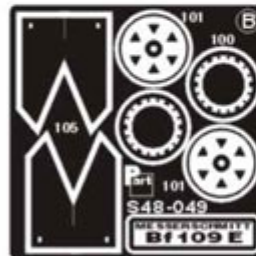

ELEMENTY FOTOTRAWIONE
DO MODELI PLASTIKOWYCH

Bf-109 E

DETAIL SET FOR PLASTIC KIT
"Part" (0-42) 640-40-76
www.part.pl

1:48 scale detail set for **HASEGAWA** kit

UWAGA

CAUTION

PO DRUGIEJ STRONIE
OPPOSITE SIDE

ODCIAĆ
REMOVE

ZAGIAĆ
BEND