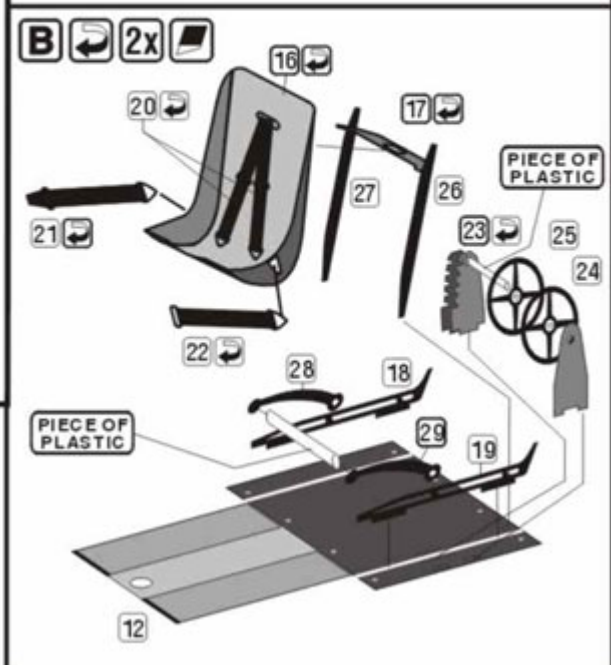

ELEMENTY FOTOTRAWIONE
DO MODELI PLASTIKOWYCH

Bf-109 E

DETAIL SET FOR PLASTIC KIT
"Part" (0-42) 640-40-76
www.part.pl

1:48 scale detail set for HASEGAWA kit

UWAGA

CAUTION

PO DRUGIEJ STRONIE
OPPOSITE SIDE

ODCIAĆ
REMOVE

ZAGIAĆ
BEND