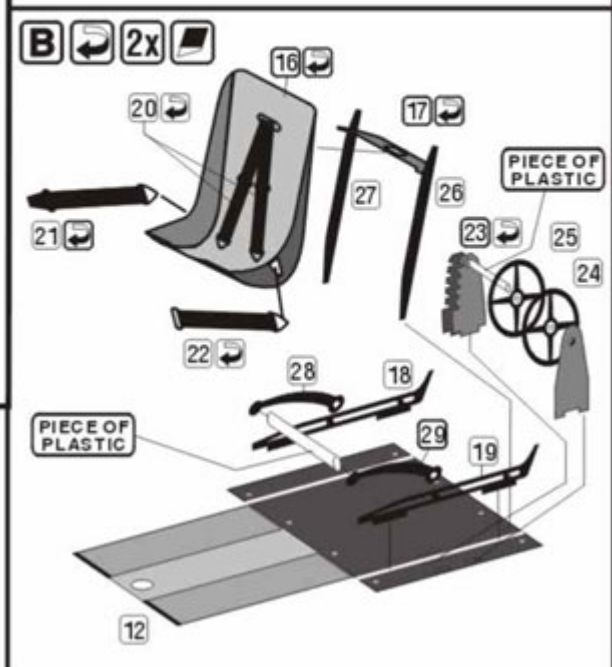

ELEMENTY FOTOTRAWIONE
DO MODELI PLASTIKOWYCH

Bf-109 E

DETAIL SET FOR PLASTIC KIT
"Part" (0-42) 640-40-76
www.part.pl

1:48 scale detail set for **HASEGAWA** kit

UWAGA

CAUTION

PO DRUGIEJ STRONIE
OPPOSITE SIDE

ODCIAĆ
REMOVE

ZAGIAĆ
BEND