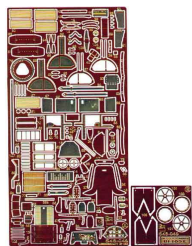

Part S48-049 1/48 Messerschmitt Bf-109 E (Hasegawa)

Cena :

72,00 PLN

Producent : **Part (Poland)**

Dostępność : **Jest**

Stan magazynowy : **bardzo wysoki**

Średnia ocena : **brak recenzji**

Part S48049 Messerschmitt Bf-109 E (1/48)

Najwyższej jakości elementy fototrawione do modeli firmy **HASEGAWA**

Zestaw zawiera:

- 2 arkusze blaszki miedzianej
- arkusik przezroczystej folii
- szczegółową instrukcję składania

Producent: **PART** (Polska)

ELEMENTY FOTOTRAWIONE
DO MODELI PLASTIKOWYCH

Bf-109 E

DETAIL SET FOR PLASTIC KIT
"Part" (0-42) 640-40-76
www.part.pl

1:48 scale detail set for **HASEGAWA** kit

UWAGA

Elementy fototrawione należy przyklepać klejami cyanoakrylowymi. Pracę wykonywać w miejscu dobrze wentylowanym. Nie wdychać oparów kleju. Po skończonej pracy umyć ręce.