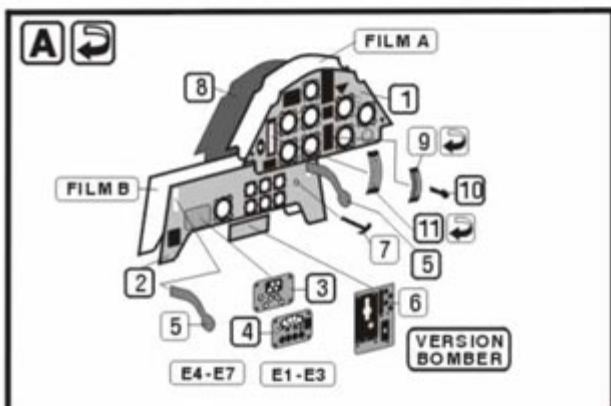

ELEMENTY FOTOTRAWIONE
DO MODELI PLASTIKOWYCH

Bf-109 E

DETAIL SET FOR PLASTIC KIT
"Part" (0-42) 640-40-76
www.part.pl

1:48 scale detail set for HASEGAWA kit

UWAGA

CAUTION

PO DRUGIEJ STRONIE
OPPOSITE SIDE

ODCIAĆ
REMOVE

ZAGIAĆ
BEND