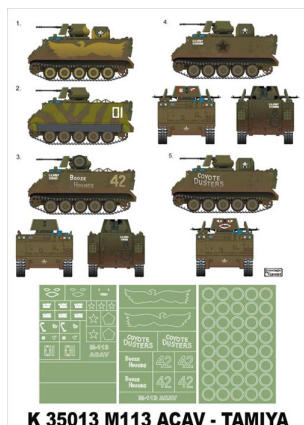

Montex K35013 # M113 ACAV (Tamiya) (1/35)**Cena :****44,00 PLN**Producent : **Montex**Dostępność : **Na zamówienie (Oczekiwanie: 7~14 dni)**Stan magazynowy : **bardzo wysoki**Średnia ocena : **brak recenzji****Montex K35013 M113 ACAV (Tamiya) (1/35)
SUPER MASK****Ten zestaw zawiera maski do malowania oznaczeń i emblematów dla 7 pojazdów.**

Maski do malowania kabin i szablony do malowania oznaczeń ukazują się pod wspólną nazwą PLASTIC MODEL CLUB i dzielą się na 3 serie:

Mini Mask (**SM**) - zawierają maski do malowania kabin.Maxi Mask (**MM**) - zawierają maski do malowania kabin oraz szablony do malowania oznaczeń narodowych, taktycznych i funkcyjnych (kokardy, krzyże, gwiazdy, litery, numery, szewrony itp.) opracowane na podstawie kalkomanii modelu, którego numer katalogowy jest podany na opakowaniu zestawu.Super Mask (**K**) - zawierają maski do malowania kabin oraz szablony do malowania oznaczeń opracowane na podstawie fotografii i innych materiałów źródłowych oraz kolorowe rysunki samolotu w 4 rzutach obrazujące rozmieszczenie oznaczeń.**Informacje dodatkowe:**