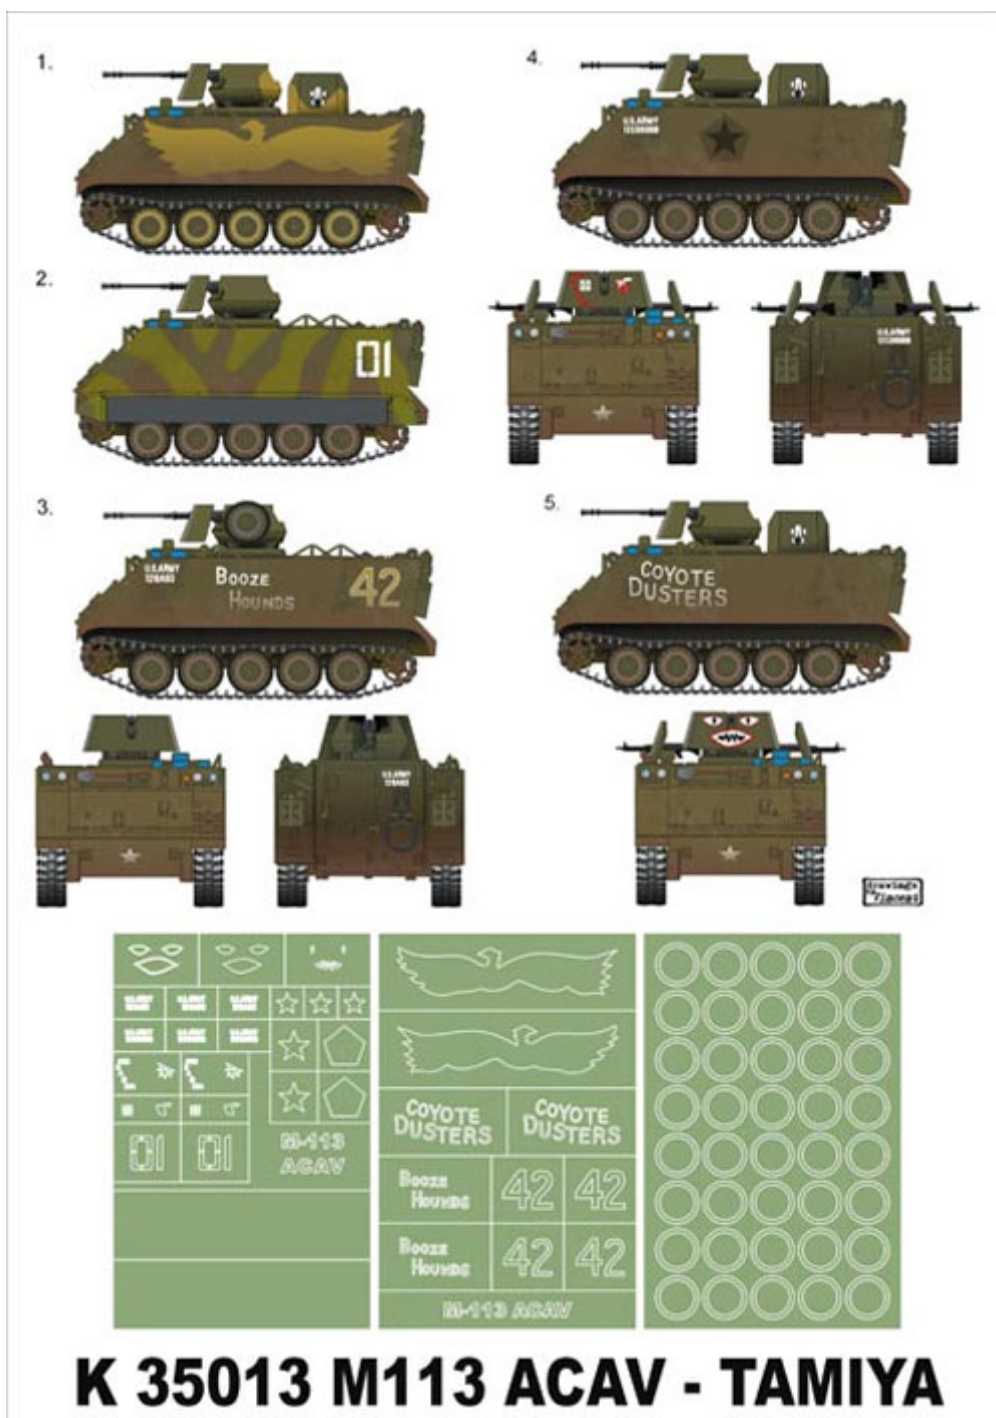

K 35013 M113 ACAV - TAMIYA

Ważne informacje:

Prosimy o dokładne zapoznanie się z zasadami działania naszego sklepu. To bardzo ważne i pozwoli na uniknięcie nieporozumień związanych z koniecznością oczekiwania na przesyłkę. Wszystkie zamówienia realizujemy w kolejności zgłoszeń. Wybranie "przesyłka priorytetowa" jako sposobu wysyłki nie oznacza, że paczka zostanie wysłana na drugi dzień. To tylko rodzaj usługi pocztowej.

Firma Jadar-Model jest właścicielem dwóch sklepów. Jeden z nich to sklep internetowy, drugi zaś jest prawdziwy i mieści się w Warszawie, stolicy Polski. Te same modele i akcesoria oferowane w sklepie internetowym sprzedawane są w jednocześnie w obu sklepach. Ponieważ nasza oferta jest bardzo duża nie mamy magazynu z wielką ilością tych samych przedmiotów. Może zdarzyć się, że model, który chcesz kupić został sprzedany w drugim sklepie. Wtedy zostaniesz powiadomiony emailem, że realizacja Twojego zamówienia będzie dłuższa, ponieważ musimy uzupełnić magazyn i czekamy na dostawę od producenta. Prosimy o cierpliwość i wyrozumiałość.

Nie ponosimy odpowiedzialności za różnicę w zawartości pudełka w stosunku do prezentowanego zdjęcia. Zdjęcia są zazwyczaj reklamówkami i mogą zawierać również inne części, które nie wchodzi w skład danego produktu.

Salon Modelarski Jadar-Model

Ul. Jagiellońska 58, 03-468 Warszawa (przy Pl.Hallera)
tel.(0 22) 403-34-30 (w sprawie zamówień prosimy dzwonić: (0 22) 620-05-39)

Tutaj jesteśmy - kliknij poniższy link:

[Warszawa, Jagiellońska 58](#)

sklep jest czynny w godz.:

pon.-pt. 11.00 19.00
sobota 10.00 14.00