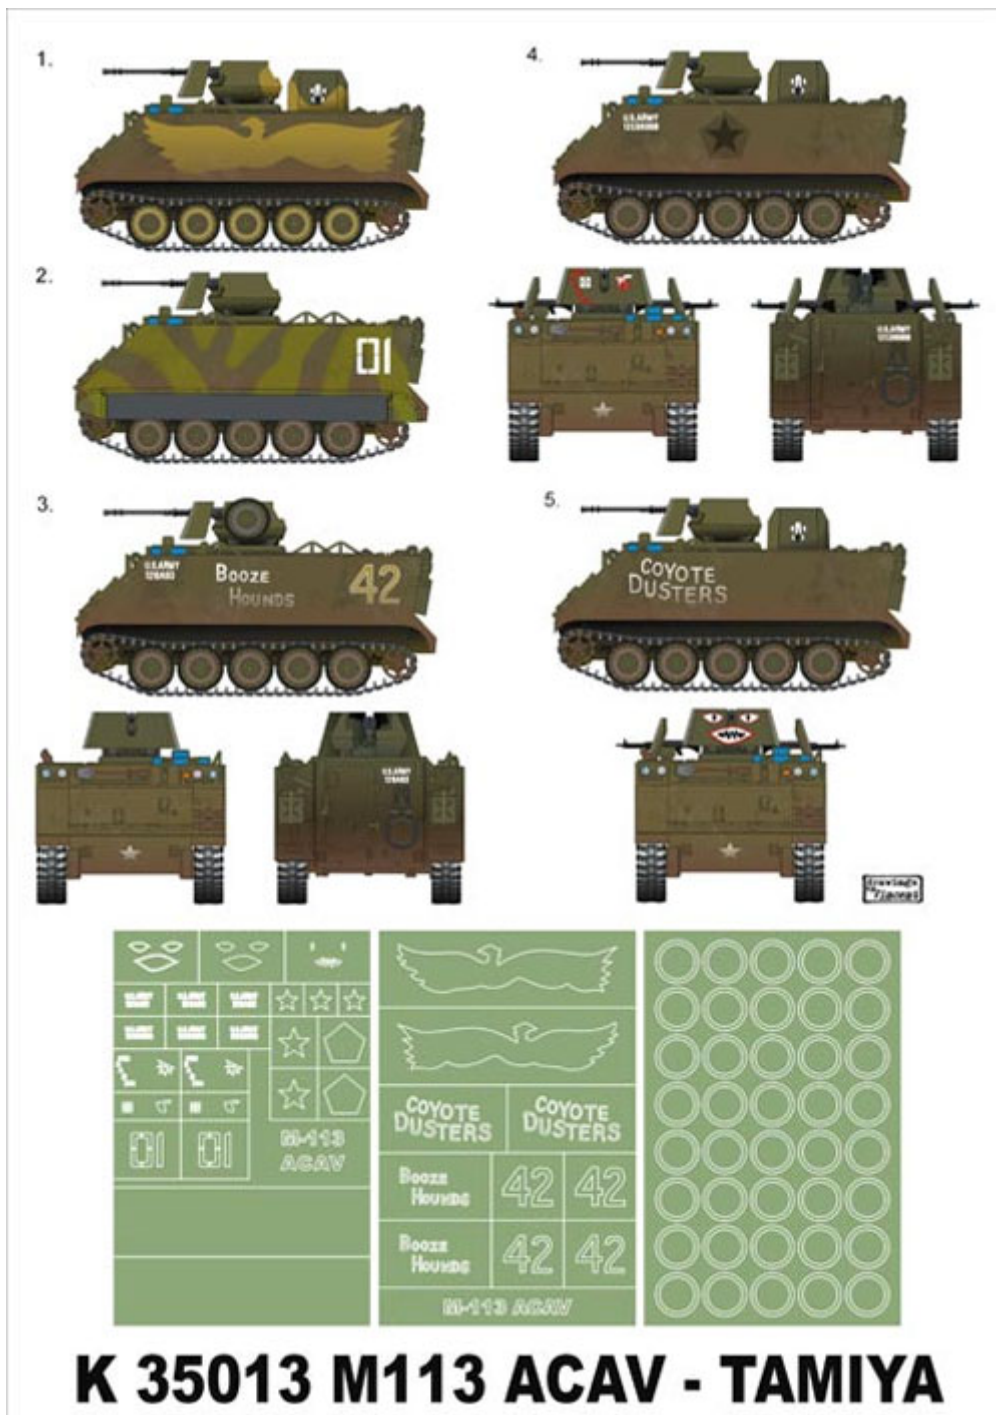

K 35013 M113 ACAV - TAMIYA

Ważne informacje:

Prosimy o dokładne zapoznanie się z zasadami działania naszego sklepu. To bardzo ważne i pozwoli na uniknięcie nieporozumień związanych z koniecznością oczekiwania na przesyłkę. Wszystkie zamówienia realizujemy w kolejności zgłoszeń. Wybranie "przesyłka priorytetowa" jako sposobu wysyłki nie oznacza, że paczka zostanie wysłana na drugi dzień. To tylko rodzaj usługi pocztowej.

Firma Jadar-Model jest właścicielem dwóch sklepów. Jeden z nich to sklep internetowy, drugi zaś jest prawdziwy i mieści się w Warszawie, stolicy Polski. Te same modele i akcesoria oferowane w sklepie internetowym sprzedawane są w jednocześnie w obu sklepach. Ponieważ nasza oferta jest bardzo duża nie mamy magazynu z wielką ilością tych samych przedmiotów. Może zdarzyć się, że model, który chcesz kupić został sprzedany w drugim sklepie. Wtedy zostaniesz powiadomiony emailem, że realizacja Twojego zamówienia będzie dłuższa, ponieważ musimy uzupełnić magazyn i czekamy na dostawę od producenta. Prosimy o cierpliwość i wyrozumiałość.

Nie ponosimy odpowiedzialności za różnicę w zawartości pudełka w stosunku do prezentowanego zdjęcia. Zdjęcia są zazwyczaj reklamówkami i mogą zawierać również inne części, które nie wchodzi w skład danego produktu.

Salon Modelarski Jadar-Model

Ul. Jagiellońska 58, 03-468 Warszawa (przy Pl.Hallera)
tel.(0 22) 403-34-30 (w sprawie zamówień prosimy dzwonić: (0 22) 620-05-39)

Tutaj jesteśmy - kliknij poniższy link:

[Warszawa, Jagiellońska 58](#)

sklep jest czynny w godz.:

pon.-pt. 11.00 19.00
sobota 10.00 14.00