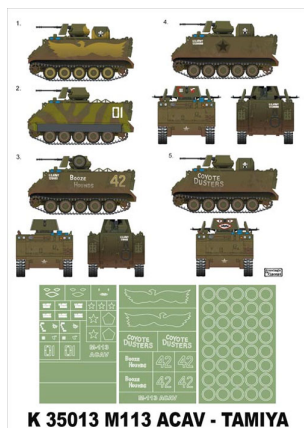

Montex K35013 # M113 ACAV (Tamiya) (1/35)**Cena :****44,00 PLN**Producent : **Montex**Dostępność : **Na zamówienie (Oczekiwanie: 7~14 dni)**Stan magazynowy : **bardzo wysoki**Średnia ocena : **brak recenzji****Montex K35013 M113 ACAV (Tamiya) (1/35)
SUPER MASK****Ten zestaw zawiera maski do malowania oznaczeń i emblematów dla 7 pojazdów.**

Maski do malowania kabin i szablony do malowania oznaczeń ukazują się pod wspólną nazwą PLASTIC MODEL CLUB i dzielą się na 3 serie:

Mini Mask (**SM**) - zawierają maski do malowania kabin.Maxi Mask (**MM**) - zawierają maski do malowania kabin oraz szablony do malowania oznaczeń narodowych, taktycznych i funkcyjnych (kokardy, krzyże, gwiazdy, litery, numery, szewrony itp.) opracowane na podstawie kalkomanii modelu, którego numer katalogowy jest podany na opakowaniu zestawu.Super Mask (**K**) - zawierają maski do malowania kabin oraz szablony do malowania oznaczeń opracowane na podstawie fotografii i innych materiałów źródłowych oraz kolorowe rysunki samolotu w 4 rzutach obrazujące rozmieszczenie oznaczeń.**Informacje dodatkowe:**