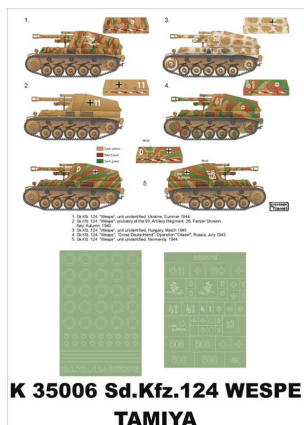

Montex K35006 # Sd.Kfz.124 Wespe (Tamiya) (1/35)

Cena :

44,00 PLN

Producent : **Montex**

Dostępność : **Na zamówienie (Oczekiwanie: 7~14 dni)**

Stan magazynowy : **bardzo wysoki**

Średnia ocena : **brak recenzji**