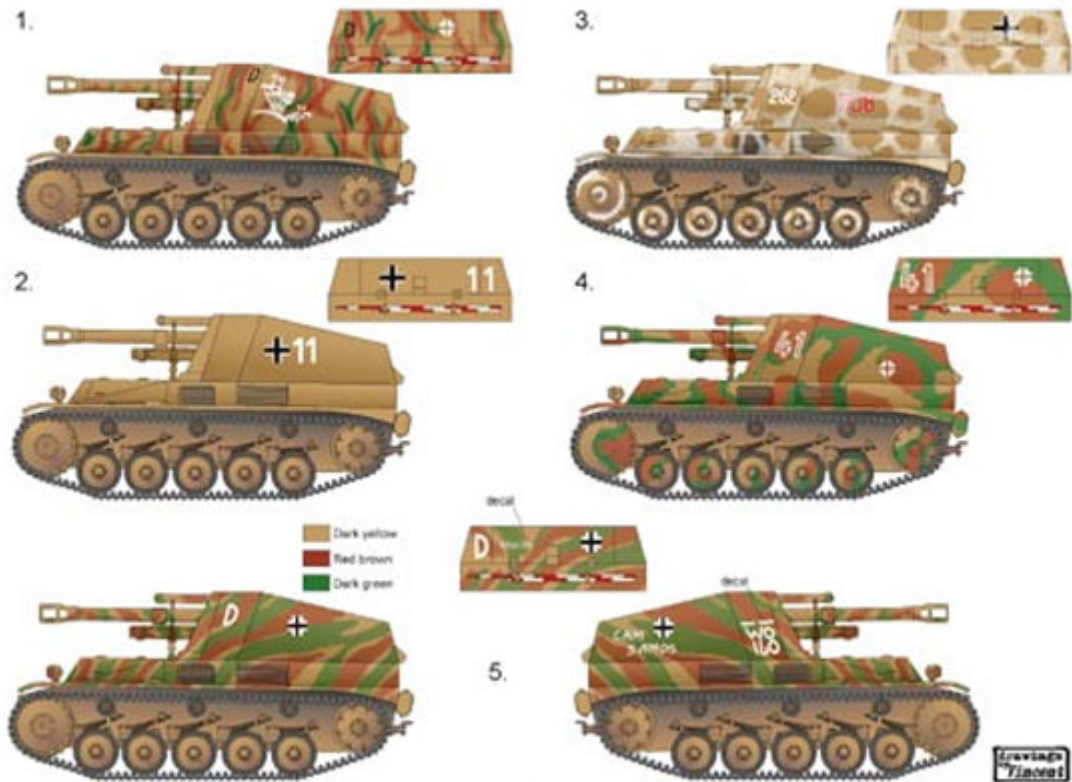

1. Sd.Kfz. 124 "Wespe", unit unidentified, Ukraine, Summer 1944
2. Sd.Kfz. 124 "Wespe", probably of the 93. Artillery Regiment, 26. Panzer Division, Italy, Autumn, 1943
3. Sd.Kfz. 124 "Wespe", unit unidentified, Hungary, March 1945
4. Sd.Kfz. 124 "Wespe", "Gross Deutschland", Operation "Citadel", Russia, July 1943
5. Sd.Kfz. 124 "Wespe", unit unidentified, Normandy, 1944