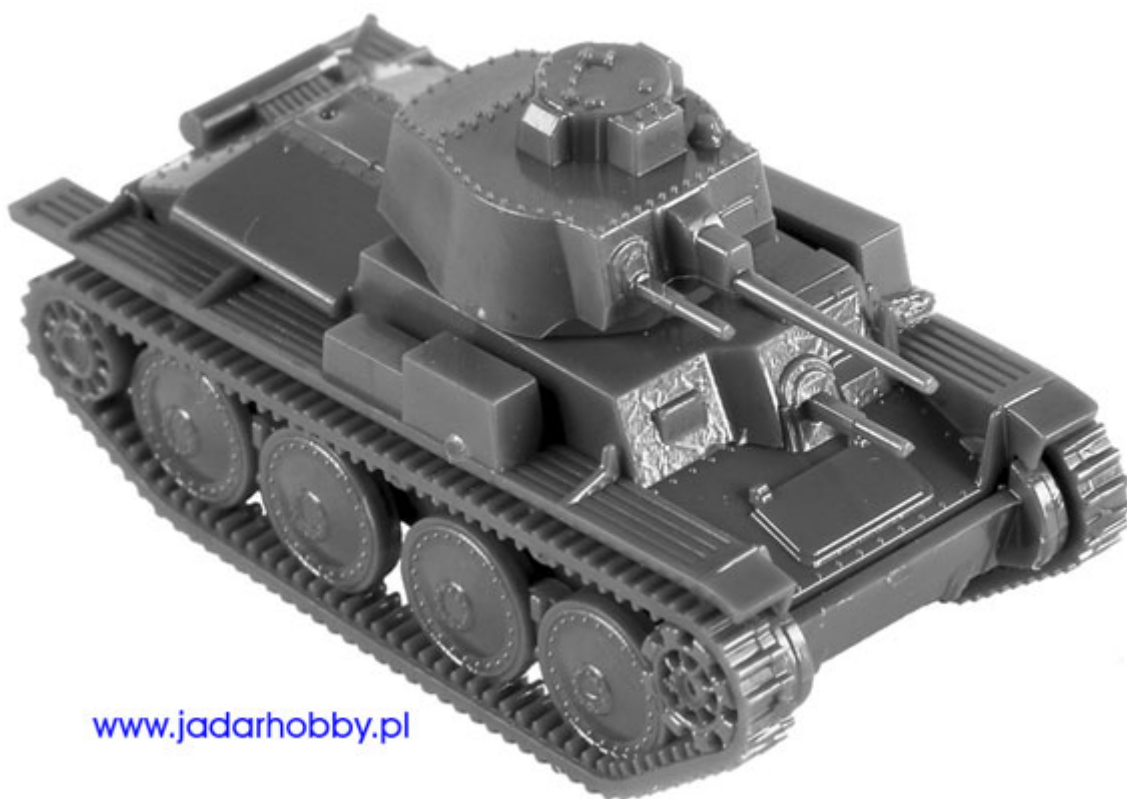

GERMAN LIGHT TANK
НЕМЕЦКИЙ ЛЕГКИЙ ТАНК **PZ.KPFW.38 (T)**