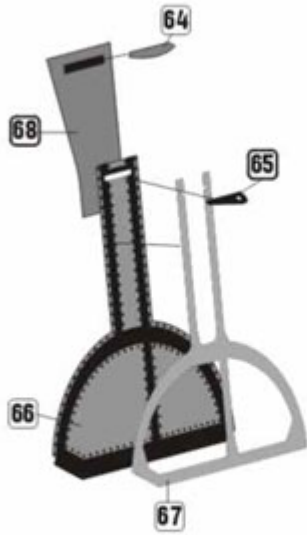

### UWAGA

Elementy fototrawione należy przyklejać klejami cyanoakrylowymi. Pracę wykonywać w miejscu dobrze wentylowanym. Nie wdychać oparów kleju. Po skończonej pracy umyć ręce.

### CAUTION

Photo-etched parts can only be glued with cyanoacrylate glue. Work in a well ventilated area. Do not inhale vapors since these can be harmful. Wash your hands after using.

PO DRUGIEJ STRONIE  
OPPOSITE SIDE

ODCIAĆ  
REMOVE

ZAGIAĆ  
BEND

H 2x

I 2x

J