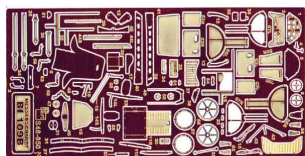

## Part S48-050 1/48 Messerschmitt Bf-109 B (Hobby Craft)

**Cena :**

**49,00 PLN**

Producent : **Part (Poland)**

Dostępność : **Jest**

Stan magazynowy : **bardzo wysoki**

Średnia ocena : **brak recenzji**

### Part S48050 Messerschmitt Bf-109 B (1/48)

Najwyższej jakości elementy fototrawione do modeli firmy **HOBBY CRAFT**

Zestaw zawiera:

- 1 arkusz blaszki miedzianej
- arkusik przezroczystej folii
- szczegółową instrukcję składania