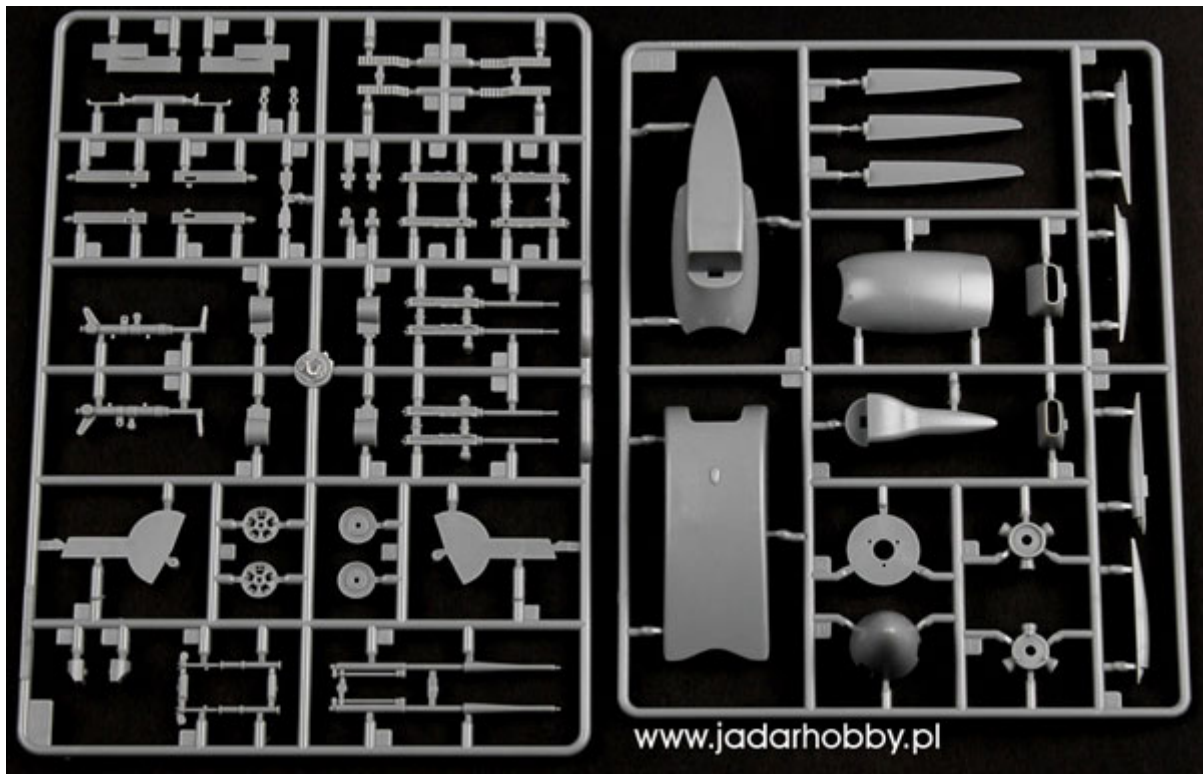

### Hobby Boss 83206 Spitfire Mk.Vb/Trop. (1/32)

- dokładny model plastikowy do sklejania z wgłębными liniami podziału kadłuba. Model składa się z 250 części
- szczegółowo wykonany kadłub, wnętrze kabiny pilota oraz podwozie
- długość modelu: 284mm; rozpiętość skrzydeł: 350,3mm
- wtryskową osłonę kabiny
- elementy fototrawione
- gumowe opony
- kalkomanie dla dwóch wersji malowania i oznakowania
- szczegółową instrukcję składania i malowania

Uwaga: zestaw nie zawiera kleju i farb.

Producent: **Hobby Boss** (Chiny)

www.jadarhobby.pl

**Spitfire MK.Vb/ Trop**  
 MARKING & PRINTING  
 1:48 37747 MALVA Trop 3.03 823 - MK.Vb Trop/BR195 4.0

**Spitfire MK Vb/Trop AB502 IR-G 244<sup>th</sup> Wing Commander Early1943 Jan R Greed**