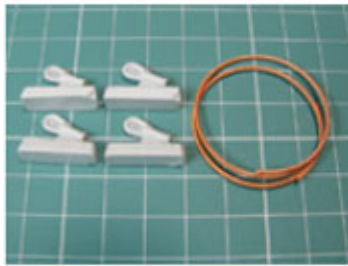

Cena :

20,80 PLN

Producent : **Eureka XXL**

Dostępność : **Na zamówienie (Oczekiwanie: 7~14 dni)**

Stan magazynowy : **bardzo wysoki**

Średnia ocena : **brak recenzji**

www.jadarhobby.pl

Eureka ER-3542 - Lina holownicza do rosyjskich ciężkich czołgów Typ II (1/35)

Zestaw zawiera:

2 odcinki metalowej liny holowniczej
4 x żywiczne zakończenie liny

Producent: **Eureka XXL** (Polska)

ER-3542 Soviet Towing Cables Heavy Type II

Set can be used with the following AFVs:

- IS-2 (Iosif Stalin)
- IS-3 (Iosif Stalin)
- ISU-122
- ISU-152

www.jadarhobby.pl

www.jadarhobby.pl

Overview

Soviet Towing Cables Heavy Type II for heavy tanks and SPGs used in late stages of WWII and during post-war period.

Set Elements

Set contains elements for improving one tank in 1/35 scale:

- 2 lengths of copper cable
- 4 resin eyelets

References

www.jadarhobby.pl