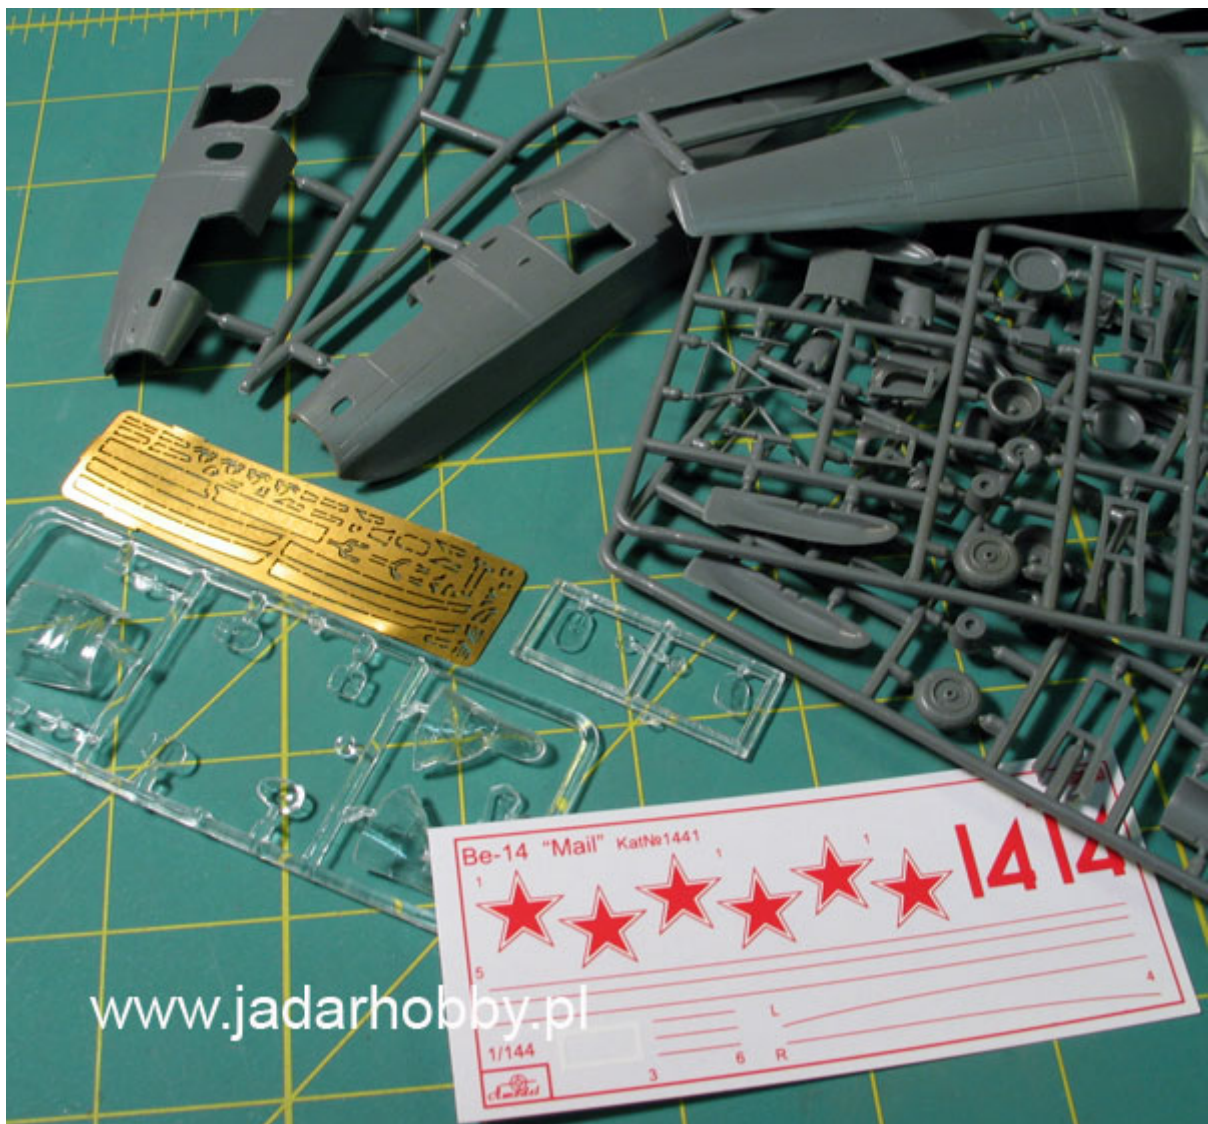

www.jadarhobby.pl

www.jadarhobby.pl

Be-14 "Mail" Kat№1441
1 ★ ★ ★ ★ ★ 1414
5
1/144 L
3 6 R