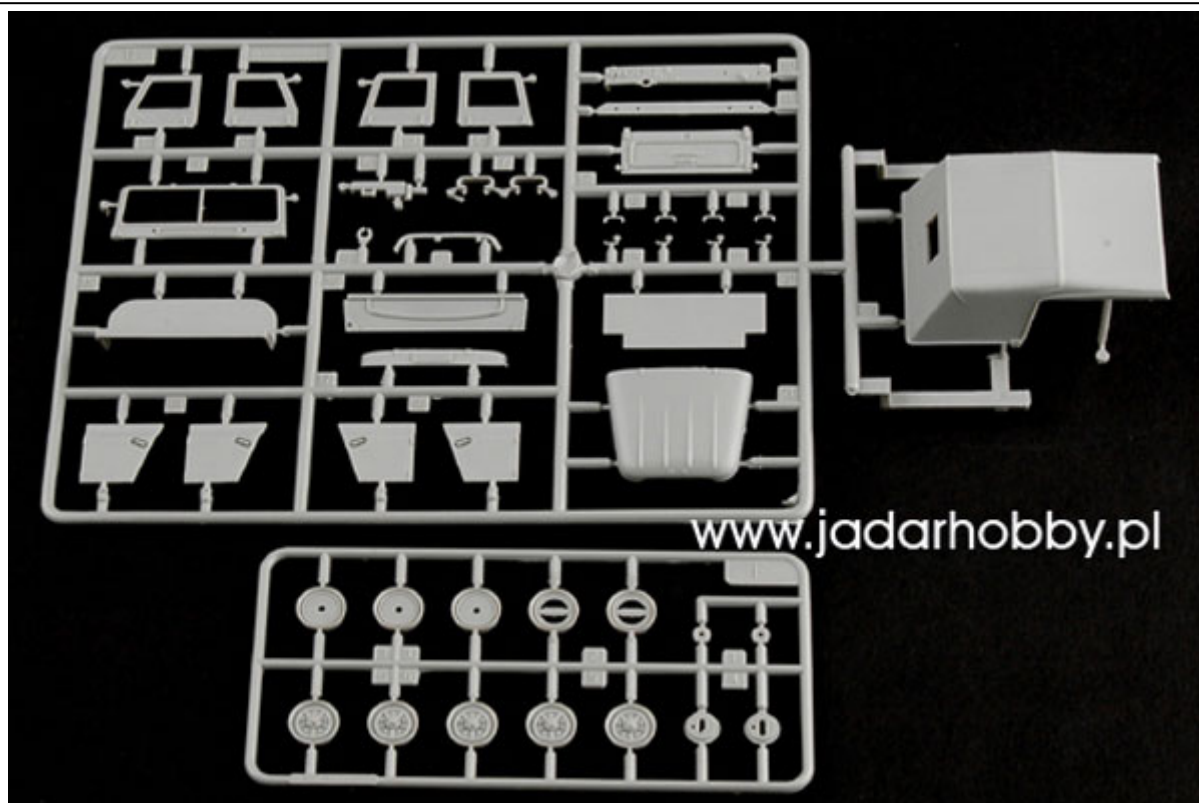

Ważne informacje:

Prosimy o dokładne zapoznanie się z zasadami działania naszego sklepu. To bardzo ważne i pozwoli na uniknięcie nieporozumień związanych z koniecznością oczekiwania na przesyłkę. Wszystkie zamówienia realizujemy w kolejności zgłoszeń. Wybranie "przesyłka priorytetowa" jako sposobu wysyłki nie oznacza, że paczka zostanie wysłana na drugi dzień. To tylko rodzaj usługi pocztowej.

Firma Jadar-Model jest właścicielem dwóch sklepów. Jeden z nich to sklep internetowy, drugi zaś jest prawdziwy i mieści się w Warszawie, stolicy Polski. Te same modele i akcesoria oferowane w sklepie internetowym sprzedawane są w jednocześnie w obu sklepach. Ponieważ nasza oferta jest bardzo duża nie mamy magazynu z wielką ilością tych samych przedmiotów. Może zdarzyć się, że model, który chcesz kupić został sprzedany w drugim sklepie. Wtedy zostaniesz powiadomiony emailem, że realizacja Twojego zamówienia będzie dłuższa, ponieważ musimy uzupełnić magazyn i czekamy na dostawę od producenta. Prosimy o cierpliwość i wyrozumiałość.

Nie ponosimy odpowiedzialności za różnicę w zawartości pudełka w stosunku do prezentowanego zdjęcia. Zdjęcia są zazwyczaj reklamówkami i mogą zawierać również inne części, które nie wchodzą w skład danego produktu.

Salon Modelarski Jadar-Model

Ul. Jagiellońska 58, 03-468 Warszawa (przy Pl.Hallera)

tel.(0 22) 403-34-30 (w sprawie zamówień prosimy dzwonić: (0 22) 620-05-39)

Tutaj jesteśmy - kliknij poniższy link:

[Warszawa, Jagiellońska 58](#)

sklep jest czynny w godz.:

pon.-pt. 11.00 19.00

sobota 10.00 14.00

Trumpeter (Chiny) Sklep modelarski Jadar-Model. Model plastikowy do sklepania.