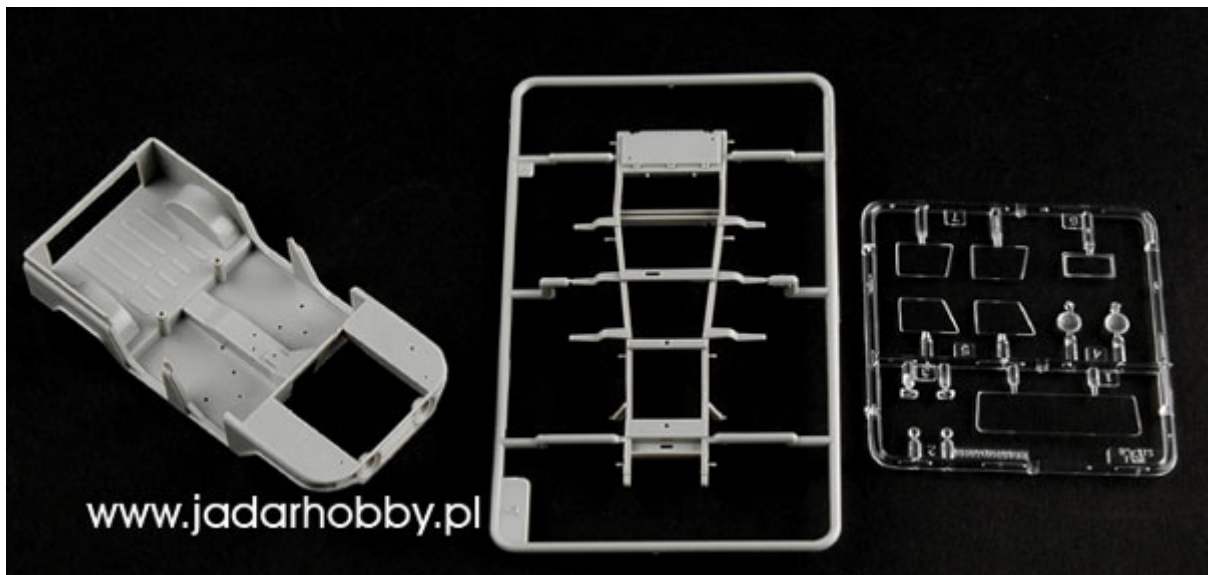

Trumpeter 02320 PLA Type 63 107mm Rocket Launcher & BJ212 Military Jeep (1:35)

Zestaw zawiera:

Bardzo dokładny model plastikowy do sklepania składający się z 230 części (samochód i+ wyrzutnia)

Ładnie odwzorowane detale kadłuba, uzbrojenie oraz zawieszenie

Elementy fototrawione

Gumowe opony

Kalkomanię dla oryginalnych, historycznych przykładów malowania

Szczegółową obrazkową instrukcję składania.

Uwaga: zestaw nie zawiera kleju i farb.

Producent: **Trumpeter** (Chiny)