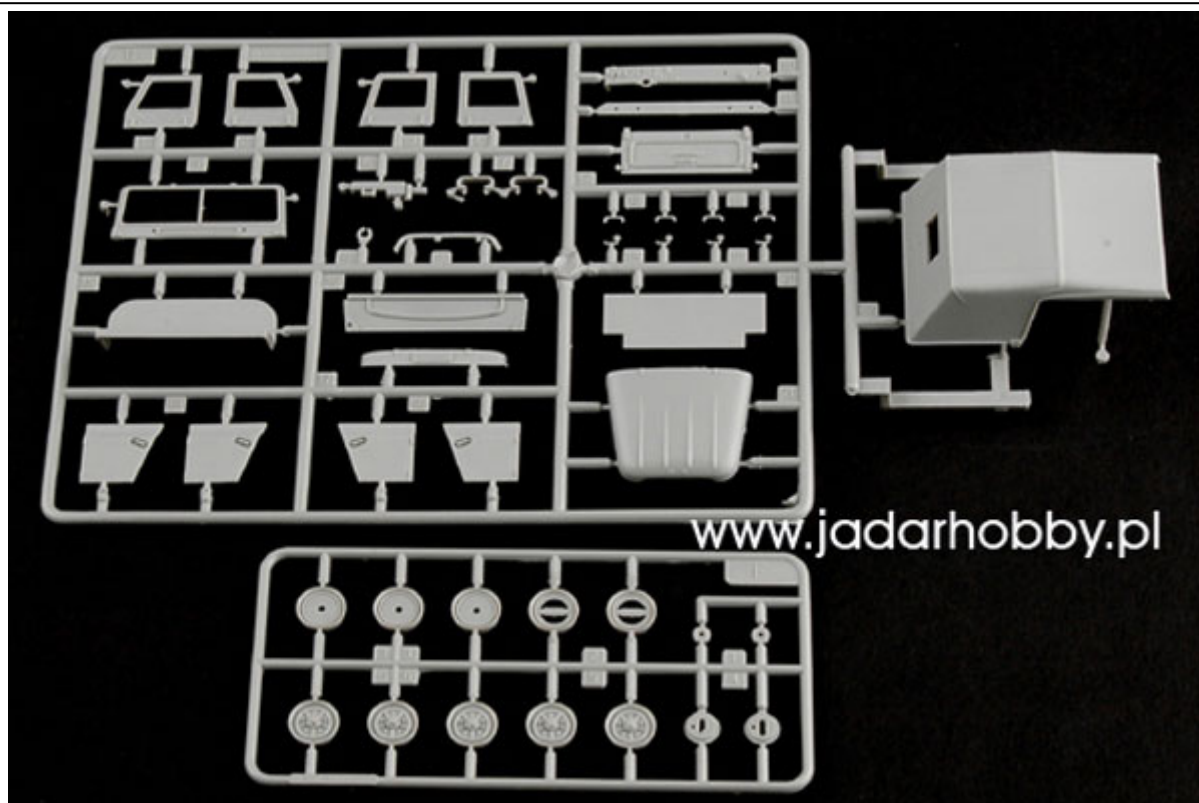

Trumpeter 02320 PLA Type 63 107mm Rocket Launcher & BJ212 Military Jeep (1:35)

Zestaw zawiera:

Bardzo dokładny model plastikowy do sklepania składający się z 230 części (samochód i+ wyrzutnia)

Ładnie odwzorowane detale kadłuba, uzbrojenie oraz zawieszenie

Elementy fototrawione

Gumowe opony

Kalkomanię dla oryginalnych, historycznych przykładów malowania

Szczegółową obrazkową instrukcję składania.

Uwaga: zestaw nie zawiera kleju i farb.

Producent: **Trumpeter** (Chiny)