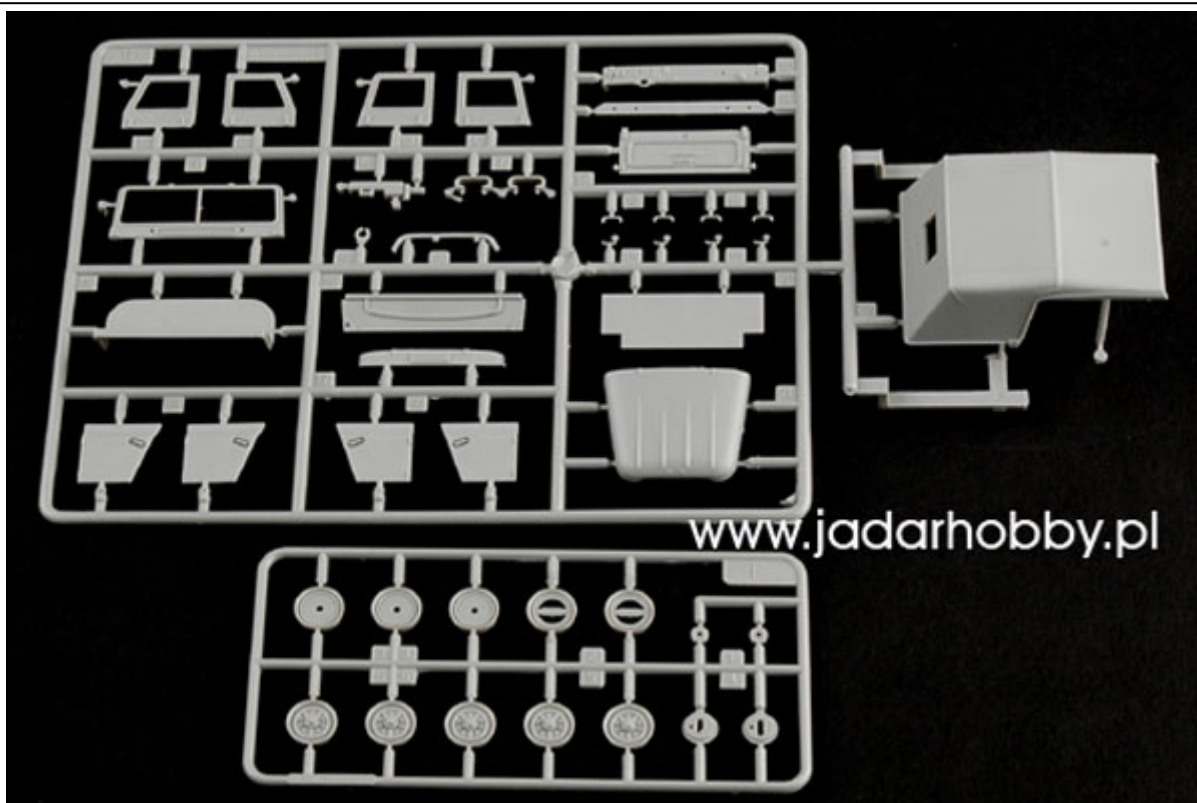

Ważne informacje:

Prosimy o dokładne zapoznanie się z zasadami działania naszego sklepu. To bardzo ważne i pozwoli na uniknięcie nieporozumień związanych z koniecznością oczekiwania na przesyłkę. Wszystkie zamówienia realizujemy w kolejności zgłoszeń. Wybranie "przesyłka priorytetowa" jako sposobu wysyłki nie oznacza, że paczka zostanie wysłana na drugi dzień. To tylko rodzaj usługi pocztowej.

Firma Jadar-Model jest właścicielem dwóch sklepów. Jeden z nich to sklep internetowy, drugi zaś jest prawdziwy i mieści się w Warszawie, stolicy Polski. Te same modele i akcesoria oferowane w sklepie internetowym sprzedawane są w jednocześnie w obu sklepach. Ponieważ nasza oferta jest bardzo duża nie mamy magazynu z wielką ilością tych samych przedmiotów. Może zdarzyć się, że model, który chcesz kupić został sprzedany w drugim sklepie. Wtedy zostaniesz powiadomiony emailem, że realizacja Twojego zamówienia będzie dłuższa, ponieważ musimy uzupełnić magazyn i czekamy na dostawę od producenta. Prosimy o cierpliwość i wyrozumiałość.

Nie ponosimy odpowiedzialności za różnicę w zawartości pudełka w stosunku do prezentowanego zdjęcia. Zdjęcia są zazwyczaj reklamówkami i mogą zawierać również inne części, które nie wchodzą w skład danego produktu.

Salon Modelarski Jadar-Model

Ul. Jagiellońska 58, 03-468 Warszawa (przy Pl.Hallera)

tel.(0 22) 403-34-30 (w sprawie zamówień prosimy dzwonić: (0 22) 620-05-39)

Tutaj jesteśmy - kliknij poniższy link:

[Warszawa, Jagiellońska 58](#)

sklep jest czynny w godz.:

pon.-pt. 11.00 19.00

sobota 10.00 14.00

Trumpeter (Chiny) Sklep modelarski Jadar-Model. Model plastikowy do sklepania.