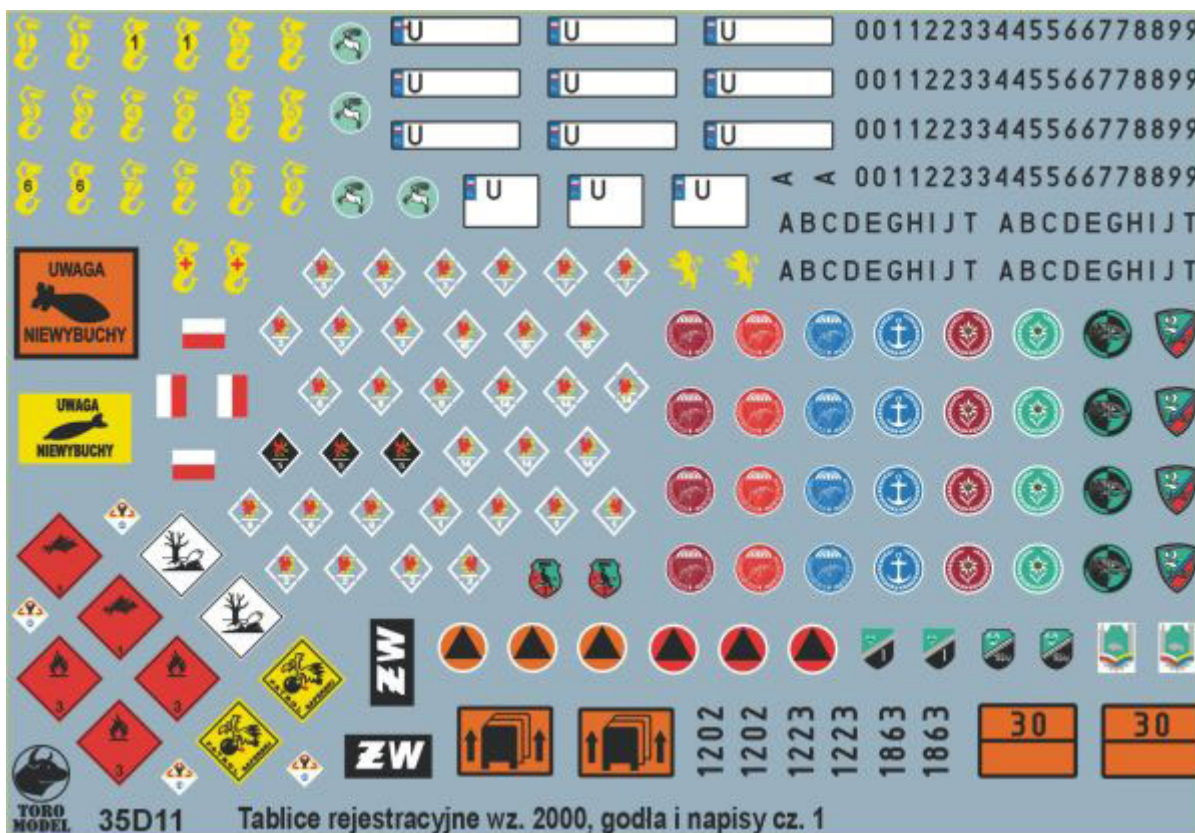

# ToRo 35D11 Tablice rejestracyjne wz.2000, godła i napisy eksploatacyjne pojazdów Wojska Polskiego cz.1 (1/35)

**Cena :**  
**45,90 PLN**

Producent : **Toro-Model**

Dostępność : **Na zamówienie (Oczekiwanie: 7~14 dni)**

## ToRo 35D11 Tablice rejestracyjne wz.2000, godła i napisy eksploatacyjne pojazdów Wojska Polskiego cz.1 (1/35)

Wysokiej jakości "wodna" kalkomania do modeli broni pancernej w skali 1/35

Producent: **ToRo Model** (Polska)

## Tablice ostrzegawcze / Warning symbols

Tablice ostrzegawcze na pojazdach patroli saperów  
Warning symbols used on sappers' vehicles

Tablica ostrzegawcza na pojazdach przewożących  
Warning symbol used on vehicles carrying

## Tablice rejestracyjne wprowadzone w 2000 roku / Registration numbers 2000 pattern

Oznaczenie składa się z dwóch liter i pięciu cyfr.

Na tablicach wojskowych stosowane są następujące kombinacje

UA - samochody osobowe lub terenowe,  
 UB - transportery opancerzone  
 UC - samochody dostawcze  
 UD - autobusy  
 UF - samochody ciężarowe  
 UG - pojazdy specjalistyczne  
 UJ - przyczepy  
 UxxxxT - pojazdy gąsienicowe