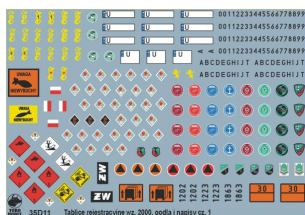

# ToRo 35D11 Tablice rejestracyjne wz.2000, godła i napisy eksploatacyjne pojazdów Wojska Polskiego cz.1 (1/35)

**Cena :**  
**45,90 PLN**

Producent : **Toro-Model**

Dostępność : **Na zamówienie (Oczekiwanie: 7~14 dni)**

## ToRo 35D11 Tablice rejestracyjne wz.2000, godła i napisy eksploatacyjne pojazdów Wojska Polskiego cz.1 (1/35)

Wysokiej jakości "wodna" kalkomania do modeli broni pancernej w skali 1/35

Producent: **ToRo Model** (Polska)

## Tablice rejestracyjne wprowadzone w 2000 roku / Registration numbers 2000 pattern

Oznaczenie składa się z dwóch liter i pięciu cyfr.

Na tablicach wojskowych stosowane są następujące kombinacje

UA - samochody osobowe lub terenowe,  
 UB - transportery opancerzone  
 UC - samochody dostawcze  
 UD - autobusy  
 UF - samochody ciężarowe  
 UG - pojazdy specjalistyczne  
 UJ - przyczepy  
 UxxxxT - pojazdy gąsienicowe

Number was composed of two letters and five digits.

On Polish Army vehicles following letter combinations has been used

UA - cars and all-terrain vehicles  
 UB - armoured personal carriers  
 UC - delivery vans  
 UD - buses  
 UF - lorries  
 UG - special trucks  
 UJ - trailers  
 UxxxxT - tracked vehicles