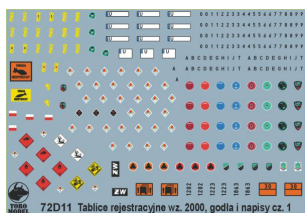

ToRo 72D11 Tablice rejestracyjne wz.2000, godła i napisy eksploatacyjne pojazdów Wojska Polskiego cz.1 (1/72)

Cena :
27,00 PLN

Producent : **Toro-Model**

Dostępność : **Na zamówienie (Oczekiwanie: 7~14 dni)**

Stan magazynowy : **bardzo wysoki**

Średnia ocena : **brak recenzji**

ToRo 72D11 Tablice rejestracyjne wz.2000, godła i napisy eksploatacyjne pojazdów Wojska Polskiego cz.1 (1/72)

Wysokiej jakości "wodna" kalkomania do modeli broni pancernej w skali 1/72

Producent: **ToRo Model** (Polska)

Polecamy!

Tablice ostrzegawcze / Warning symbols

Tablice ostrzegawcze na pojazdach patroli saperских
Warning symbols used on sappers' vehicles

Tablica ostrzegawcza na pojazdach przewożących
Warning symbol used on vehicles carrying

Number was composed of two letters and five digits.

On Polish Army vehicles following letter combinations has been used

UA - cars and all-terrain vehicles
 UB - armoured personal carriers
 UC - delivery vans
 UD - buses
 UF - lorries
 UG - special trucks
 UJ - trailers
 UxxxxT - tracked vehicles