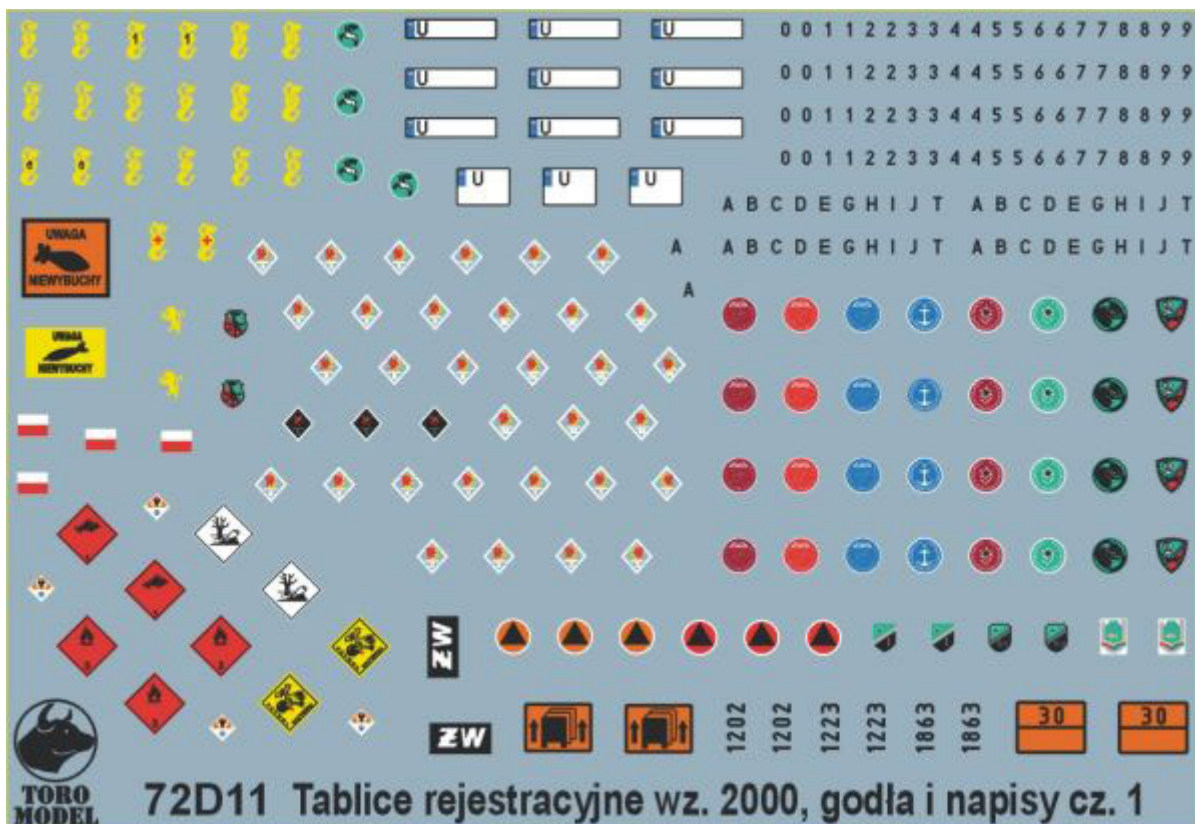

ToRo 72D11 Tablice rejestracyjne wz.2000, godła i napisy eksploatacyjne pojazdów Wojska Polskiego cz.1 (1/72)

Cena :
27,00 PLN

Producent : **Toro-Model**

Dostępność : **Na zamówienie (Oczekiwanie: 7~14 dni)**

Stan magazynowy : **bardzo wysoki**

Średnia ocena : **brak recenzji**

ToRo 72D11 Tablice rejestracyjne wz.2000, godła i napisy eksploatacyjne pojazdów Wojska Polskiego cz.1 (1/72)

Wysokiej jakości "wodna" kalkomania do modeli broni pancernej w skali 1/72

Producent: **ToRo Model** (Polska)

Polecamy!

Tablice ostrzegawcze / Warning symbols

Tablice ostrzegawcze na pojazdach patroli saperских
Warning symbols used on sappers' vehicles

Tablica ostrzegawcza na pojazdach przewożących
Warning symbol used on vehicles carrying