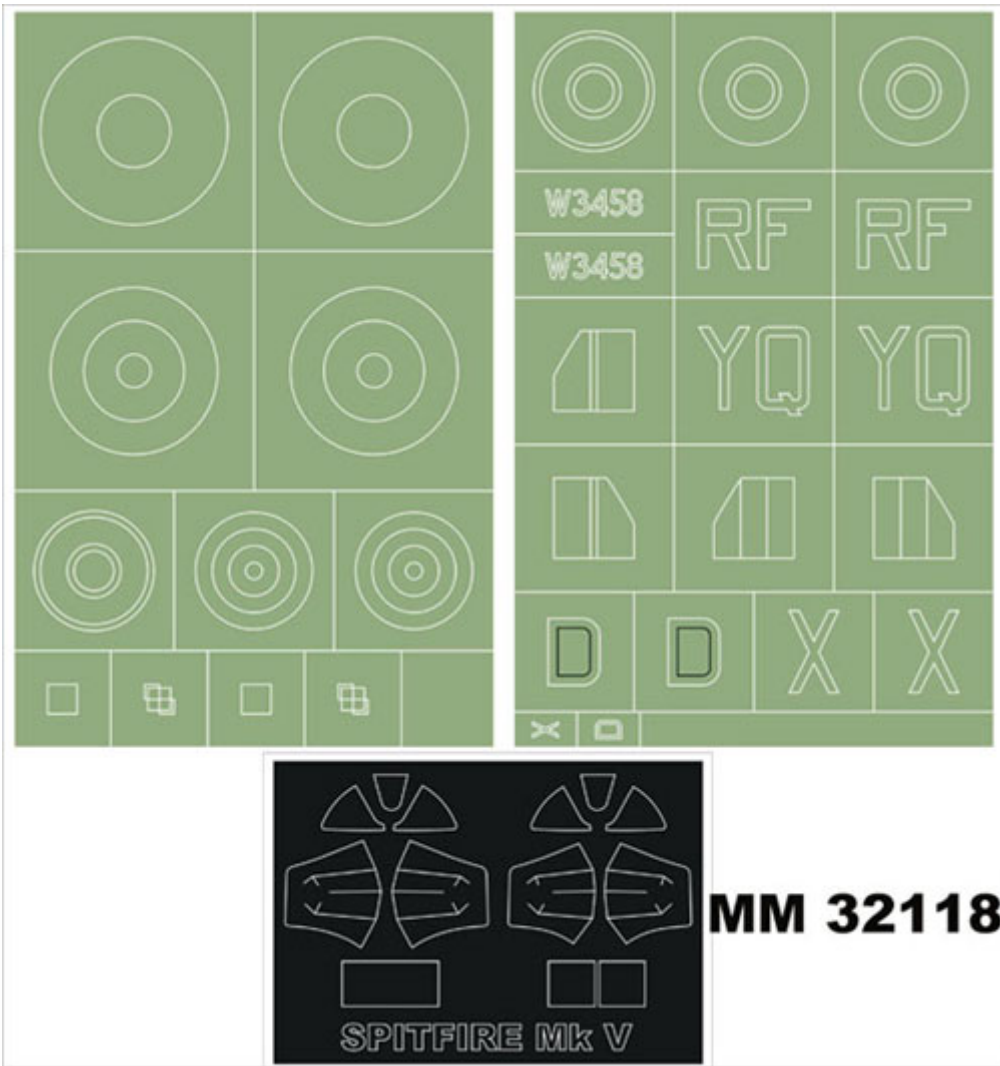

MM 32118

SPITFIRE Mk V