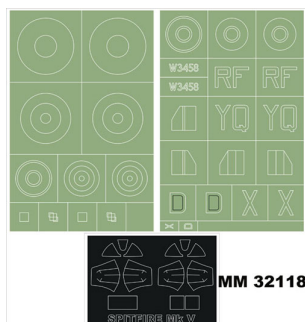

Montex MM32118 1/32 Spitfire Mk.VB (Hobby Boss)

Cena :

27,00 PLN

Producent : **Montex**

Dostępność : **Na zamówienie (Oczekiwanie: 7~14 dni)**

Stan magazynowy : **bardzo wysoki**

Średnia ocena : **brak recenzji**