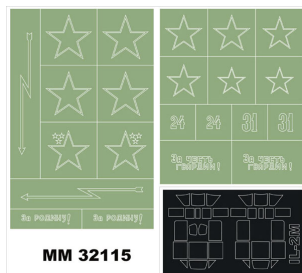

**Montex MM32115 1/32 IL-2M (Hobby Boss)****Cena :****27,00 PLN**Producent : **Montex**Dostępność : **Na zamówienie (Oczekiwanie: 7~14 dni)**Stan magazynowy : **bardzo wysoki**Średnia ocena : **brak recenzji****Montex MM32115 IL-2M (Hobby Boss) (1/32)****MAXI MASK**

Mini Mask (**SM**) - zawierają maski do malowania kabin.

Maxi Mask (**MM**) - zawierają maski do malowania kabin oraz szablony do malowania oznaczeń narodowych, taktycznych i funkcyjnych (kokardy, krzyże, gwiazdy, litery, numery, szewrony itp.) opracowane na podstawie kalkomanii modelu, którego numer katalogowy jest podany na opakowaniu zestawu.