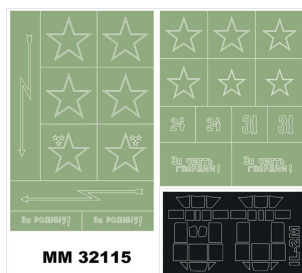

Montex MM32115 1/32 IL-2M (Hobby Boss)**Cena :****27,00 PLN**Producent : **Montex**Dostępność : **Na zamówienie (Oczekiwanie: 7~14 dni)**Stan magazynowy : **bardzo wysoki**Średnia ocena : **brak recenzji****Montex MM32115 IL-2M (Hobby Boss) (1/32)****MAXI MASK**

Mini Mask (**SM**) - zawierają maski do malowania kabin.

Maxi Mask (**MM**) - zawierają maski do malowania kabin oraz szablony do malowania oznaczeń narodowych, taktycznych i funkcyjnych (kokardy, krzyże, gwiazdy, litery, numery, szewrony itp.) opracowane na podstawie kalkomanii modelu, którego numer katalogowy jest podany na opakowaniu zestawu.