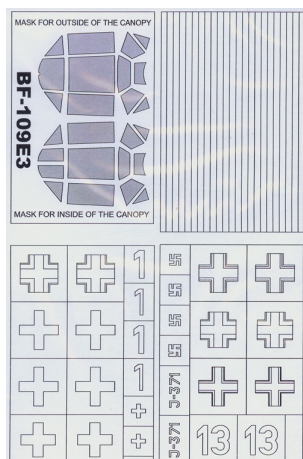

Montex MM32107 1/32 Bf 109E-3 (Trumpeter)**Cena :****29,00 PLN**Producent : **Montex**Dostępność : **Na zamówienie (Oczekiwanie: 7~14 dni)**Stan magazynowy : **bardzo wysoki**Średnia ocena : **brak recenzji****Montex MM32107 Bf 109E-3 (Trumpeter) (1/32)****MAXI MASK****Ten zestaw zawiera maski do malowania owiewki kabiny (maski wewnętrzne i zewnętrzne), znaków przynależności państwowej i oznaczeń taktycznych.****Zestaw przeznaczony do modelu TRUMPETER 02288**

Maski do malowania kabin i szablony do malowania oznaczeń ukazują się pod wspólną nazwą PLASTIC MODEL CLUB i dzielą się na 3 serie:

Mini Mask (**SM**) - zawierają maski do malowania kabin.Maxi Mask (**MM**) - zawierają maski do malowania kabin oraz szablony do malowania oznaczeń narodowych, taktycznych i funkcyjnych (kokardy, krzyże, gwiazdy, litery, numery, szewrony itp.) opracowane na podstawie kalkomanii modelu, którego numer katalogowy jest podany na opakowaniu zestawu.Super Mask (**K**) - zawierają maski do malowania kabin oraz szablony do malowania oznaczeń opracowane na podstawie fotografii i innych materiałów źródłowych oraz kolorowe rysunki samolotu w 4 rzutach obrazujące rozmieszczenie oznaczeń.**Informacje dodatkowe:**

Maski do kabin są wykonane z czarnej matowej folii, która bardzo dobrze kontrastuje z oszkleniem kabiny przez co jest wygodniejsza w nakładaniu. Klej jest na tyle mocny, że maski nie odkształcają się na obłych powierzchniach. Zostały tak zaprojektowane aby zminimalizować konieczność używania Maskolu.