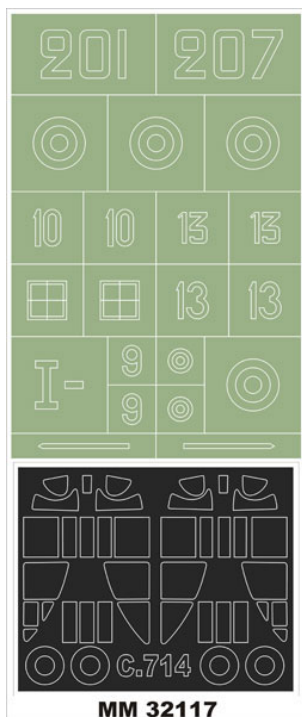

**Montex MM32117 1/32 Cauldron C-714 (Azur)****Cena :****27,00 PLN**Producent : **Montex**Dostępność : **Na zamówienie (Oczekiwanie: 7~14 dni)**Stan magazynowy : **bardzo wysoki**Średnia ocena : **brak recenzji****Montex MM32117 Cauldron C-714 (Azur) (1/32)****MAXI MASK****Ten zestaw zawiera maski do malowania owiewki kabiny (maski wewnętrzne i zewnętrzne), znaków przynależności państwowej i oznaczeń taktycznych do modelu Azur A061**

Maski do malowania kabin i szablony do malowania oznaczeń ukazują się pod wspólną nazwą PLASTIC MODEL CLUB i dzielą się na 3 serie:

Mini Mask (**SM**) - zawierają maski do malowania kabin.Maxi Mask (**MM**) - zawierają maski do malowania kabin oraz szablony do malowania oznaczeń narodowych, taktycznych i funkcyjnych (kokardy, krzyże, gwiazdy, litery, numery, szewrony itp.) opracowane na podstawie kalkomanii modelu, którego numer katalogowy jest podany na opakowaniu zestawu.Super Mask (**K**) - zawierają maski do malowania kabin oraz szablony do malowania oznaczeń opracowane na podstawie fotografii i innych materiałów źródłowych oraz kolorowe rysunki samolotu w 4 rzutach obrazujące rozmieszczenie oznaczeń.**Informacje dodatkowe:**