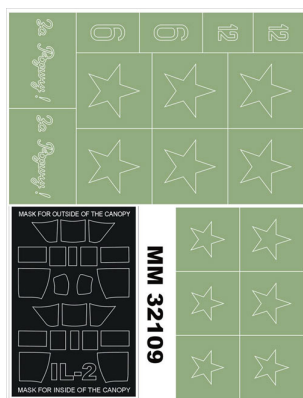

**Montex MM32109 1/32 IL-2 Single Seater (Hobby Boss)****Cena :****27,00 PLN**Producent : **Montex**Dostępność : **Na zamówienie (Oczekiwanie: 7~14 dni)**Stan magazynowy : **bardzo wysoki**Średnia ocena : **brak recenzji****Montex MM32109 IL-2 Single Seater (Hobby Boss) (1/32)  
MAXI MASK**

Ten zestaw zawiera maski do malowania owiewki kabiny (maski wewnętrzne i zewnętrzne), znaków przynależności państwowej i oznaczeń taktycznych. Zestaw przeznaczony do modelu Hobby Boss 83202

Maski do malowania kabin i szablony do malowania oznaczeń ukazują się pod wspólną nazwą PLASTIC MODEL CLUB i dzielą się na 3 serie:

Mini Mask (**SM**) - zawierają maski do malowania kabin.

Maxi Mask (**MM**) - zawierają maski do malowania kabin oraz szablony do malowania oznaczeń narodowych, taktycznych i funkcyjnych (kokardy, krzyże, gwiazdy, litery, numery, szewrony itp.) opracowane na podstawie kalkomanii modelu, którego numer katalogowy jest podany na opakowaniu zestawu.

Super Mask (**K**) - zawierają maski do malowania kabin oraz szablony do malowania oznaczeń opracowane na podstawie fotografii i innych materiałów źródłowych oraz kolorowe rysunki samolotu w 4 rzutach obrazujące rozmieszczenie oznaczeń.