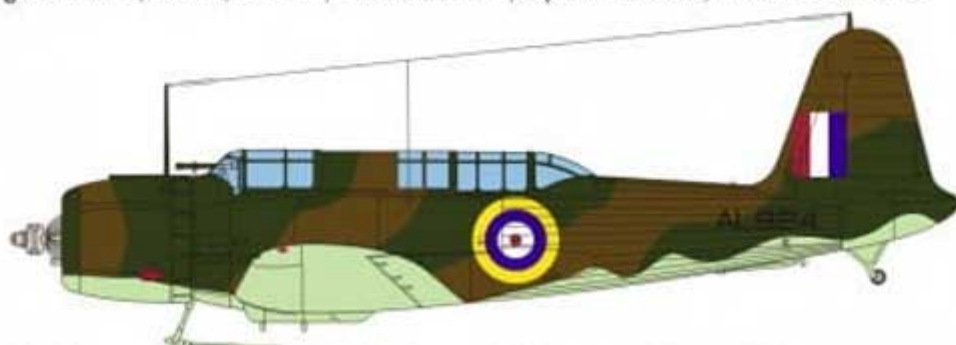

Vought V-156-F No 13, AB1-12, Escadrille AB1, Alprecht, zima 1939/40 r.

Vought V-156-B1 Chesapeake AL924, 811 RAF Squadron, Lee-on-Solent, 1941 r.

Dodatki

Maska kabinowa;

Elementy fototrawione hamulca aerodynamicznego.

Wielkość kalkomanii

130×90mm

Producent: **Techmod** (Polska)

Vought SB2U-2 Vindicator (V-156-F & V-156-B1 Chesapeake)

Vought V-156-F, No 7, AB1-6, Escadrille AB1, Alprecht airfield, winter 1939/1940.

Vought V-156-F, No 13, AB1-12, Escadrille AB1, Alprecht airfield, winter 1939/1940.

V-156-B1 Chesapeake, AL924, 811 Squadron RAF, Lee-on-Solent, 1941.

Photo etched parts.

Canopy mask.

B

72038