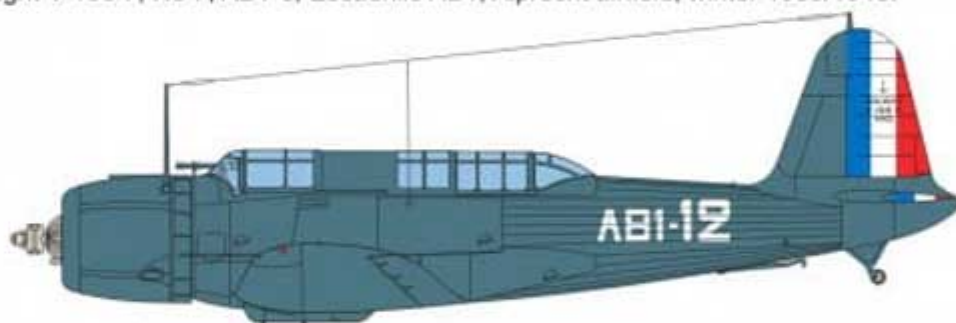

Vought V-156-F No 13, AB1-12, Escadrille AB1, Alprecht, zima 1939/40 r.

Vought V-156-B1 Chesapeake AL924, 811 RAF Squadron, Lee-on-Solent, 1941 r.

Dodatki

Maska kabinowa;

Elementy fototrawione hamulca aerodynamicznego.

Wielkość kalkomanii

130×90mm

Producent: **Techmod** (Polska)

Vought SB2U-2 Vindicator (V-156-F & V-156-B1 Chesapeake)

Vought V-156-F, No 7, AB1-6, Escadrille AB1, Alprecht airfield, winter 1939/1940.

Vought V-156-F, No 13, AB1-12, Escadrille AB1, Alprecht airfield, winter 1939/1940.

V-156-B1 Chesapeake, AL924, 811 Squadron RAF, Lee-on-Solent, 1941.

Photo etched parts.

Canopy mask.

B

72038