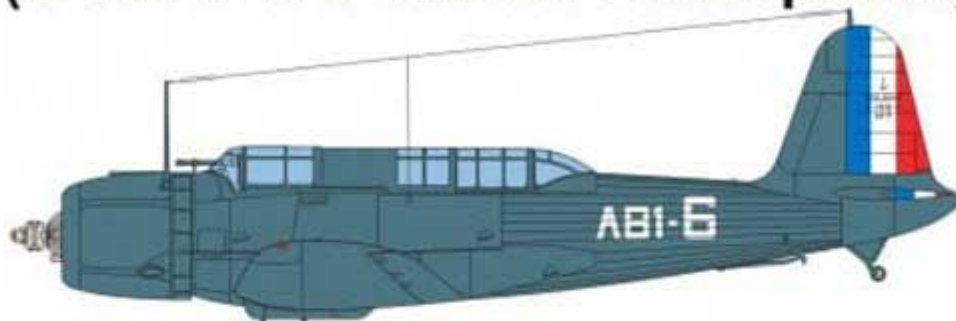

Vought SB2U-2 Vindicator (V-156-F & V-156-B1 Chesapeake)

Vought V-156-F, No 7, AB1-6, Escadrille AB1, Alprecht airfield, winter 1939/1940.