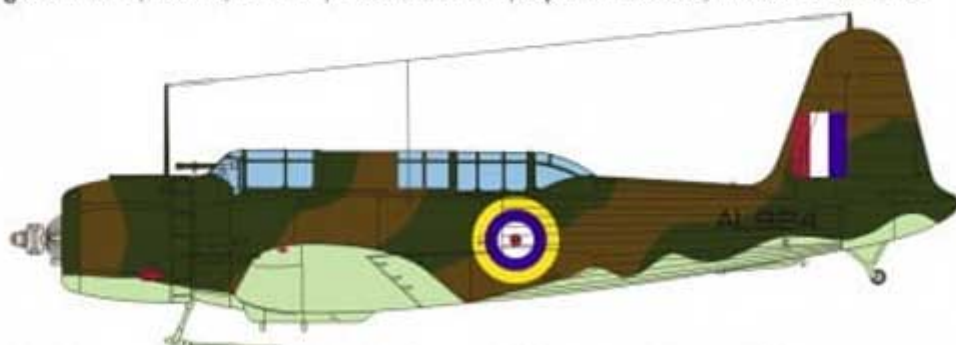

Wymiar kalkomanii: **9cm x 13cm**

Producent: **Techmod** (Polska)

## Vought SB2U-2 Vindicator (V-156-F & V-156-B1 Chesapeake)

Vought V-156-F, No 7, AB1-6, Escadrille AB1, Alprecht airfield, winter 1939/1940.

Vought V-156-F, No 13, AB1-12, Escadrille AB1, Alprecht airfield, winter 1939/1940.