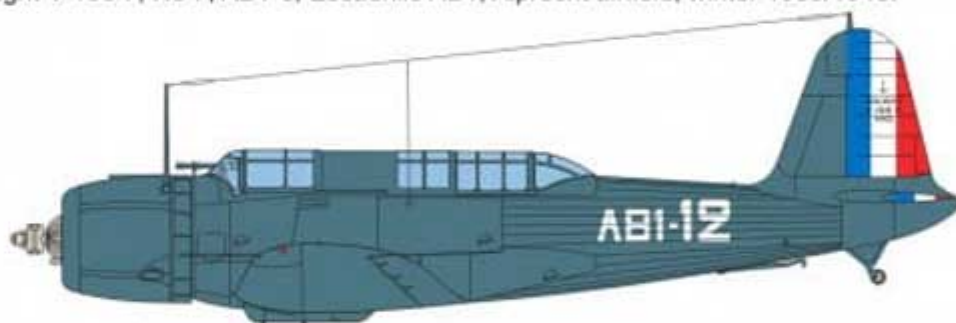

Vought V-156-F, No 13, AB1-12, Escadrille AB1, Alprecht airfield, winter 1939/1940.