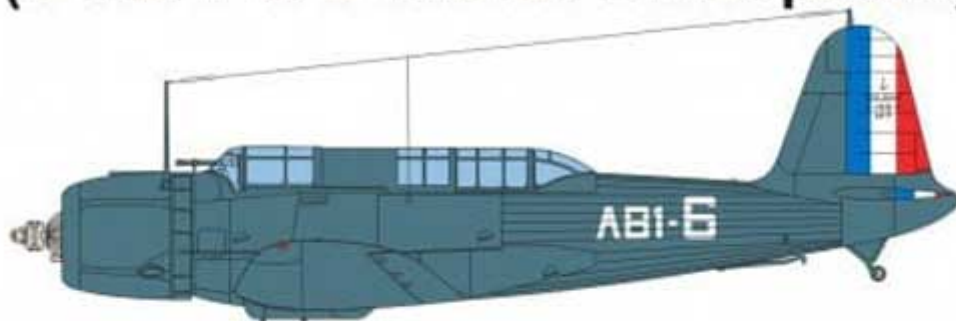

Techmod 72038 1/72 Vought SB2U-2 Vindicator (V-156 Chesapeake)

Wysokiej jakości kalkomanie do modeli samolotów w skali 1/72

Malowanie i oznakowanie

Vought V-156-F No 7, AB1-6, Escadrille AB1, Alprecht, zima 1939/40 r.

Vought V-156-F No 13, AB1-12, Escadrille AB1, Alprecht, zima 1939/40 r.

Vought V-156-B1 Chesapeake AL924, 811 RAF Squadron, Lee-on-Solent, 1941 r.

Dodatki

Maska kabinowa;

Elementy fototrawione hamulca aerodynamicznego.

Wielkość kalkomanii

130×90mm

Producent: **Techmod** (Polska)

Vought SB2U-2 Vindicator (V-156-F & V-156-B1 Chesapeake)

Vought V-156-F, No 7, AB1-6, Escadrille AB1, Alprecht airfield, winter 1939/1940.

Vought V-156-F, No 13, AB1-12, Escadrille AB1, Alprecht airfield, winter 1939/1940.