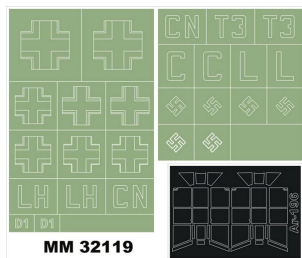

**Montex MM32119 1/32 Arado Ar 196A (Revell)****Cena :****27,00 PLN**Producent : **Montex**Dostępność : **Na zamówienie (Oczekiwanie: 7~14 dni)**Stan magazynowy : **bardzo wysoki**Średnia ocena : **brak recenzji****Montex MM32119 Arado Ar 196A (Revell) (1/32)****MAXI MASK****Ten zestaw zawiera maski do malowania owiewki kabiny (maski wewnętrzne i zewnętrzne), znaków przynależności państwowej i oznaczeń taktycznych do modelu Revell 04688**

Maski do malowania kabin i szablony do malowania oznaczeń ukazują się pod wspólną nazwą PLASTIC MODEL CLUB i dzielą się na 3 serie:

Mini Mask (**SM**) - zawierają maski do malowania kabin.Maxi Mask (**MM**) - zawierają maski do malowania kabin oraz szablony do malowania oznaczeń narodowych, taktycznych i funkcyjnych (kokardy, krzyże, gwiazdy, litery, numery, szewrony itp.) opracowane na podstawie kalkomanii modelu, którego numer katalogowy jest podany na opakowaniu zestawu.Super Mask (**K**) - zawierają maski do malowania kabin oraz szablony do malowania oznaczeń opracowane na podstawie fotografii i innych materiałów źródłowych oraz kolorowe rysunki samolotu w 4 rzutach obrazujące rozmieszczenie oznaczeń.**Informacje dodatkowe:**