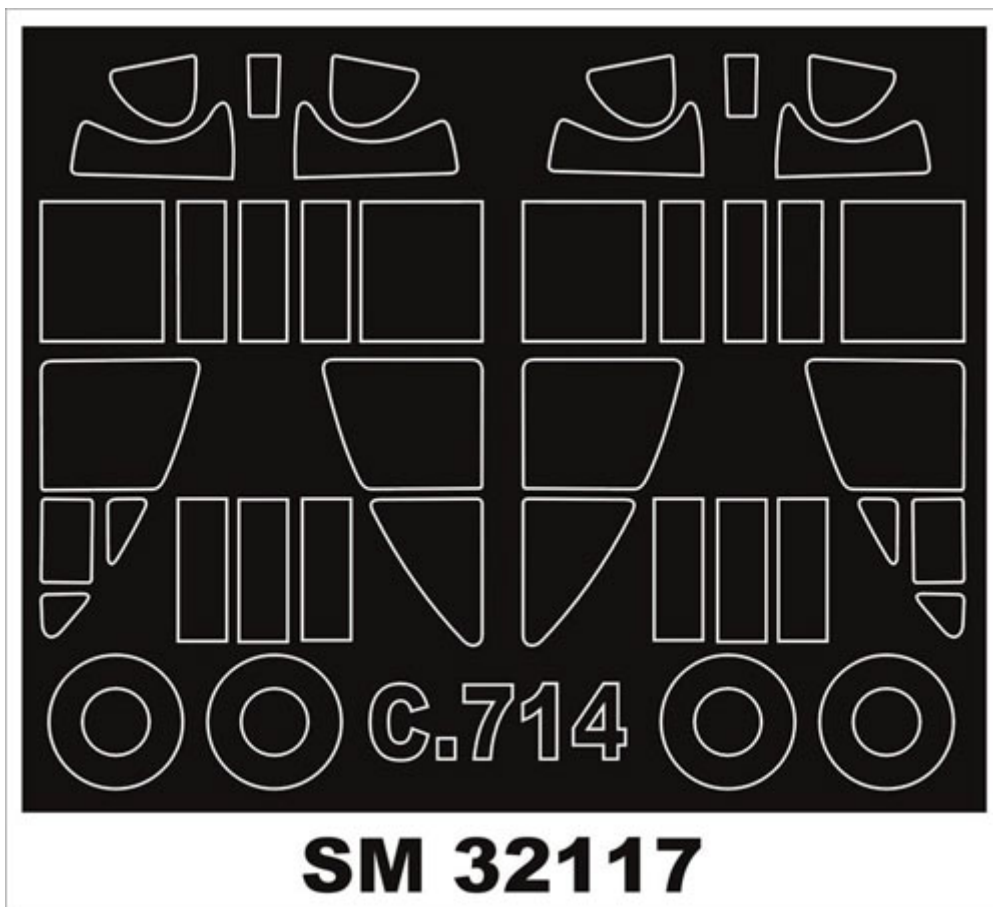

Montex SM32117 1:32 Cauldron C-714 (Azur)

SM 32117

Cena :

18,00 PLN

Producent : **Montex**

Dostępność : **Na zamówienie (Oczekiwanie: 7~14 dni)**

Stan magazynowy : **bardzo wysoki**

Średnia ocena : **brak recenzji**

Montex SM32117 Cauldron C-714 (Azur) (1/32)

MINI MASK

Ten zestaw zawiera maski do malowania owiewki kabiny (maski wewnętrzne i zewnętrzne).

Zestaw przeznaczony do modelu firmy Azur

Maski do malowania kabin i szablon do malowania oznaczeń ukazują się pod wspólną nazwą PLASTIC MODEL CLUB i dzielą się na 3 serie:

Mini Mask (**SM**) - zawierają maski do malowania kabin.

Maxi Mask (**MM**) - zawierają maski do malowania kabin oraz szablon do malowania oznaczeń narodowych, taktycznych i funkcyjnych (kokardy, krzyże, gwiazdy, litery, numery, szewrony itp.) opracowane na podstawie kalkomanii modelu, którego numer katalogowy jest podany na opakowaniu zestawu.

Super Mask (**K**) - zawierają maski do malowania kabin oraz szablon do malowania oznaczeń opracowane na podstawie fotografii i innych materiałów źródłowych oraz kolorowe rysunki samolotu w 4 rzutach obrazujące rozmieszczenie oznaczeń.

Informacje dodatkowe:

Maski do kabin są wykonane z czarnej matowej folii, która bardzo dobrze kontrastuje z oszkleniem kabiny przez co jest wygodniejsza w nakładaniu. Klej jest na tyle mocny, że maski nie odkształcają się na obłych powierzchniach. Zostały tak zaprojektowane aby zminimalizować konieczność używania Maskolu.

Nowym pomysłem na skalę światową jest wprowadzenie masek do malowania ram kabiny od środka.

Szablon do oznaczeń zostały wykonane z folii doskonałej jakości, z delikatnym klejem nie powodującym zrywania farby, a jednocześnie na tyle mocnym aby dokładnie przylegać nawet do obłych powierzchni.