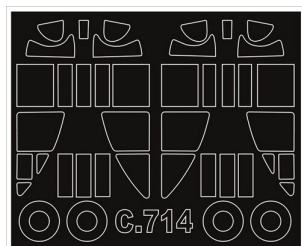

**Montex SM32117 1:32 Cauldron C-714 (Azur)****SM 32117****Cena :****18,00 PLN**Producent : **Montex**Dostępność : **Na zamówienie (Oczekiwanie: 7~14 dni)**Stan magazynowy : **bardzo wysoki**Średnia ocena : **brak recenzji****Montex SM32117 Cauldron C-714 (Azur) (1/32)****MINI MASK****Ten zestaw zawiera maski do malowania owiewki kabiny (maski wewnętrzne i zewnętrzne).****Zestaw przeznaczony do modelu firmy Azur**

Maski do malowania kabin i szablon do malowania oznaczeń ukazują się pod wspólną nazwą PLASTIC MODEL CLUB i dzielą się na 3 serie:

Mini Mask (**SM**) - zawierają maski do malowania kabin.Maxi Mask (**MM**) - zawierają maski do malowania kabin oraz szablon do malowania oznaczeń narodowych, taktycznych i funkcyjnych (kokardy, krzyże, gwiazdy, litery, numery, szewrony itp.) opracowane na podstawie kalkomanii modelu, którego numer katalogowy jest podany na opakowaniu zestawu.Super Mask (**K**) - zawierają maski do malowania kabin oraz szablon do malowania oznaczeń opracowane na podstawie fotografii i innych materiałów źródłowych oraz kolorowe rysunki samolotu w 4 rzutach obrazujące rozmieszczenie oznaczeń.**Informacje dodatkowe:**