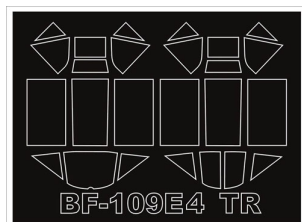

Montex SM32114 Bf 109E-4 (Trumpeter) (1/32)**Cena :****18,00 PLN**Producent : **Montex**Dostępność : **Na zamówienie (Oczekiwanie: 7~14 dni)**Stan magazynowy : **bardzo wysoki**Średnia ocena : **brak recenzji****Montex SM32114 Bf 109E-4 (Trumpeter) (1/32)****MINI MASK****Ten zestaw zawiera maski do malowania owiewki kabiny (maski wewnętrzne i zewnętrzne).****Zestaw przeznaczony do modelu Trumpeter**

Maski do malowania kabin i szablony do malowania oznaczeń ukazują się pod wspólną nazwą PLASTIC MODEL CLUB i dzielą się na 3 serie:

Mini Mask (**SM**) - zawierają maski do malowania kabin.Maxi Mask (**MM**) - zawierają maski do malowania kabin oraz szablony do malowania oznaczeń narodowych, taktycznych i funkcyjnych (kokardy, krzyże, gwiazdy, litery, numery, szewrony itp.) opracowane na podstawie kalkomanii modelu, którego numer katalogowy jest podany na opakowaniu zestawu.Super Mask (**K**) - zawierają maski do malowania kabin oraz szablony do malowania oznaczeń opracowane na podstawie fotografii i innych materiałów źródłowych oraz kolorowe rysunki samolotu w 4 rzutach obrazujące rozmieszczenie oznaczeń.**Informacje dodatkowe:**