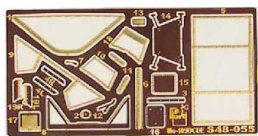

**Part S48-055 1/48 Bf-109 B/C/D/E (owiewka kabiny) (Hobby Craft)****Cena :****26,00 PLN**Producent : **Part (Poland)**Dostępność : **Jest**Stan magazynowy : **bardzo wysoki**Średnia ocena : **brak recenzji****Part S48055 Bf-109 B/C/D/E (owiewka kabiny) (1/48)***Najwyższej jakości elementy fototrawione do modeli firmy **HOBBY CRAFT***

Zestaw zawiera:

- 1 arkusz blaszki miedzianej
- szczegółową instrukcję składania

Producent: **PART** (Polska)

DETAIL SET FOR PLASTIC KIT

scale detail set for **HOBBYCRAFT** kit

\*Part\* (0-42) 640-40-76  
[www.part.pl](http://www.part.pl)