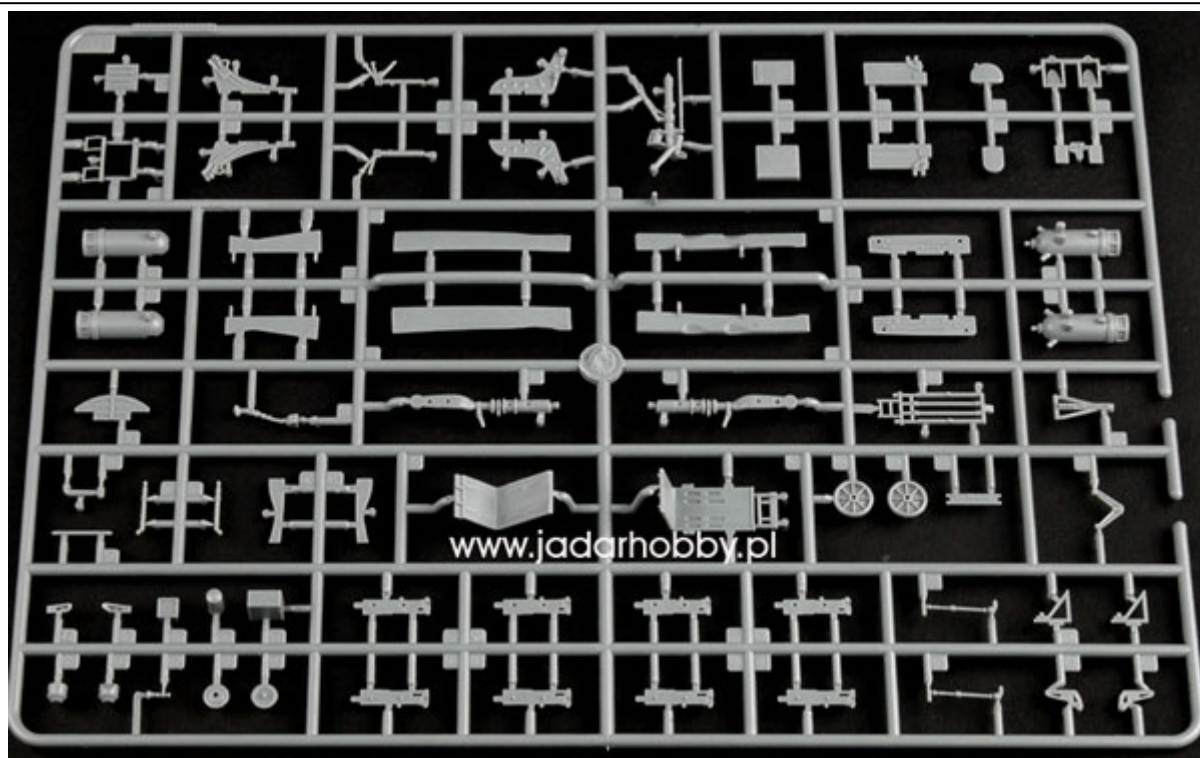

Polecamy!

Ważne informacje:

Prosimy o dokładne zapoznanie się z zasadami działania naszego sklepu. To bardzo ważne i pozwoli na uniknięcie nieporozumień związanych z koniecznością oczekiwania na przesyłkę. Wszystkie zamówienia realizujemy w kolejności zgłoszeń. Wybranie "przesyłka priorytetowa" jako sposobu wysyłki nie oznacza, że paczka zostanie wysłana na drugi dzień. To tylko rodzaj usługi pocztowej.

Firma Jadar-Model jest właścicielem dwóch sklepów. Jeden z nich to sklep internetowy, drugi zaś jest prawdziwy i mieści się w Warszawie, stolicy Polski. Te same modele i akcesoria oferowane w sklepie internetowym sprzedawane są w jednocześnie w obu sklepach. Ponieważ nasza oferta jest bardzo duża nie mamy magazynu z wielką ilością tych samych przedmiotów. Może zdarzyć się, że model, który chcesz kupić został sprzedany w drugim sklepie. Wtedy zostaniesz powiadomiony emailem, że realizacja Twojego zamówienia będzie dłuższa, ponieważ musimy uzupełnić magazyn i czekamy na dostawę od producenta. Prosimy o cierpliwość i wyrozumiałość.

.....