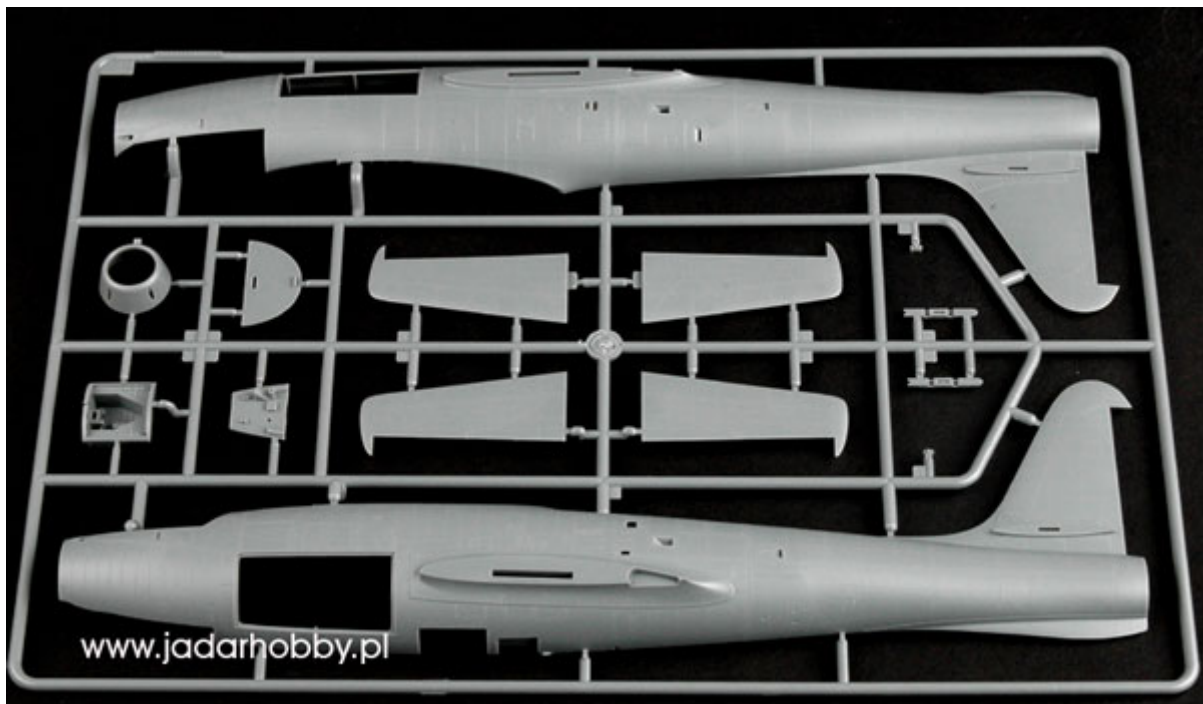

邦語付説明書
MARKING & PAINTING
F-84G Thunderjet
F-84G サンダージェット 北SF-440 型機(機体)組立用

■ F-84G "Four Queens" 58th FBG, Summer 1951.

NO. 82208

Color	Reference	Notes	Color	Reference	Notes
1	MC001	White	2	MC002	Black
3	MC003	Blue	4	MC004	Red
5	MC005	Yellow	6	MC006	Green
7	MC007	Orange	8	MC008	Purple
9	MC009	Brown	10	MC010	Grey

邦語付説明書
MARKING & PAINTING
F-84G Thunderjet
F-84G サンダージェット 北SF-440 型機(機体)組立用

■ F-84G-6RE, 51-0094 1952.

NO. 82208

Color	Reference	Notes	Color	Reference	Notes
1	MC001	White	2	MC002	Black
3	MC003	Blue	4	MC004	Red
5	MC005	Yellow	6	MC006	Green
7	MC007	Orange	8	MC008	Purple
9	MC009	Brown	10	MC010	Grey