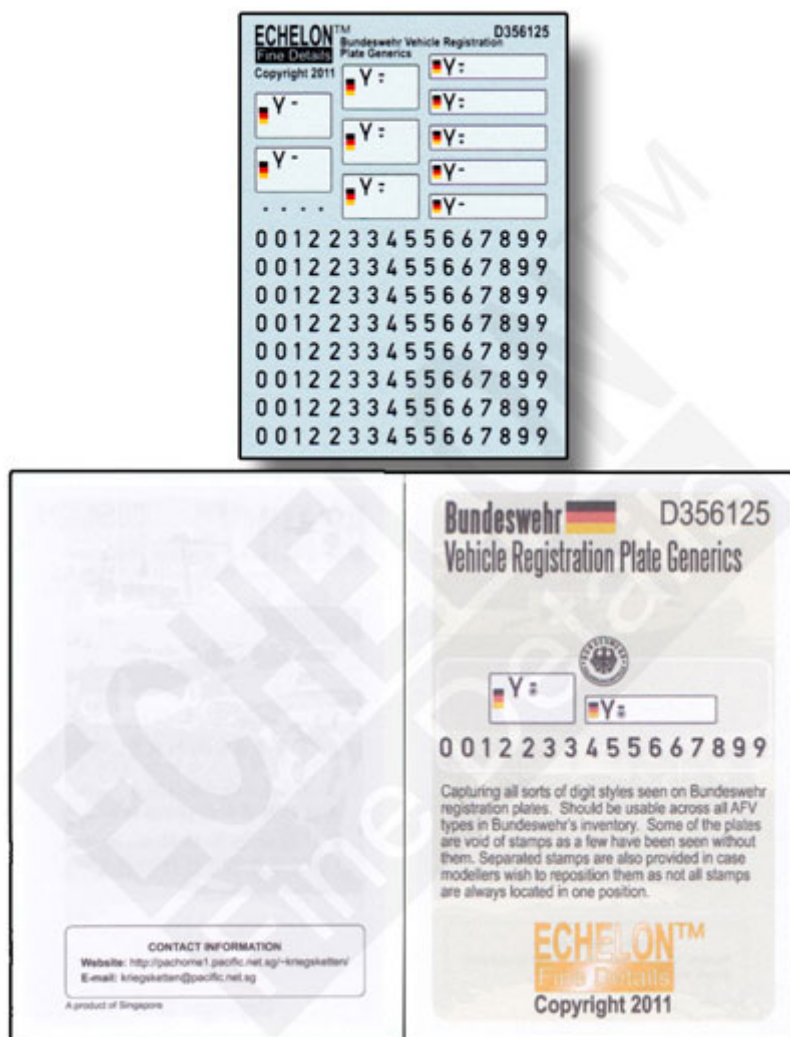

Ważne informacje:

Prosimy o dokładne zapoznanie się z zasadami działania naszego sklepu. To bardzo ważne i pozwoli na uniknięcie nieporozumień związanych z koniecznością oczekiwania na przesyłkę. Wszystkie zamówienia realizujemy w kolejności zgłoszeń. Wybranie "przesyłka priorytetowa" jako sposobu wysyłki nie oznacza, że paczka zostanie wysłana na drugi dzień. To tylko rodzaj usługi pocztowej.

Firma Jadar-Model jest właścicielem dwóch sklepów. Jeden z nich to sklep internetowy, drugi zaś jest prawdziwy i mieści się w Warszawie, stolicy Polski. Te same modele i akcesoria oferowane w sklepie internetowym sprzedawane są w jednocześnie w obu sklepach. Ponieważ nasza oferta jest bardzo duża nie mamy magazynu z wielką ilością tych samych przedmiotów. Może zdarzyć się, że model, który chcesz kupić został sprzedany w drugim sklepie. Wtedy zostaniesz powiadomiony emailem, że realizacja Twojego zamówienia będzie dłuższa, ponieważ musimy uzupełnić magazyn i czekamy na dostawę