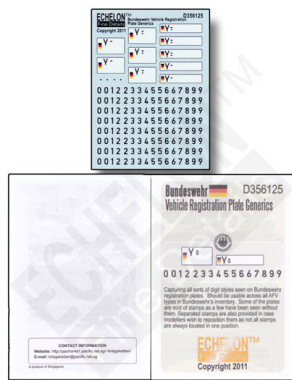

Echelon D356125 Bundeswehr Vehicle Registration Plate Generics (1:35)

Cena :

27,00 PLN

Producent : **Echelon Fine Details**

Dostępność : **Jest**

Stan magazynowy : **niski**

Średnia ocena : **brak recenzji**

Echelon D356125 Bundeswehr Vehicle Registration Plate Generics (1:35)

Wysokiej jakości kalkomanie do modeli w skali 1:35.

Położenie poszczególnych znaków i malowanie pojazdu ułatwia kolorowa instrukcja. Seria limitowana - nakład 250 sztuk.