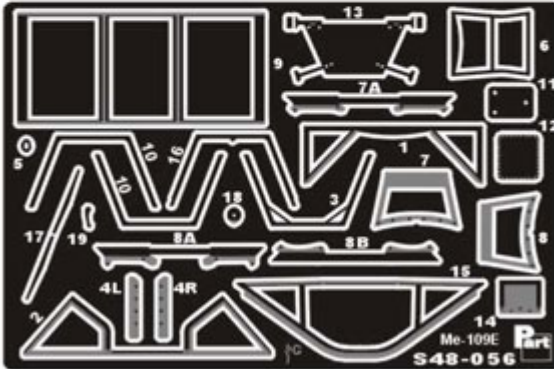

DETAIL SET FOR PLASTIC KIT

Part (0-42) 640-40-76
www.part.pl

1:48 scale detail set for **HOBBYCRAFT** kit

UWAGA

CAUTION

PO DRUGIEJ STRONIE
OPPOSITE SIDE

ODCIAĆ
REMOVE

ZAGIAĆ
BEND