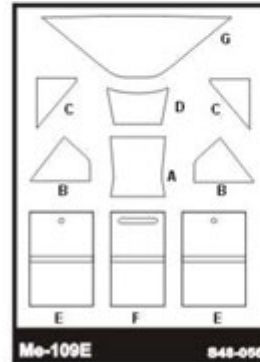

DETAIL SET FOR PLASTIC KIT

Part (0-42) 640-40-76
www.part.pl

1:48 scale detail set for **HOBBYCRAFT** kit

UWAGA

CAUTION

PO DRUGIEJ STRONIE
OPPOSITE SIDE

ODCIAĆ
REMOVE

ZAGIAĆ
BEND