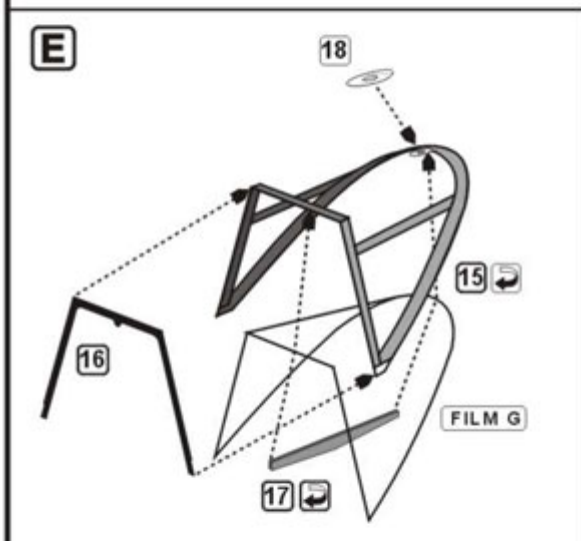

Bibliografia:

- -Monografie Lotnicze Nr.42
- -Monografie Lotnicze Nr.43
- -Monografie Lotnicze Nr.49
- -Aero Detail Nr. 1
- -Lock On Nr.28