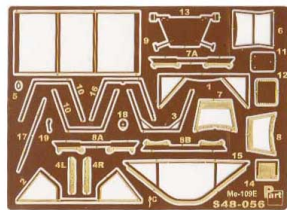

**Part S48-056 1/48 Bf-109 E (owiewka kabiny) (Hobby Craft)****Cena :****26,00 PLN**Producent : **Part (Poland)**Dostępność : **Jest**Stan magazynowy : **bardzo wysoki**Średnia ocena : **brak recenzji****Part S48056 Bf-109 E (owiewka kabiny) (1/48)***Najwyższej jakości elementy fototrawione do modeli firmy **HOBBY CRAFT***

Zestaw zawiera:

- 1 arkusz blaszki miedzianej
- arkusik przezroczystej folii
- szczegółową instrukcję składania

Producent: **PART** (Polska)

DETAIL SET FOR PLASTIC KIT

\*Part\* (0-42) 640-40-76  
www.part.pl

1:48 scale detail set for **HOBBYCRAFT** kit

**UWAGA**

Elementy fototrawione należą do przyklejania klejami cyanoakrylowymi. Pracuj w dobrze wentylowanym pomieszczeniu. Nie wdychaj oparów kleju. Po skończonej pracy umyj ręce.

**CAUTION**

Photo-etched parts can only be glued with cyanoacrylate glue. Work in a well ventilated area. Do not inhale vapors since these can be harmful. Wash your hands after using.

PO DRUGIEJ STRONIE  
OPPOSITE SIDE