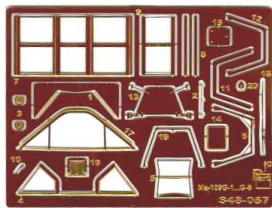

Part S48-057 1/48 Bf-109 G1...G6 (owiewka kabiny) (Hobby Craft)**Cena :****26,00 PLN**Producent : **Part (Poland)**Dostępność : **Jest**Stan magazynowy : **bardzo wysoki**Średnia ocena : **brak recenzji****Part S48057 Bf-109 G1...G6 (owiewka kabiny) (1/48)***Najwyższej jakości elementy fototrawione do modeli firmy HASEGAWA/HOBBY CRAFT*

Zestaw zawiera:

- 1 arkusz blaszki miedzianej
- arkusik przezroczystej folii
- szczegółową instrukcję składania

Producent: **PART** (Polska)

DETAIL SET FOR PLASTIC KIT
"Part" (0-42) 640-40-76
www.part.pl

scale detail set for **HOBBYCRAFT** kit
HASEGAWA

UWAGA

Elementy fototrawione należy przyklejać klejem cyanoakrylowym. Prace wykonywać w miejscu dobrze wentylowanym. Nie wdychać oparów kleju. Po skończonej pracy umyć ręce.