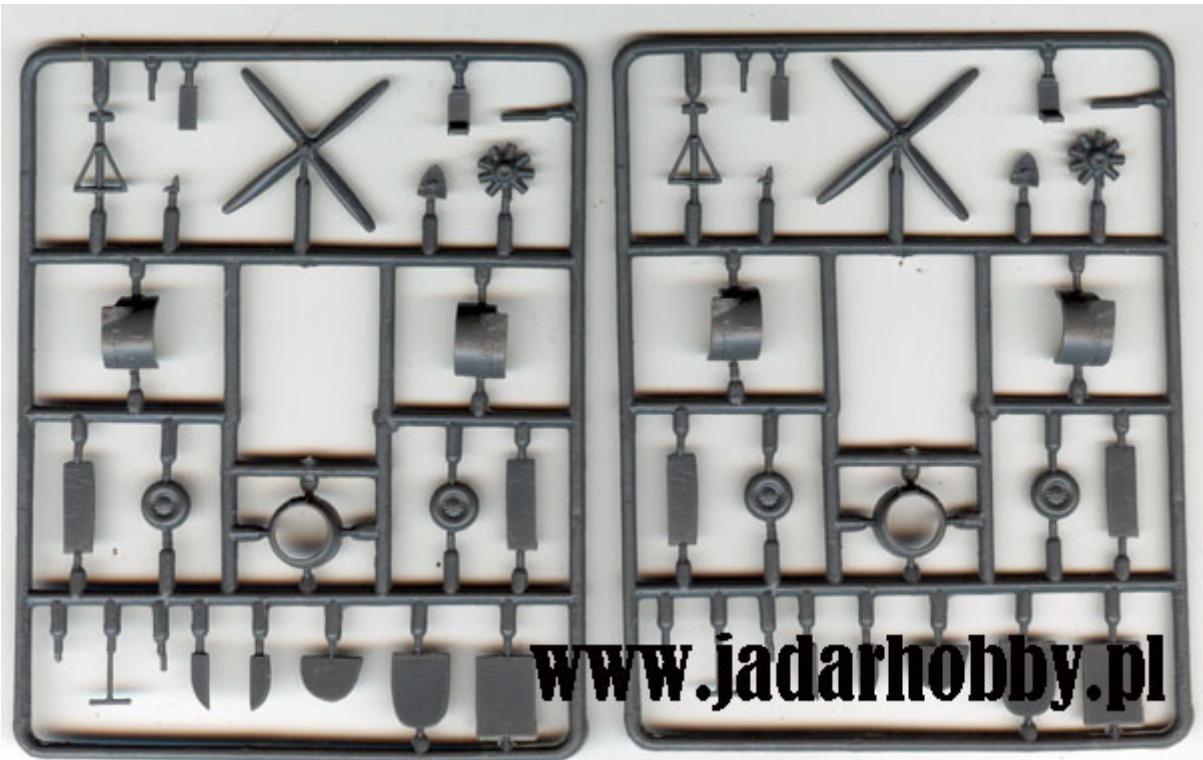

On individual order

Amodel 1416 Ilyushin IL14P "Crate" (1/144)

Pudełko zawiera:

Ciekawy model plastikowy do sklejania z delikatnymi, wgłębionymi liniami podziału kadłuba. Model składa się z 88 części.

Długość modelu: 154mm; rozpiętość skrzydeł: 220mm

Wtryskową osłonę kabiny pilota

Kalkomanie dla kilku wersji malowania

Szczegółową instrukcję składania i malowania

Uwaga: zestaw nie zawiera kleju i farb.

Producent: **Amodel** (Ukraina)

www.jadarhobby.pl

www.jadarhobby.pl