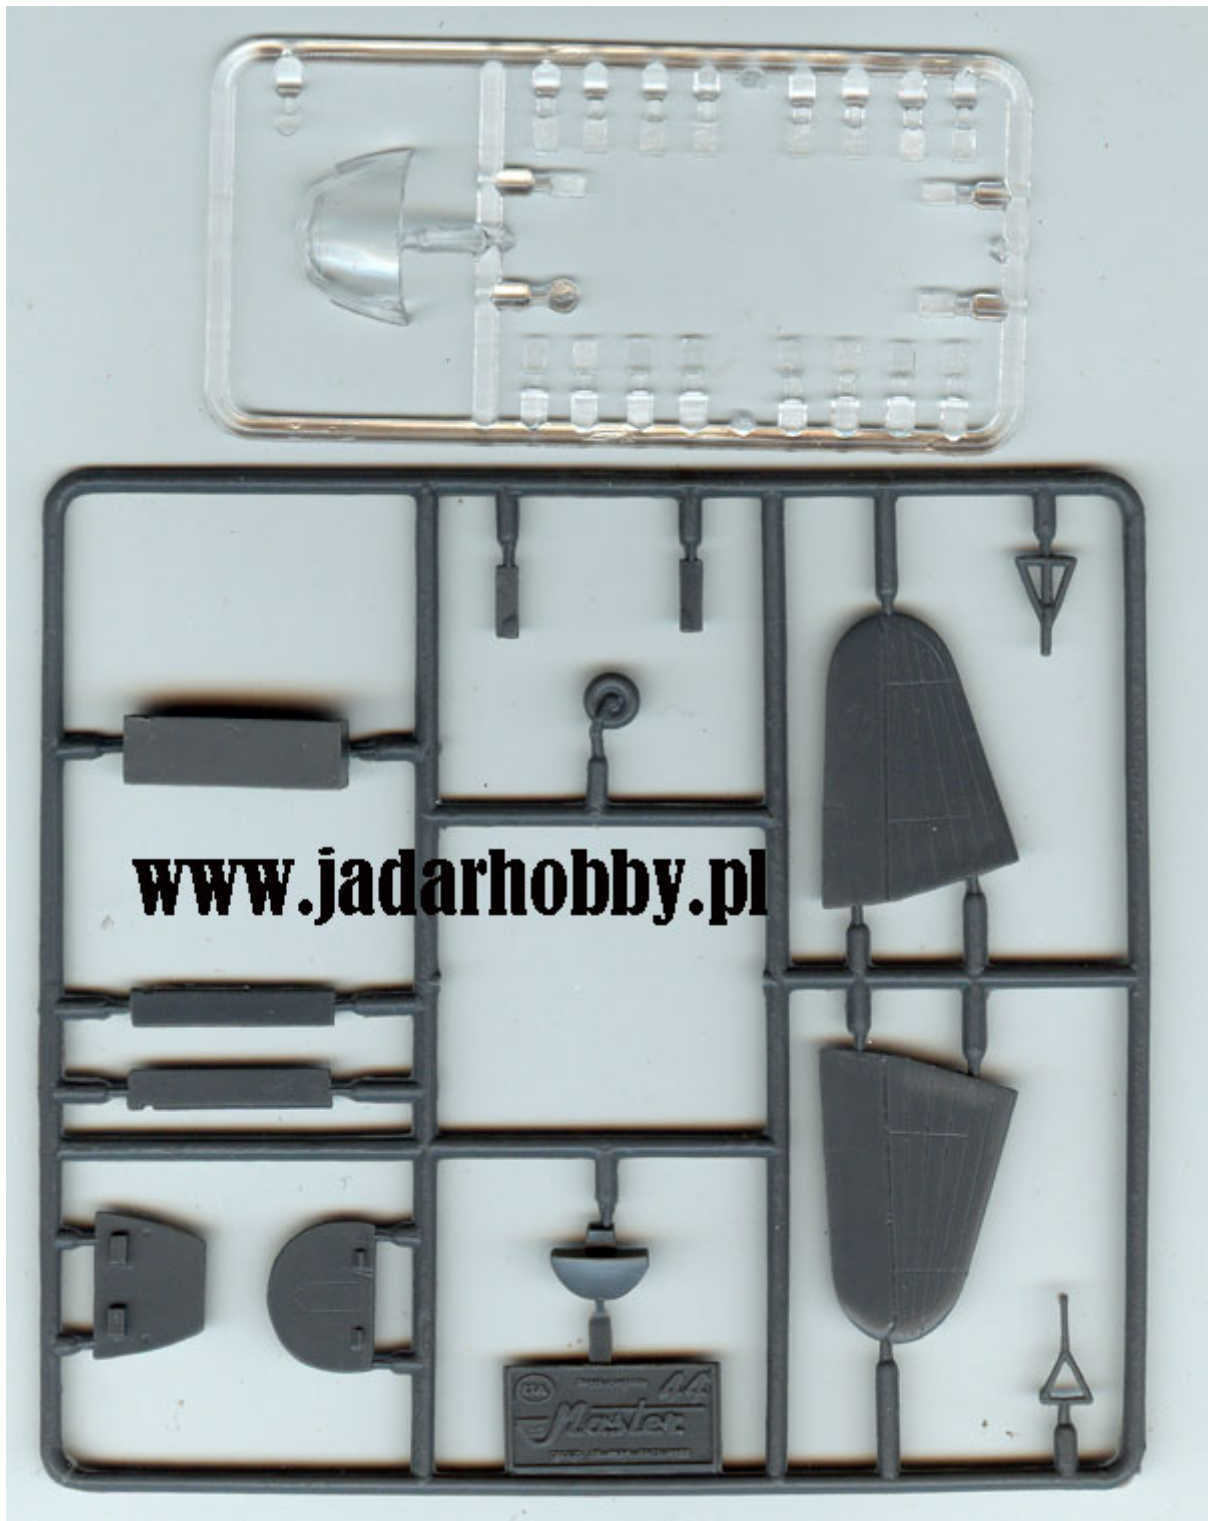

On individual order

Amodel 1416 Ilyushin IL14P "Crate" (1/144)

Pudełko zawiera:

Ciekawy model plastikowy do sklejania z delikatnymi, wgłębionymi liniami podziału kadłuba. Model składa się z 88 części.

Długość modelu: 154mm; rozpiętość skrzydeł: 220mm

Wtryskową osłonę kabiny pilota

Kalkomanie dla kilku wersji malowania

Szczegółową instrukcję składania i malowania

Uwaga: zestaw nie zawiera kleju i farb.

Producent: **Amodel** (Ukraina)

www.jadarhobby.pl

www.jadarhobby.pl