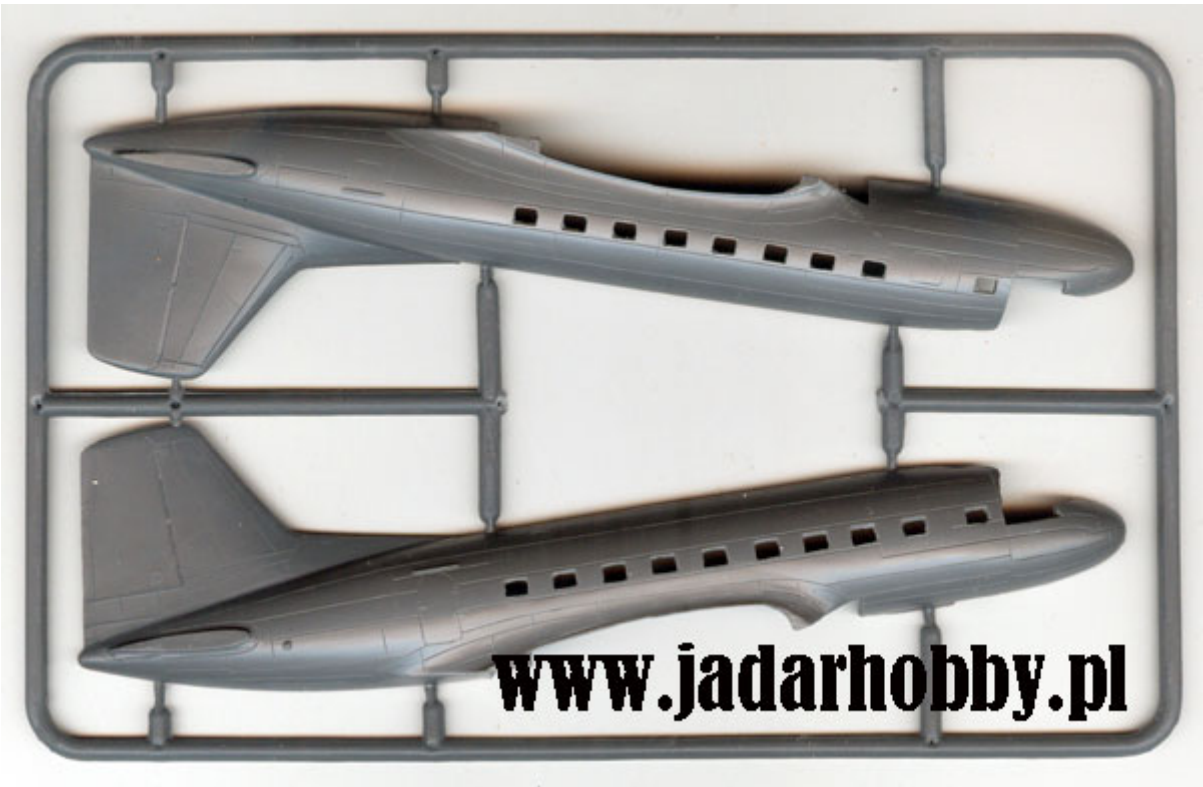

On individual order

Amodel 1416 Ilyushin IL14P "Crate" (1/144)

Pudełko zawiera:

Ciekawy model plastikowy do sklejania z delikatnymi, wgłębionymi liniami podziału kadłuba. Model składa się z 88 części.

Długość modelu: 154mm; rozpiętość skrzydeł: 220mm

Wtryskową osłonę kabiny pilota

Kalkomanie dla kilku wersji malowania

Szczegółową instrukcję składania i malowania

Uwaga: zestaw nie zawiera kleju i farb.

Producent: **Amodel** (Ukraina)

www.jadarhobby.pl

www.jadarhobby.pl