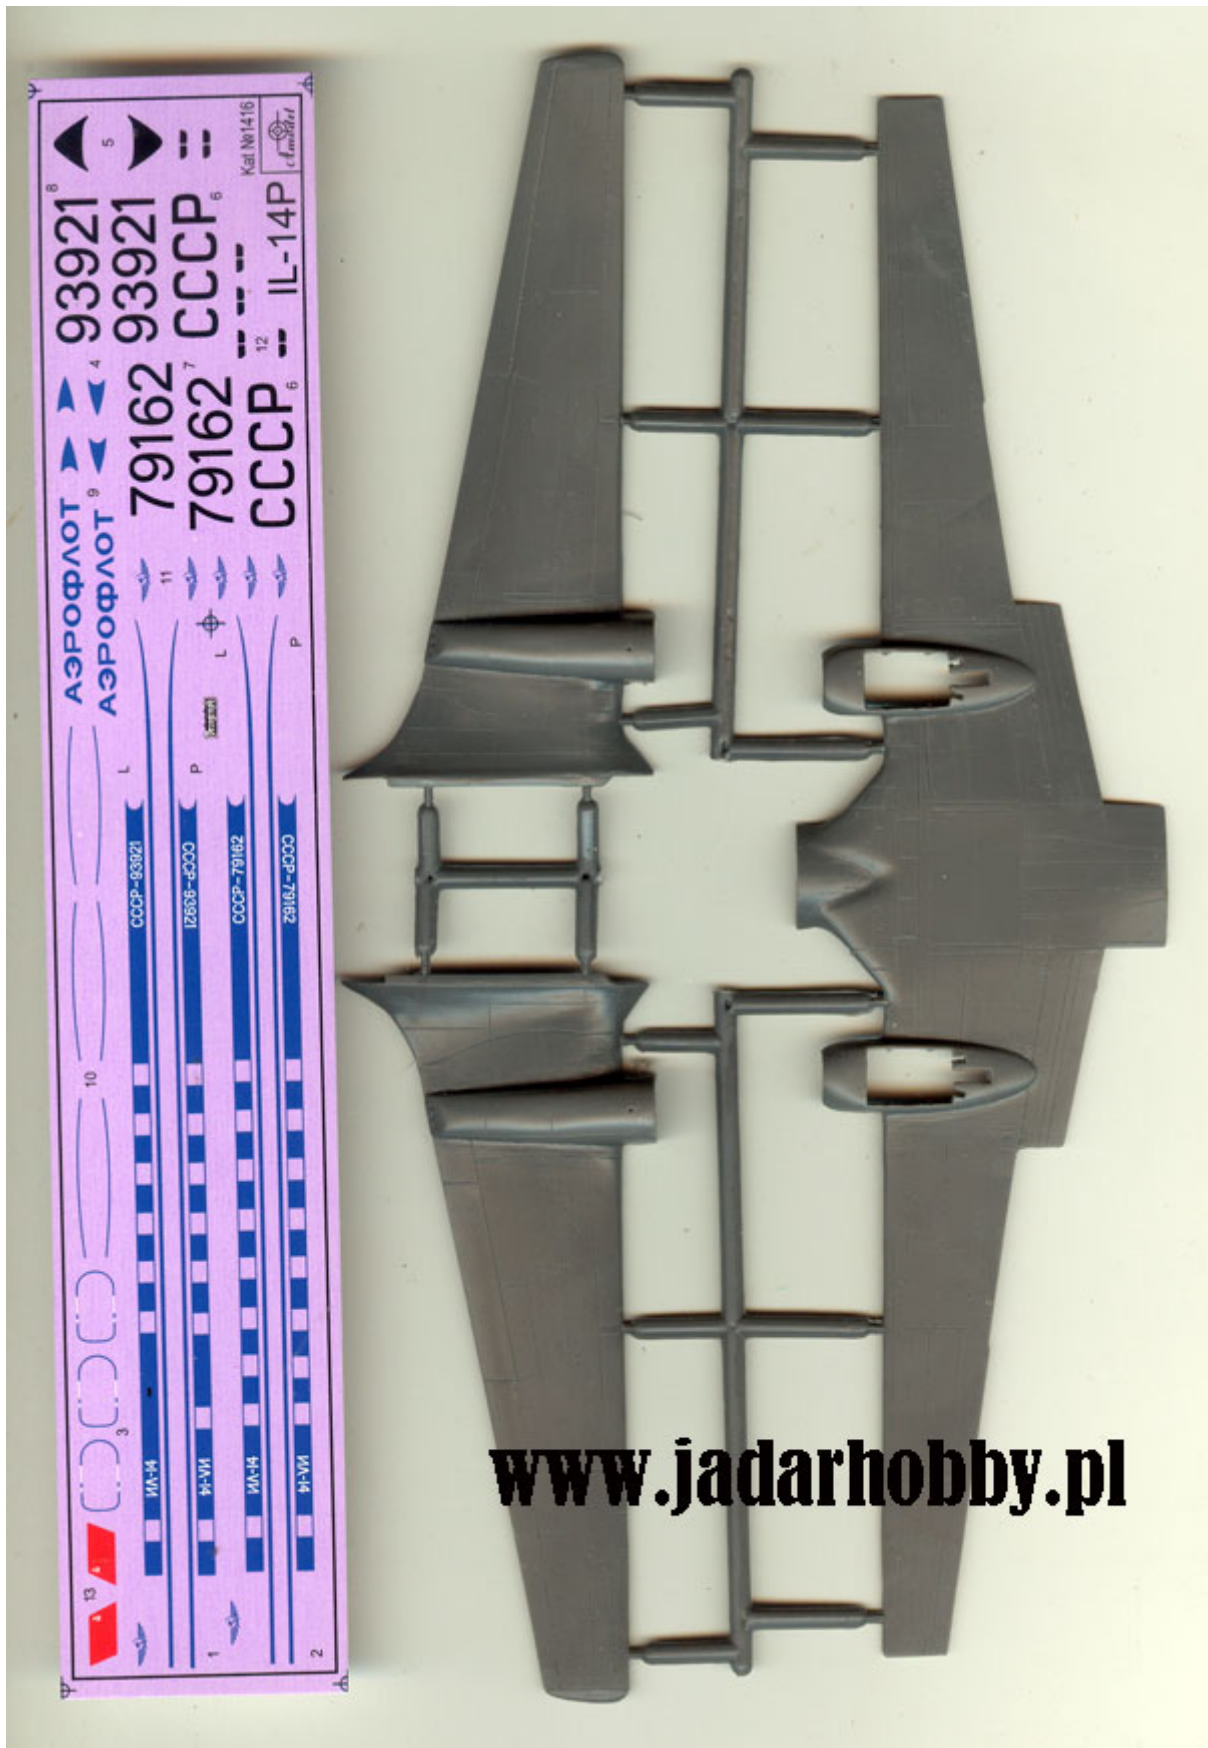

On individual order

Amodel 1416 Ilyushin IL14P "Crate" (1/144)

Pudełko zawiera:

Ciekawy model plastikowy do sklejania z delikatnymi, wgłębionymi liniami podziału kadłuba. Model składa się z 88 części.

Długość modelu: 154mm; rozpiętość skrzydeł: 220mm

Wtryskową osłonę kabiny pilota

Kalkomanie dla kilku wersji malowania

Szczegółową instrukcję składania i malowania

Uwaga: zestaw nie zawiera kleju i farb.

Producent: **Amodel** (Ukraina)

www.jadarhobby.pl

www.jadarhobby.pl