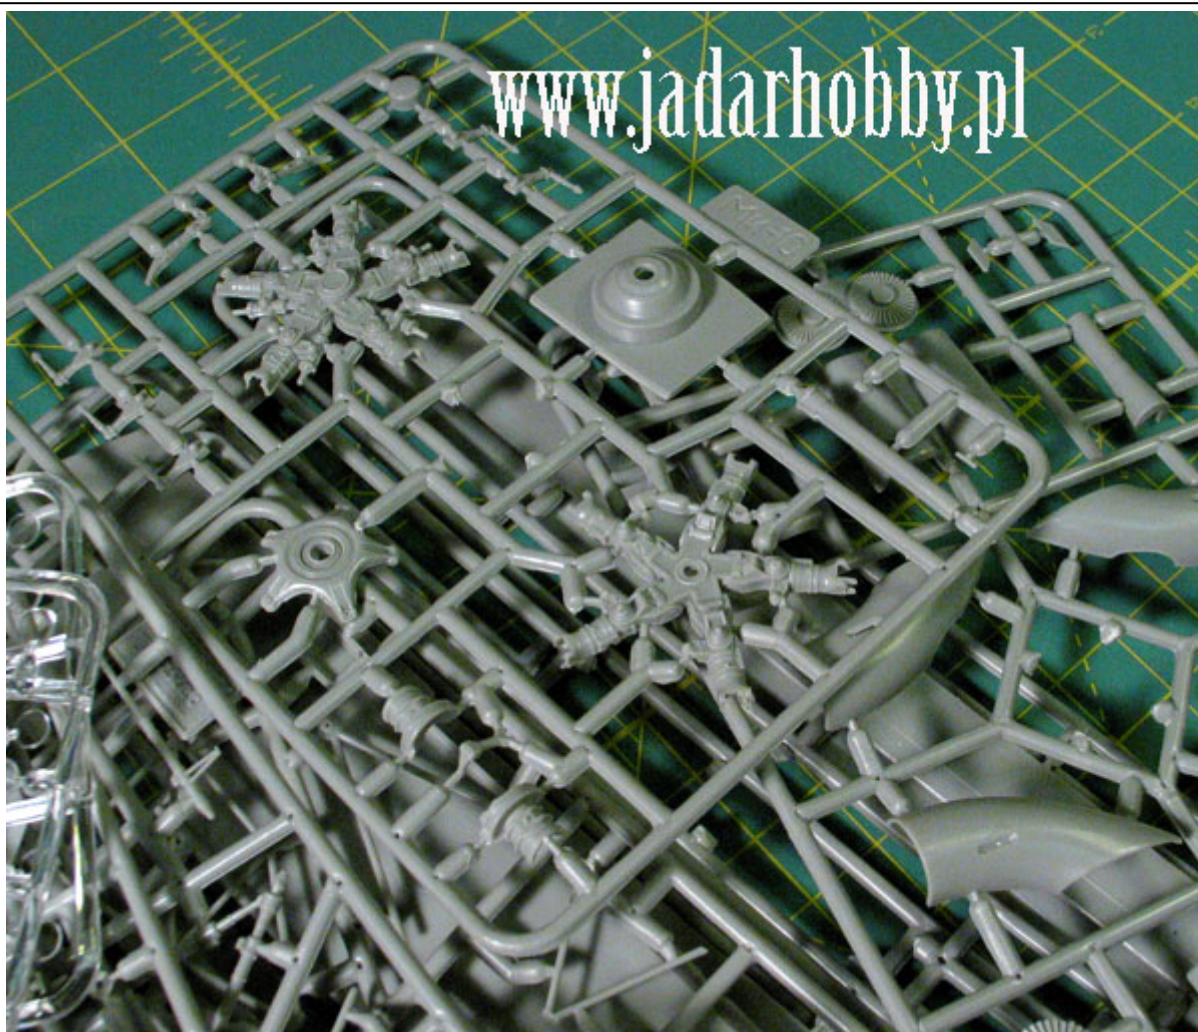

Ważne informacje:

Prosimy o dokładne zapoznanie się z zasadami działania naszego sklepu. To bardzo ważne i pozwoli na uniknięcie nieporozumień związanych z koniecznością oczekiwania na przesyłkę. Wszystkie zamówienia realizujemy w kolejności zgłoszeń. Wybranie "przesyłka priorytetowa" jako sposobu wysyłki nie oznacza, że paczka zostanie wysłana na drugi dzień. To tylko rodzaj usługi pocztowej.

Firma Jadar-Model jest właścicielem dwóch sklepów. Jeden z nich to sklep internetowy, drugi zaś jest prawdziwy i mieści się w Warszawie, stolicy Polski. Te same modele i akcesoria oferowane w sklepie internetowym sprzedawane są w jednocześnie w obu sklepach. Ponieważ nasza oferta jest bardzo duża nie mamy magazynu z wielką ilością tych samych przedmiotów. Może zdarzyć się, że model, który chcesz kupić został sprzedany w drugim sklepie. Wtedy zostaniesz powiadomiony emailem, że realizacja Twojego zamówienia będzie dłuższa, ponieważ musimy uzupełnić magazyn i czekamy na dostawę od producenta. Prosimy o cierpliwość i wyrozumiałość.

Nie ponosimy odpowiedzialności za różnicę w zawartości pudełka w stosunku do prezentowanego zdjęcia. Zdjęcia są zazwyczaj reklamówkami i mogą zawierać również inne części, które nie wchodzą w skład danego produktu.

Salon Modelarski Jadar-Model

Ul. Jagiellońska 58, 03-468 Warszawa (przy Pl.Hallera)

tel.(0 22) 403-34-30 (w sprawie zamówień prosimy dzwonić: (0 22) 620-05-39)

Tutaj jesteśmy - kliknij poniższy link:

[Warszawa, Jagiellońska 58](#)

sklep jest czynny w godz.:

pon.-pt. 11.00 19.00

sobota 10.00 14.00

Amodel - Sklep modelarski Jadar-Model. Model plastikowy do sklejania - Amodel

---