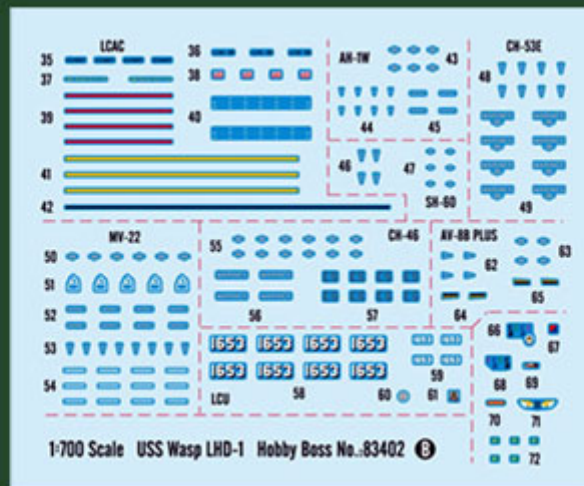

Ważne informacje:

Prosimy o dokładne zapoznanie się z zasadami działania naszego sklepu. To bardzo ważne i pozwoli na uniknięcie nieporozumień związanych z koniecznością oczekiwania na przesyłkę. Wszystkie zamówienia realizujemy w kolejności zgłoszeń. Wybranie "przesyłka priorytetowa" jako sposobu wysyłki nie oznacza, że paczka zostanie wysłana na drugi dzień. To tylko rodzaj usługi pocztowej.

Firma Jadar-Model jest właścicielem dwóch sklepów. Jeden z nich to sklep internetowy, drugi zaś jest prawdziwy i mieści się w Warszawie, stolicy Polski. Te same modele i akcesoria oferowane w sklepie