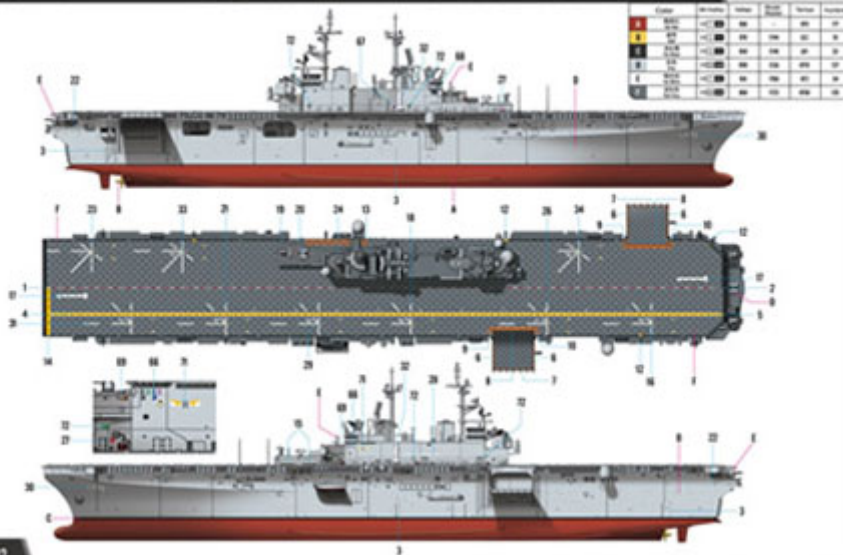

标貼与涂装

MARKING & PAINTING

USS Wasp LHD-1

アメリカ海軍 練習用降艦艦 USS Wasp LHD-1 美国海军“黄蜂”号两栖攻击舰

HOBBY BOSS