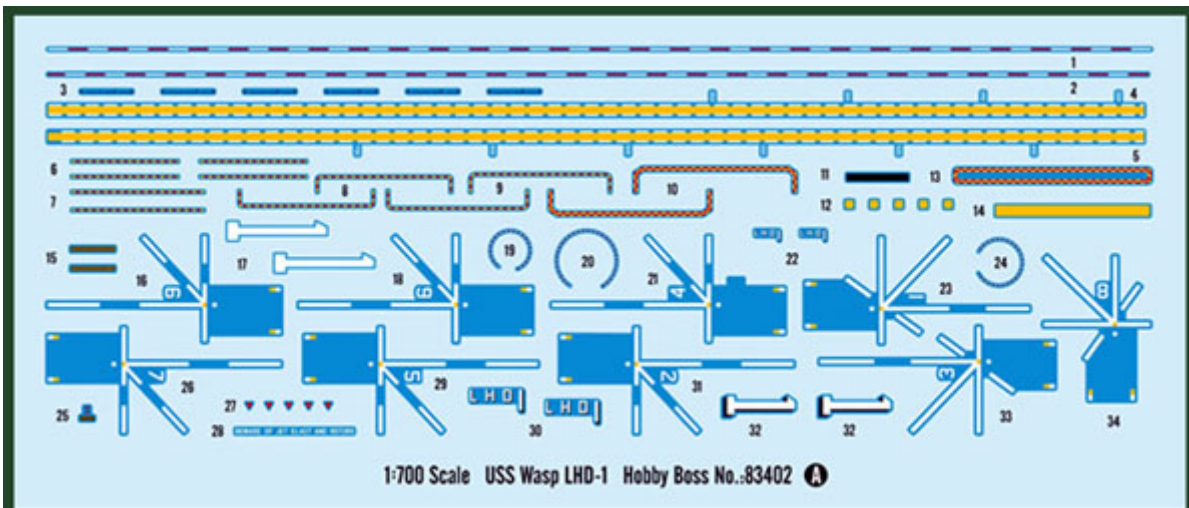

Ważne informacje:

Prosimy o dokładne zapoznanie się z zasadami działania naszego sklepu. To bardzo ważne i pozwoli na uniknięcie nieporozumień związanych z koniecznością oczekiwania na przesyłkę. Wszystkie zamówienia realizujemy w kolejności zgłoszeń. Wybranie "przesyłka priorytetowa" jako sposobu wysyłki nie oznacza, że paczka zostanie wysłana na drugi dzień. To tylko rodzaj usługi pocztowej.

Firma Jadar-Model jest właścicielem dwóch sklepów. Jeden z nich to sklep internetowy, drugi zaś jest prawdziwy i mieści się w Warszawie, stolicy Polski. Te same modele i akcesoria oferowane w sklepie