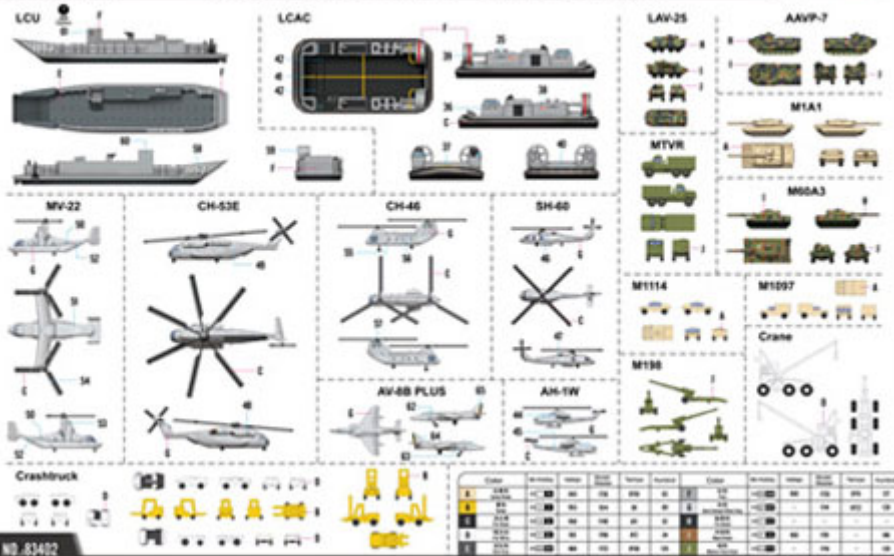

USS Wasp LHD-1

アメリカ海軍 練習用降艦艦 USS Wasp LHD-1 美国海军“黄蜂”号两栖攻击舰

HOBBY BOSS