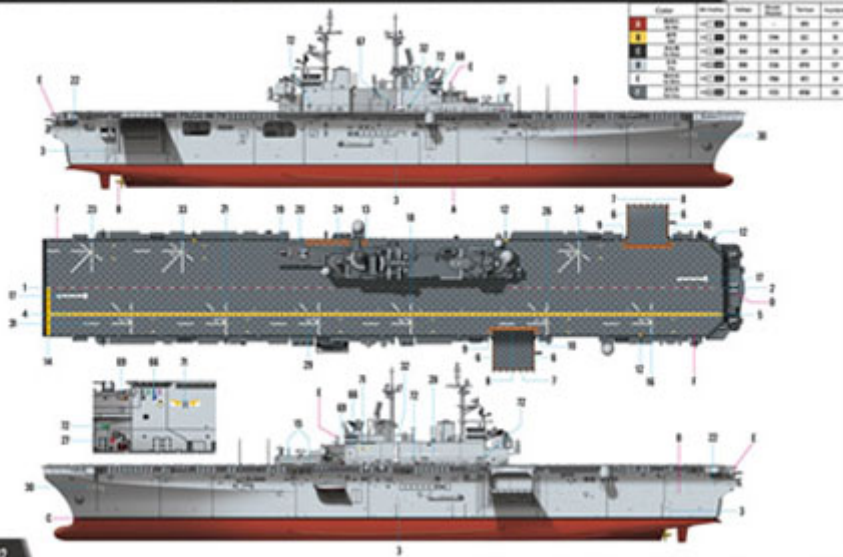

标貼与涂装

MARKING & PAINTING

USS Wasp LHD-1

アメリカ海軍 練習用揚陸艦ワスプLHD-1 美国海军“黄蜂”号两栖攻击舰