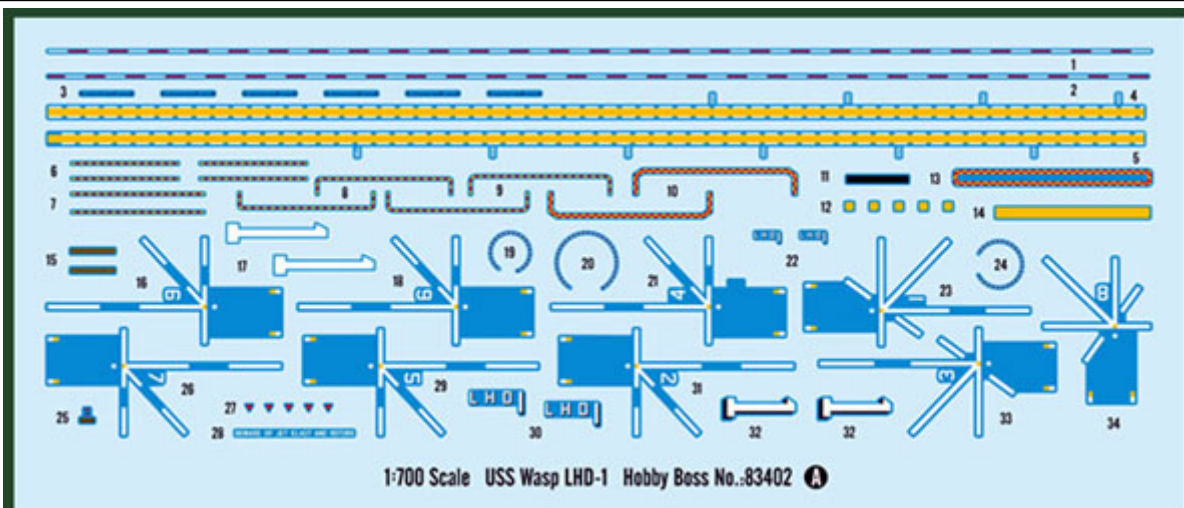

Zestaw zawiera:

Bardzo ciekawy model plastikowy do sklejania. Długość modelu 522,2mm

Ładnie odwzorowany pokład i nadbudówki

Możliwość wykonania modelu "do linii wodnej" lub z pełnym kadłubem

Podstawka

Szczegółowa instrukcja składania.

NO. 63482

Some parts may not be available in your country. Please check your local hobby shop for substitutes.

标貼与涂装

MARKING & PAINTING

USS Wasp LHD-1

アメリカ海軍 練習用揚陸艦ワスプLHD-1 美国海军“黄蜂”号两栖攻击舰

NO. 63482

Some parts may not be available in your country. Please check your local hobby shop for substitutes.