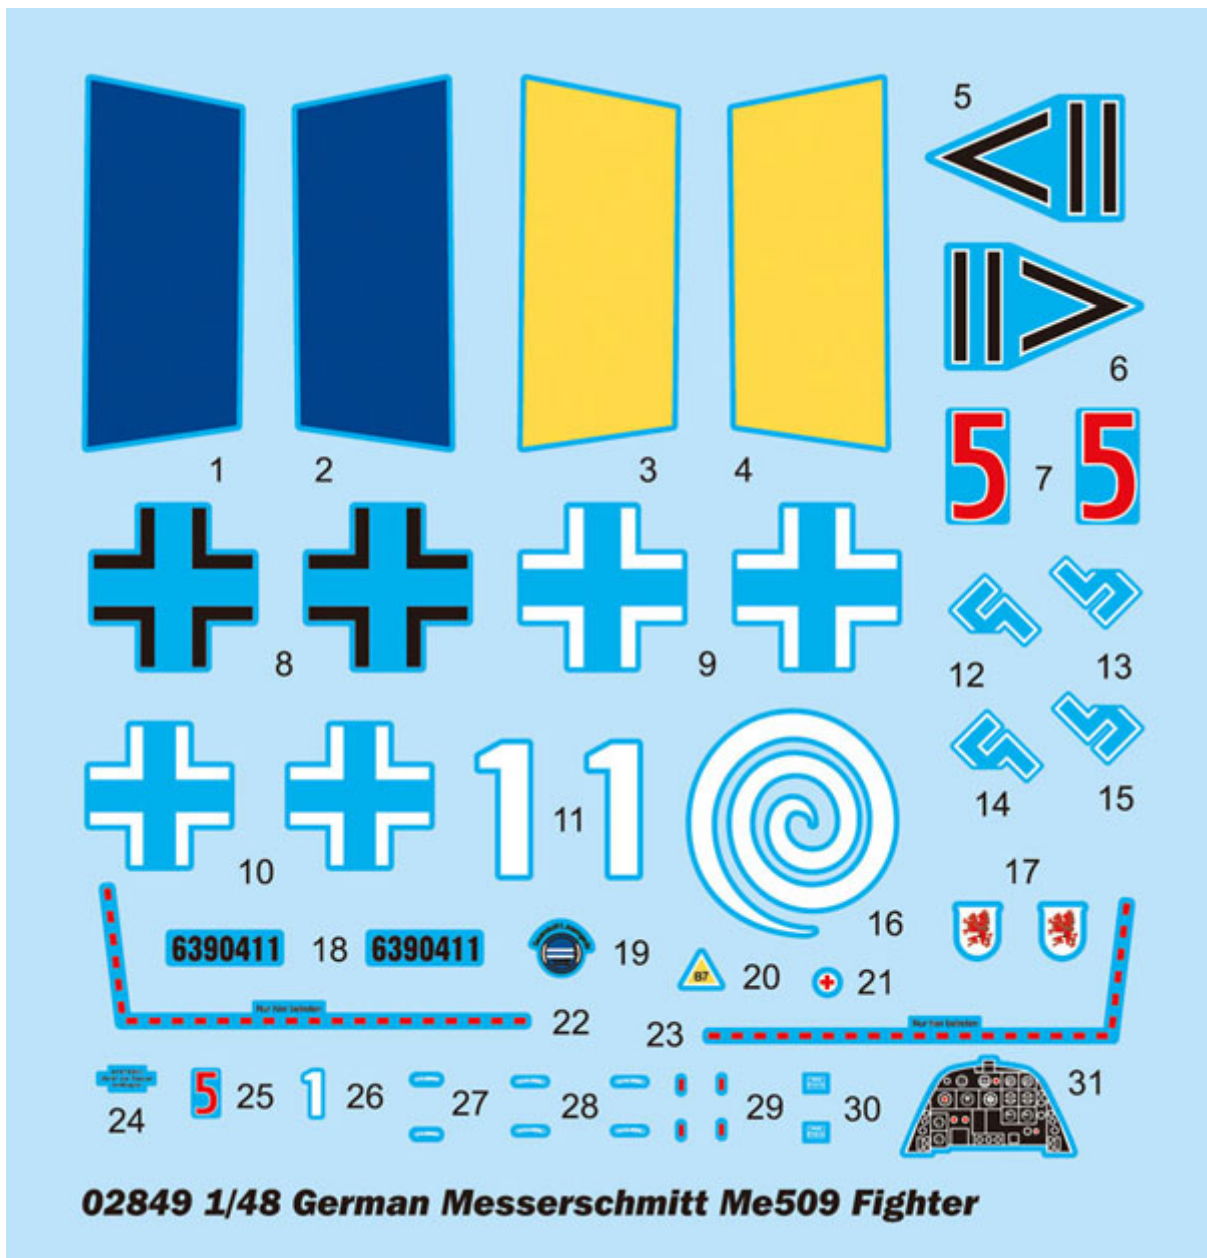

02849 1/48 German Messerschmitt Me509

02849 1/48 German Messerschmitt Me509 Fighter

Polecamy!

Ważne informacje:

Prosimy o dokładne zapoznanie się z zasadami działania naszego sklepu. To bardzo ważne i pozwoli na uniknięcie nieporozumień związanych z koniecznością oczekiwania na przesyłkę. Wszystkie zamówienia realizujemy w kolejności zgłoszeń. Wybranie "przesyłka priorytetowa" jako sposobu wysyłki nie oznacza, że paczka zostanie wysłana na drugi dzień. To tylko rodzaj usługi pocztowej.

Firma Jadar-Model jest właścicielem dwóch sklepów. Jeden z nich to sklep internetowy, drugi zaś jest prawdziwy i mieści się w Warszawie, stolicy Polski. Te same modele i akcesoria oferowane w sklepie internetowym sprzedawane są jednocześnie w obu sklepach. Ponieważ nasza oferta jest bardzo duża nie mamy magazynu z wielką ilością tych samych przedmiotów. Może zdarzyć się, że model, który chcesz kupić został sprzedany w drugim sklepie. Wtedy zostaniesz powiadomiony emailem, że realizacja Twojego zamówienia będzie dłuższa, ponieważ musimy uzupełnić magazyn i czekamy na dostawę od producenta. Prosimy o cierpliwość i wyrozumiałość.

Nie ponosimy odpowiedzialności za różnicę w zawartości pudełka w stosunku do prezentowanego zdjęcia. Zdjęcia są zazwyczaj reklamówkami i mogą zawierać również inne części, które nie wchodzą w skład danego produktu.

Salon Modelarski Jadar-Model

Ul. Jagiellońska 58, 03-468 Warszawa (przy Pl.Hallera)

tel.(0 22) 403-34-30 (w sprawie zamówień prosimy dzwonić: (0 22) 620-05-39)

Tutaj jesteście - kliknij poniższy link:

[Warszawa, Jagiellońska 58](#)

sklep jest czynny w godz.:

pon.-pt. 11.00 19.00

sobota 10.00 14.00

Trumpeter z Chin - Sklep modelarski Jadar-Model. Model plastikowy do sklejania.