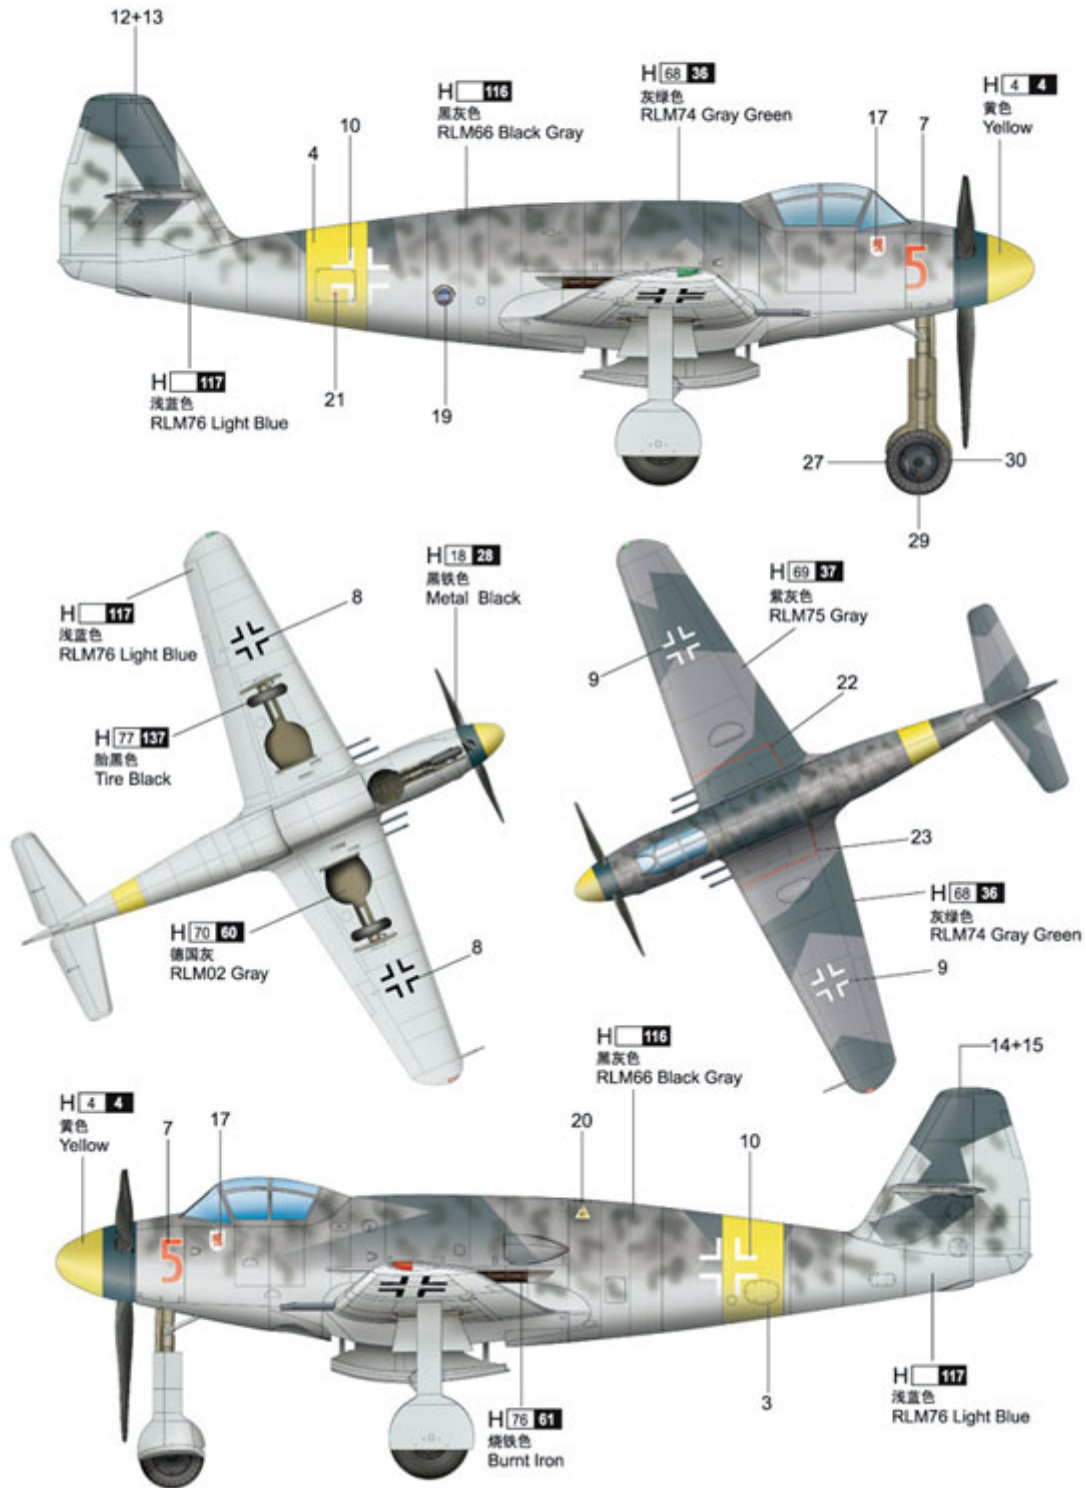

涂装同标贴指示
Painting & Marking guide

B

PAINT REFERENCE COLOUR					
Color	Mr Hobby	Vallejo	Model Master	Tamiya	Humbrol
灰绿色 RLM74 Gray Green	H[66] 36	868	—	XF54	27
深灰色 RLM66 Black Gray	H[116] 116	—	—	—	—
浅蓝色 RLM76 Light Blue	H[117] 117	866	1768	XF24	32
轮胎黑 Tire Black	H[77] 137	—	—	—	—

PAINT REFERENCE COLOUR					
Color	Mr Hobby	Vallejo	Model Master	Tamiya	Humbrol
黄色 Yellow	H[4] 4	953	1514	X8	69
浅蓝色 RLM76 Light Blue	H[117] 117	907	1731	—	146
烧铁色 Burnt Iron	H[76] 61	863	1795	X10	53
RLM02灰 RLM02 Gray	H[70] 60	869	—	XF22	—
黑色扁 Flat Black	H[12] 33	950	1749	XF1	33

HX AQUEOUS HOBBY COLOR ■ Mr. COLOR