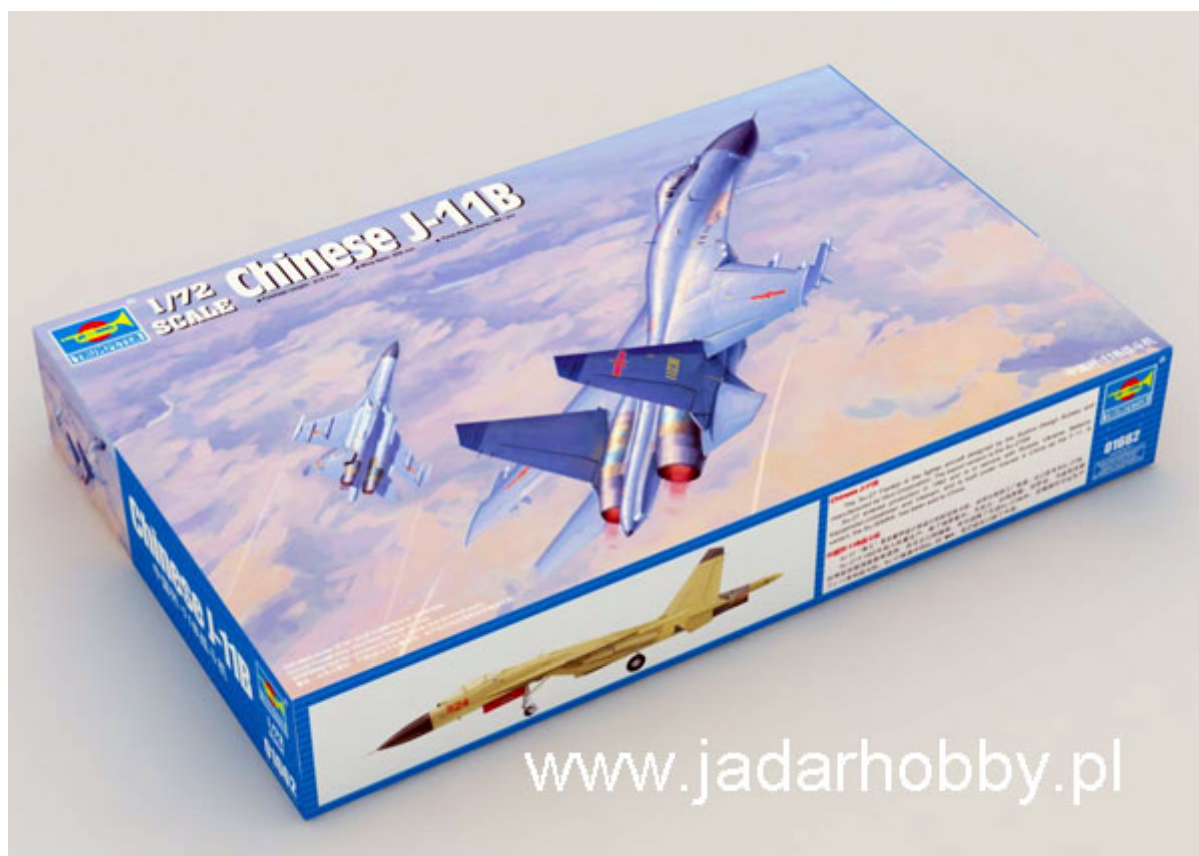

Trumpeter 01662 Chinese J-11B Fighter (1:72)

Zestaw zawiera:

Bardzo dokładny model plastikowy do sklepania - składa się ze 100 części

Wymiary modelu: długość: 312,7mm, rozpiętość skrzydeł: 203mm

Pięknie wykonane, delikatne linie podziału kadłuba

Wspaniale odwzorowany kokpit

Kalkomanię do oryginalnych wersji malowania i oznakowania

Szczegółową instrukcję składania

Uwaga: zestaw nie zawiera kleju i farb.

Więcej zdjęć modelu możesz zobaczyć tutaj: [TRUMPETER](#)

Producent: **Trumpeter** (Chiny)