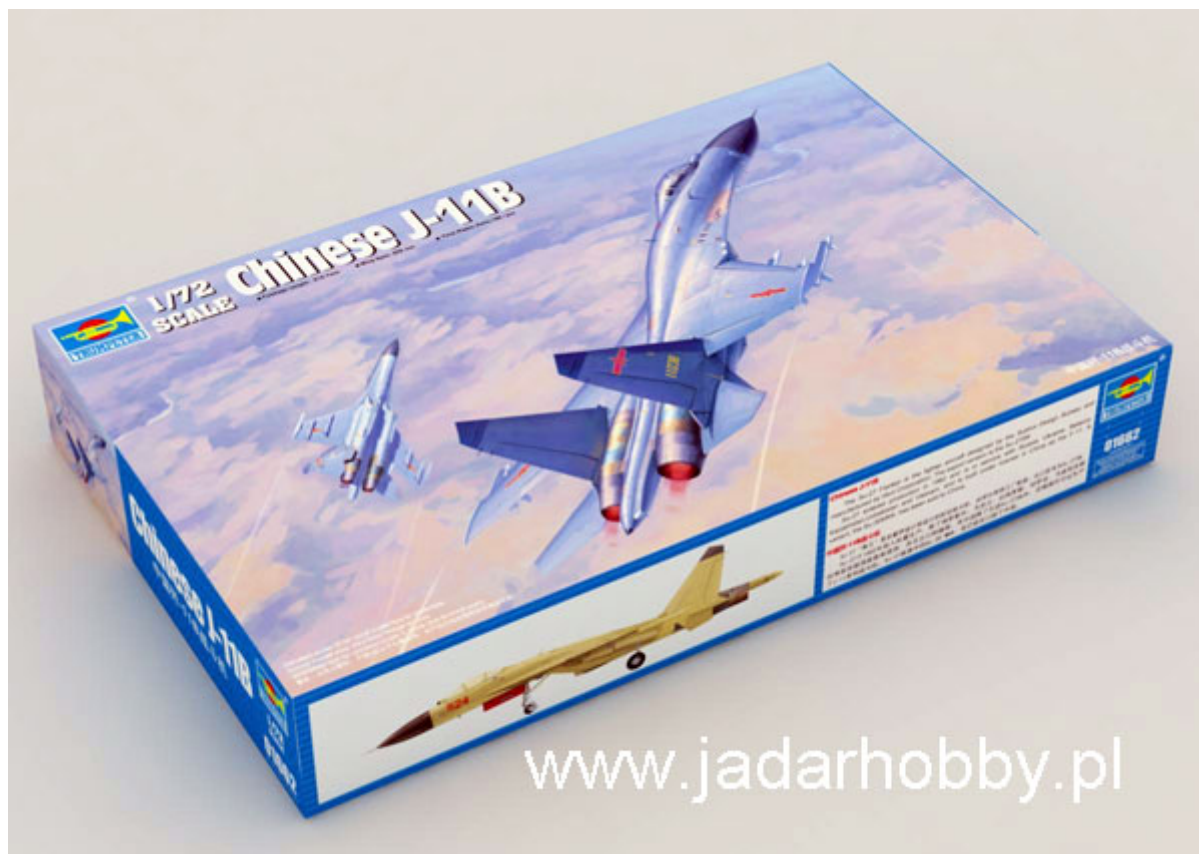

Trumpeter 01662 Chinese J-11B Fighter (1:72)

Zestaw zawiera:

Bardzo dokładny model plastikowy do sklepania - składa się ze 100 części

Wymiary modelu: długość: 312,7mm, rozpiętość skrzydeł: 203mm

Pięknie wykonane, delikatne linie podziału kadłuba

Wspaniale odwzorowany kokpit

Kalkomanię do oryginalnych wersji malowania i oznakowania

Szczegółową instrukcję składania

Uwaga: zestaw nie zawiera kleju i farb.

Więcej zdjęć modelu możesz zobaczyć tutaj: [TRUMPETER](#)

Producent: **Trumpeter** (Chiny)