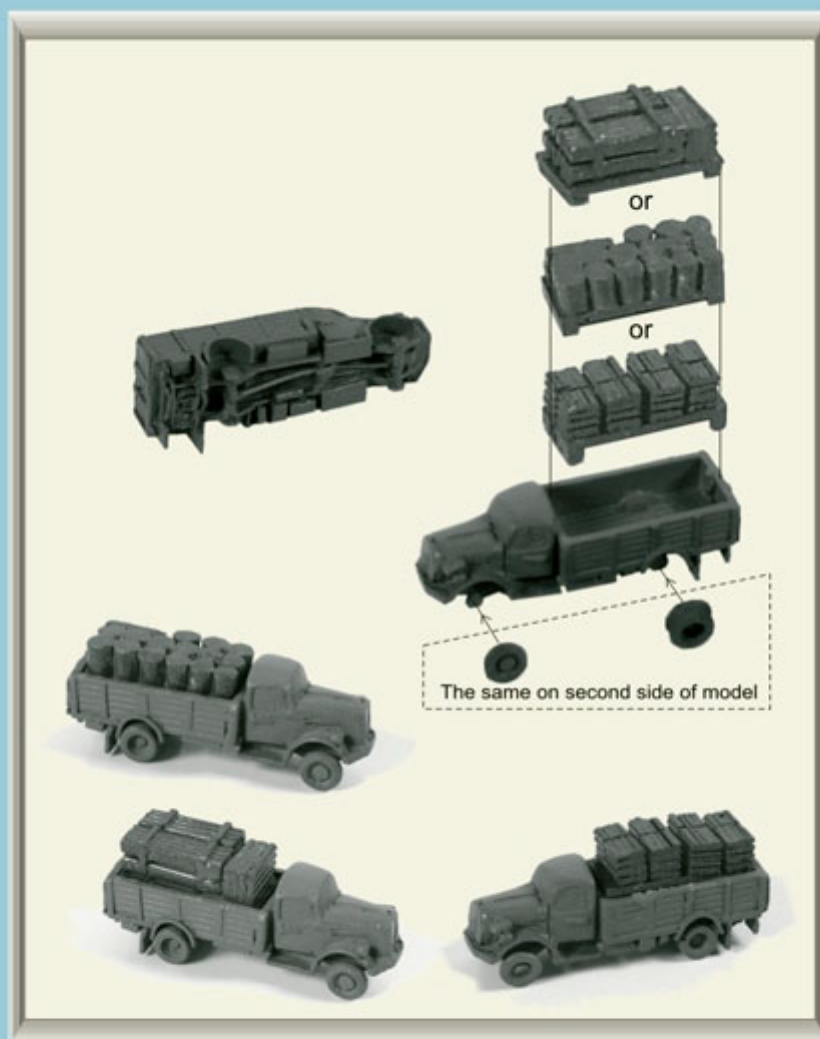

**On individual order**

**Niko Model ZW3517 Opel Blitz Caro with Load (1/350)**

Wysokiej jakości żywiczne akcesoria uzupełniające do modeli w skali 1/350. 3 sztuki w komplecie.

Producent: **Niko Model (Polska)**

# Opel Blitz cargo with load

3 to a pack

**NIPPO**  
MODEL

**ZW 3517G**  
**1:350**