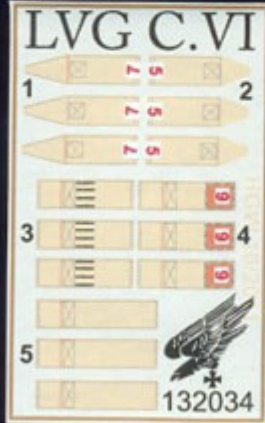

**HGW 132045 1/32 (na zamówienie) LVG C.VI Super Detail Set****Cena :****87,00 PLN**Producent : **HGW**Dostępność : **Na zamówienie (Oczekiwanie: 2-4 tygodnie)**Stan magazynowy : **bardzo wysoki**Średnia ocena : **brak recenzji****On individual order****HGW 132045 LVG C.VI Super Detail Set (1/32)**Zestaw elementów fototrawionych do modeli plastikowych **Wingnut Wing**. Skala 1/32

# HIGH QUALITY SUPER DETAIL SET

MICRO FIBRE FABRIC SEATBELTS  
PHOTOETCHED ACCESSORIES  
MASK DECAL (tester)

MADE IN CZECH REPUBLIC