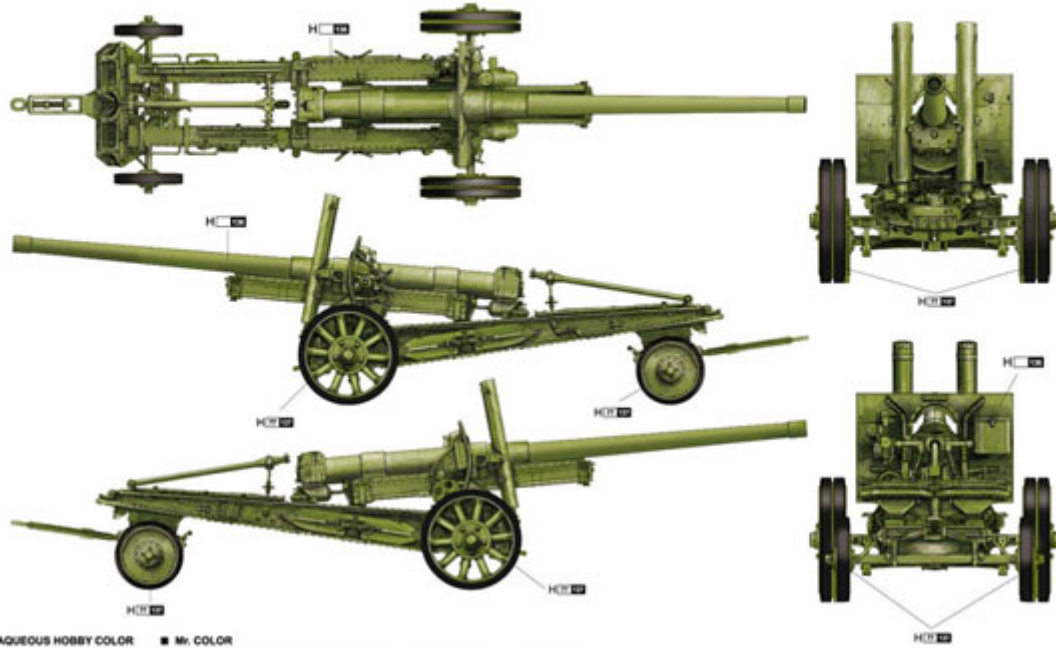

涂装同标贴指示
Painting & Marking guide

www.jadarhobby.pl

PAINT REFERENCE COLOUR					
Color	Mi Hobby	Valpa	Model Master	Tamiya	Number
02316 ML-20	HC 111	—	—	—	—
02316 ML-20	HC 112	—	—	—	—
HC 113	—	—	—	—	—

HC: AQUEOUS HOBBY COLOR   ■: Mr. COLOR

02316 1/35 Soviet 122mm corps gun M1931/1937 with M1931 Wheel (A-19)