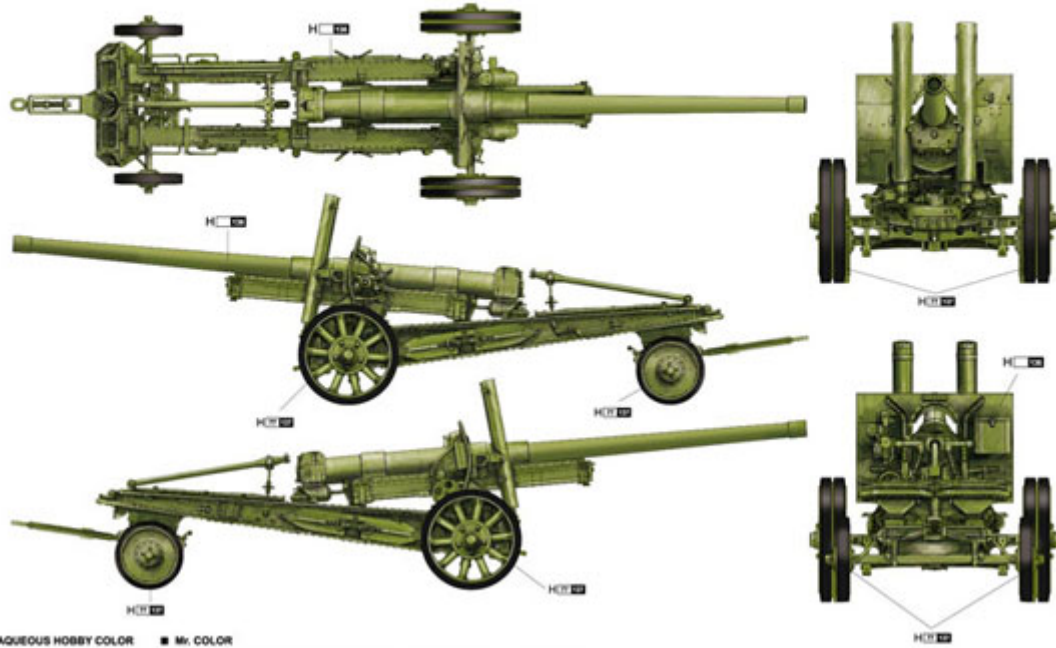

Wymiary sklejonego modelu: długość: 263.98,8mm

Ładnie odwzorowane detale armaty

Metalową, toczoną lufę działa oraz elementy fototrawione

Szczegółową obrazkową instrukcję składania i malowania

Uwaga: zestaw nie zawiera kleju i farb.

HC: AQUEOUS HOBBY COLOR ■: Mr. COLOR

02316 1/35 Soviet 122mm corps gun M1931/1937 with M1931 Wheel (A-19)

Ważne informacje:

Prosimy o dokładne zapoznanie się z zasadami działania naszego sklepu. To bardzo ważne i pozwoli na uniknięcie nieporozumień związanych z koniecznością oczekiwania na przesyłkę. Wszystkie zamówienia realizujemy w kolejności zgłoszeń. Wybranie "przesyłka priorytetowa" jako sposobu wysyłki nie oznacza, że paczka zostanie wysłana na drugi dzień. To tylko rodzaj usługi pocztowej.