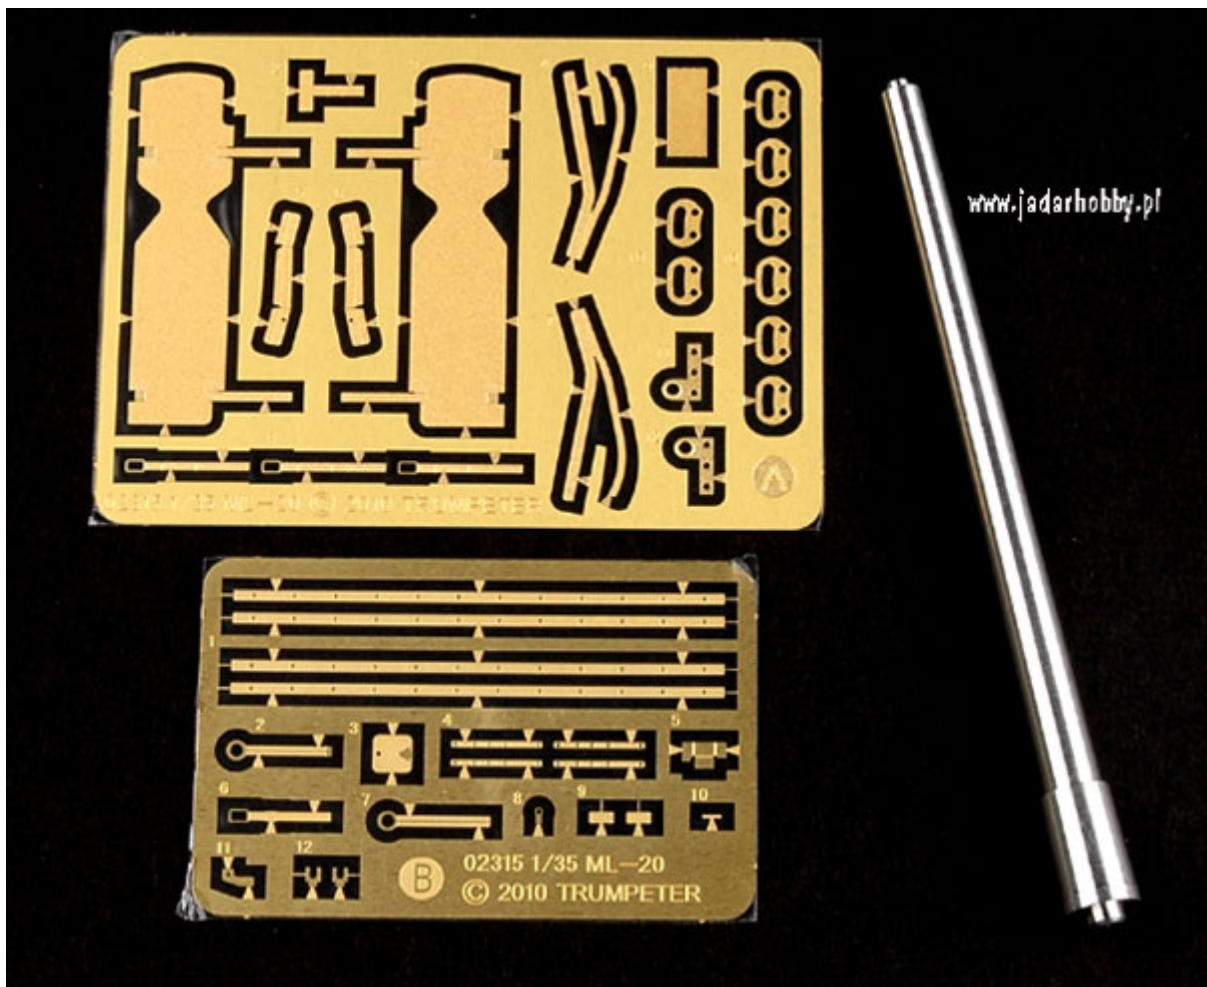

### Trumpeter 02316 Soviet 122mm corps gun M1931/1937 with M1931 Wheel (A-19) (1:35)

Zestaw zawiera:

Bardzo dokładny model plastikowy do sklepania składający się z ponad 260 części

Wymiary sklejonego modelu: długość: 263.98,8mm

Ładnie odwzorowane detale armaty

Metalową, toczoną lufę działa oraz elementy fototrawione

Szczegółową obrazkową instrukcję składania i malowania

Uwaga: zestaw nie zawiera kleju i farb.

Producent: **Trumpeter** (Chiny)

涂装同标贴指示  
Painting & Marking guide

[www.jadarhobby.pl](http://www.jadarhobby.pl)

PAINT REFERENCE COLOUR					
Color	Mi Hobby	Valpa	Model Master	Tamiya	Number
02316 ML-20	HC 111	—	—	—	—
02316 ML-20	HC 112	—	—	—	—
HC 113	—	—	—	—	—

HC: AQUEOUS HOBBY COLOR    ■: Mr. COLOR

02316 1/35 Soviet 122mm corps gun M1931/1937 with M1931 Wheel (A-19)

**Ważne informacje:**

**Prosimy o dokładne zapoznanie się z zasadami działania naszego sklepu. To bardzo ważne i pozwoli na uniknięcie nieporozumień związanych z koniecznością oczekiwania na przesyłkę. Wszystkie zamówienia realizujemy w kolejności zgłoszeń. Wybranie "przesyłka priorytetowa" jako sposobu wysyłki nie oznacza, że paczka zostanie wysłana na drugi dzień. To tylko rodzaj usługi pocztowej.**