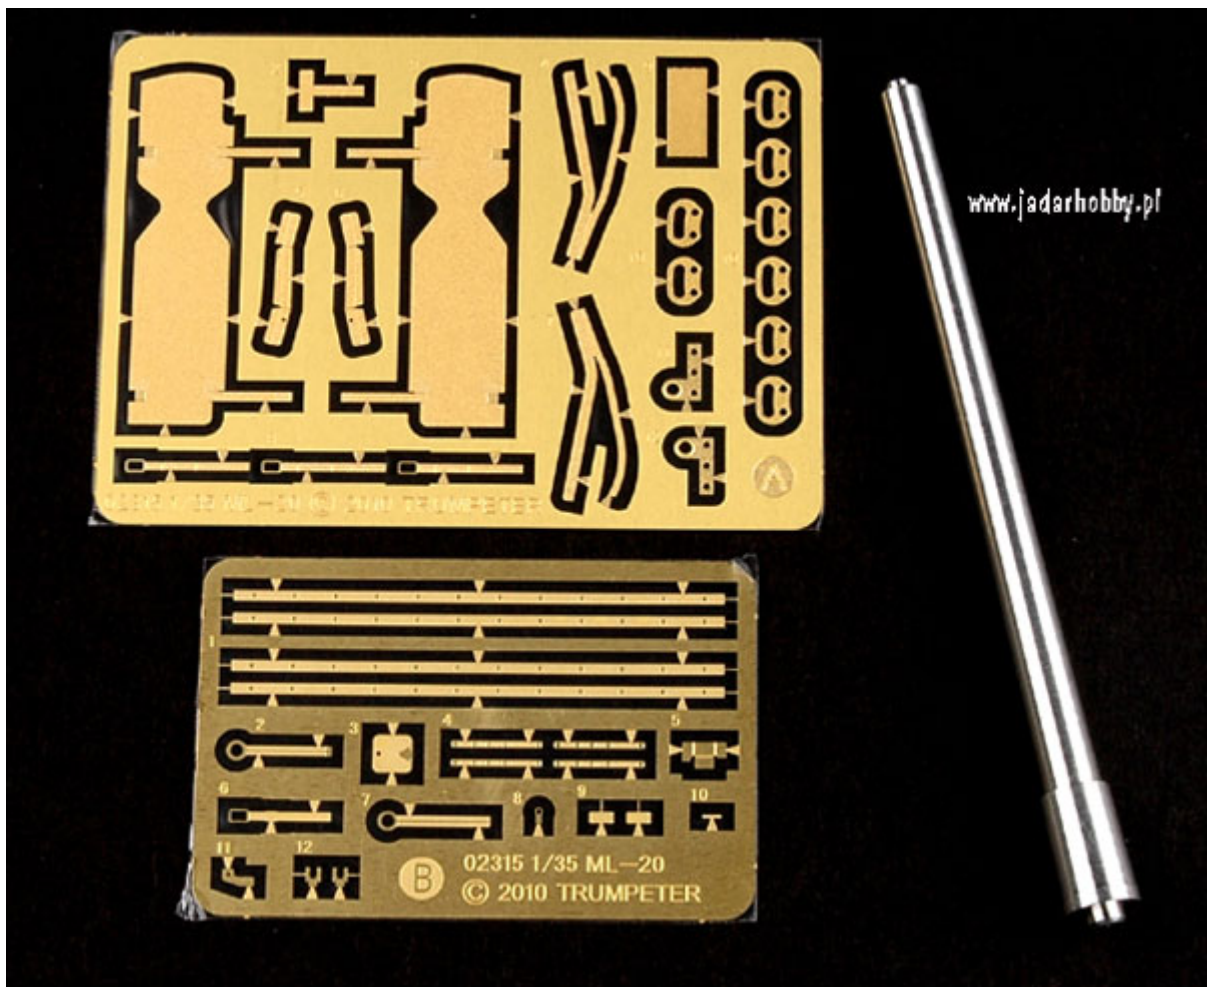

Średnia ocena : **brak recenzji**

Trumpeter 02316 Soviet 122mm corps gun M1931/1937 with M1931 Wheel (A-19) (1:35)

Zestaw zawiera:

Bardzo dokładny model plastikowy do sklepania składający się z ponad 260 części

Wymiary sklejonego modelu: długość: 263.98,8mm

Ładnie odwzorowane detale armaty

Metalową, toczoną lufę działa oraz elementy fototrawione

Szczegółową obrazkową instrukcję składania i malowania

Uwaga: zestaw nie zawiera kleju i farb.

Producent: **Trumpeter** (Chiny)

涂装同标贴指示
Painting & Marking guide

www.jadarhobby.pl

PAINT REFERENCE COLOUR					
Color	Mi Hobby	Valpa	Model Master	Tamiya	Number
02316 ML-20	HC 111	—	—	—	—
02316 ML-20	HC 112	—	—	—	—
HC 113	—	—	—	—	—

HC: AQUEOUS HOBBY COLOR ■: Mr. COLOR

02316 1/35 Soviet 122mm corps gun M1931/1937 with M1931 Wheel (A-19)

Ważne informacje:

Prosimy o dokładne zapoznanie się z zasadami działania naszego sklepu. To bardzo ważne i pozwoli na uniknięcie nieporozumień związanych z koniecznością oczekiwania na przesyłkę. Wszystkie zamówienia realizujemy w kolejności zgłoszeń. Wybranie "przesyłka priorytetowa" jako sposobu wysyłki nie oznacza, że paczka zostanie wysłana na drugi dzień. To tylko rodzaj usługi pocztowej.