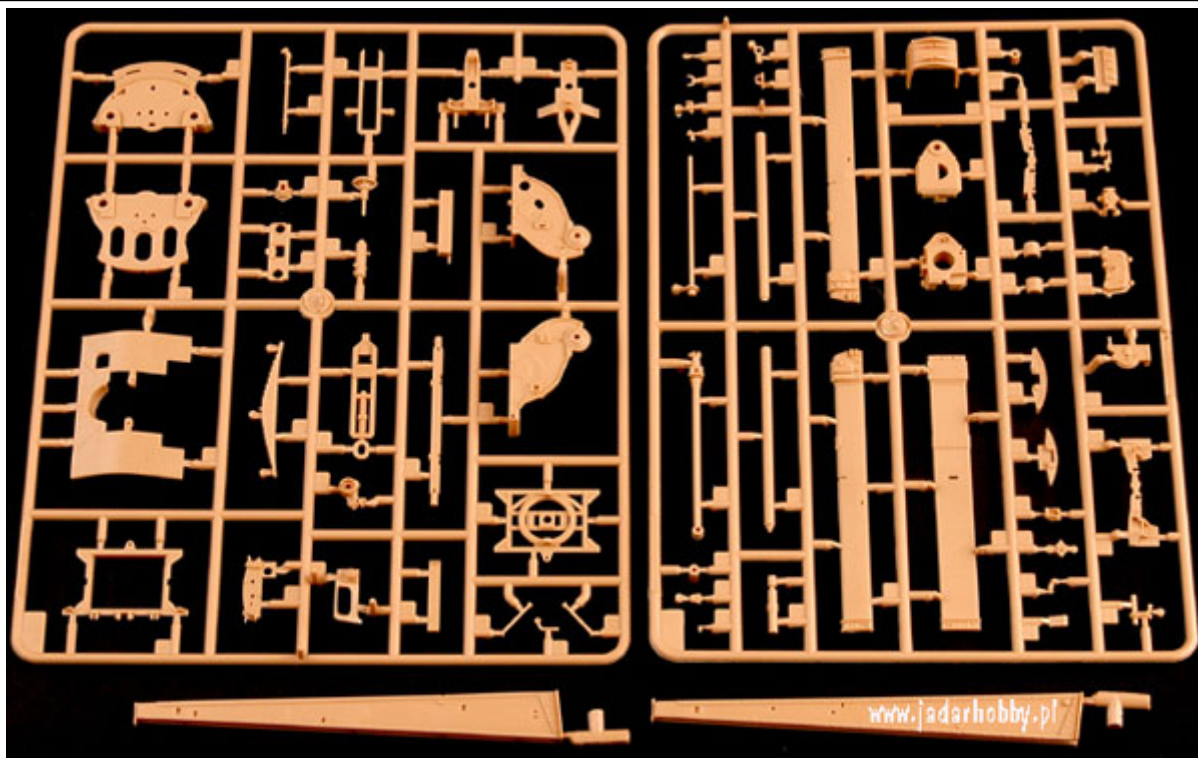

涂装同标贴指示  
Painting & Marking guide

[www.jadarhobby.pl](http://www.jadarhobby.pl)

PAINT REFERENCE COLOUR					
Color	Mi Hobby	Valpa	Model Master	Tamiya	Number
02316 ML-20	HC 111	—	—	—	—
02316 ML-20	HC 112	—	—	—	—
HC 113	—	—	—	—	—

HC: AQUEOUS HOBBY COLOR    ■: Mr. COLOR

02316 1/35 Soviet 122mm corps gun M1931/1937 with M1931 Wheel (A-19)

**Ważne informacje:**

**Prosimy o dokładne zapoznanie się z zasadami działania naszego sklepu. To bardzo ważne i pozwoli na uniknięcie nieporozumień związanych z koniecznością oczekiwania na przesyłkę. Wszystkie zamówienia realizujemy w kolejności zgłoszeń. Wybranie "przesyłka priorytetowa" jako sposobu wysyłki nie oznacza, że paczka zostanie wysłana na drugi dzień. To tylko rodzaj usługi pocztowej.**