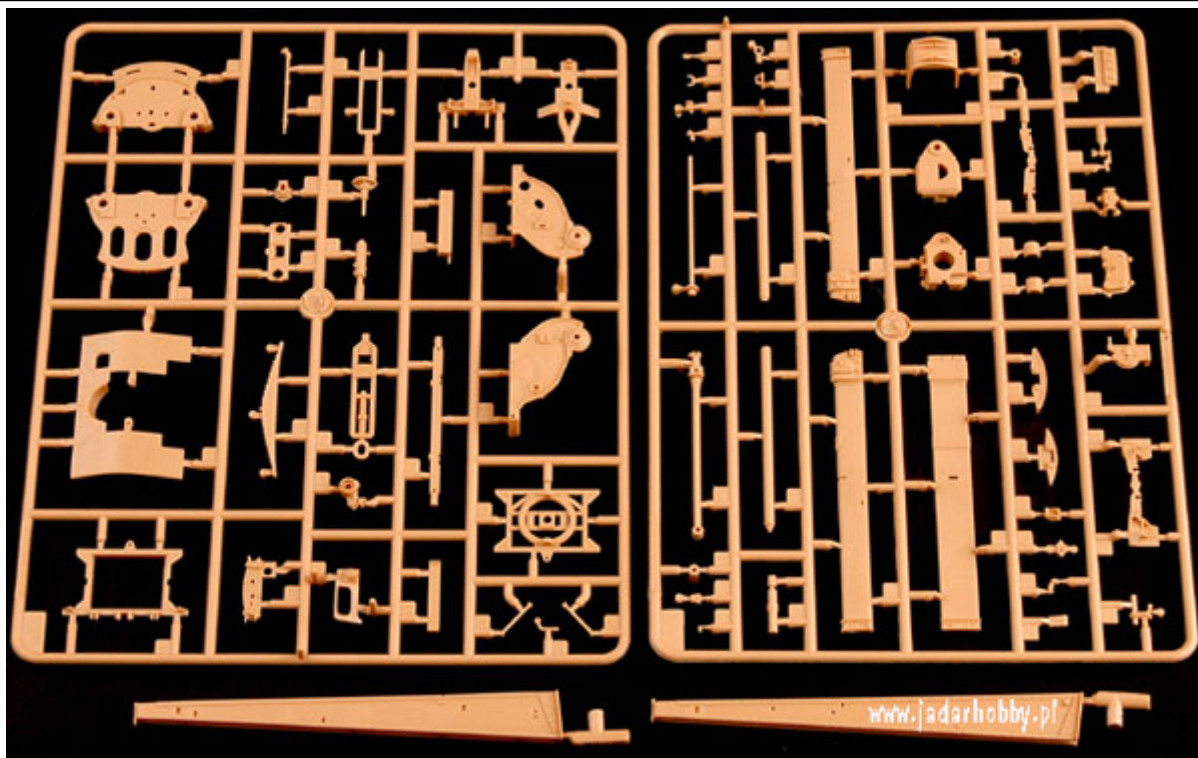

Wymiary sklejonego modelu: długość: 263.98,8mm

Ładnie odwzorowane detale armaty

Metalową, toczoną lufę działa oraz elementy fototrawione

Szczegółową obrazkową instrukcję składania i malowania

Uwaga: zestaw nie zawiera kleju i farb.

Producent: **Trumpeter** (Chiny)

涂装同标贴指示
Painting & Marking guide

www.jadarhobby.pl

PAINT REFERENCE COLOUR					
Color	Mi Hobby	Valpa	Model Master	Tamiya	Number
02316 ML-20	HC 111	—	—	—	—
02316 ML-20	HC 112	—	—	—	—
HC 113	—	—	—	—	—

HC: AQUEOUS HOBBY COLOR ■: Mr. COLOR

02316 1/35 Soviet 122mm corps gun M1931/1937 with M1931 Wheel (A-19)

Ważne informacje:

Prosimy o dokładne zapoznanie się z zasadami działania naszego sklepu. To bardzo ważne i pozwoli na uniknięcie nieporozumień związanych z koniecznością oczekiwania na przesyłkę. Wszystkie zamówienia realizujemy w kolejności zgłoszeń. Wybranie "przesyłka priorytetowa" jako sposobu wysyłki nie oznacza, że paczka zostanie wysłana na drugi dzień. To tylko rodzaj usługi pocztowej.