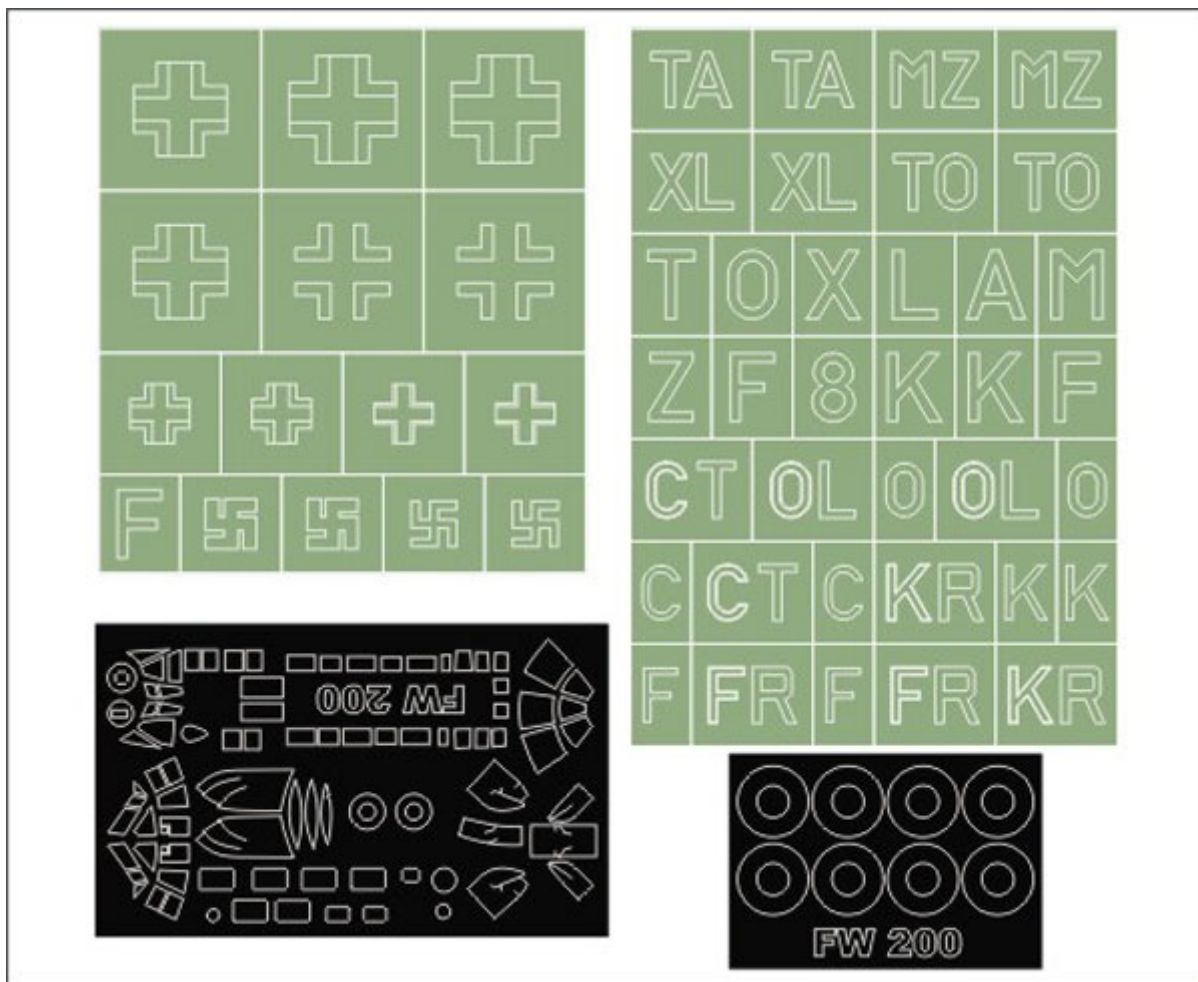

Ważne informacje:

Prosimy o dokładne zapoznanie się z zasadami działania naszego sklepu. To bardzo ważne i pozwoli na uniknięcie nieporozumień związanych z koniecznością oczekiwania na przesyłkę. Wszystkie zamówienia realizujemy w kolejności zgłoszeń. Wybranie "przesyłka priorytetowa" jako sposobu wysyłki nie oznacza, że paczka zostanie wysłana na drugi dzień. To tylko rodzaj usługi pocztowej.

Firma Jadar-Model jest właścicielem dwóch sklepów. Jeden z nich to sklep internetowy, drugi zaś jest prawdziwy i mieści się w Warszawie, stolicy Polski. Te same modele i akcesoria oferowane w sklepie internetowym sprzedawane są w jednocześnie w obu sklepach. Ponieważ nasza oferta jest bardzo duża nie mamy magazynu z wielką ilością tych samych przedmiotów. Może zdarzyć się, że model, który chcesz kupić został sprzedany w drugim sklepie. Wtedy zostaniesz powiadomiony emailem, że realizacja Twojego zamówienia będzie dłuższa, ponieważ musimy uzupełnić magazyn i czekamy na dostawę od producenta. Prosimy o cierpliwość i wyrozumiałość.

Nie ponosimy odpowiedzialności za różnicę w zawartości pudełka w stosunku do prezentowanego zdjęcia. Zdjęcia są zazwyczaj reklamówkami i mogą zawierać również inne części, które nie wchodzą w skład danego produktu.

Salon Modelarski Jadar-Model

Ul. Jagiellońska 58, 03-468 Warszawa (przy Pl.Hallera)

tel.(0 22) 403-34-30 (w sprawie zamówień prosimy dzwonić: (0 22) 620-05-39)

Tutaj jesteśmy - kliknij poniższy link:

[Warszawa, Jagiellońska 58](#)

sklep jest czynny w godz.:

pon.-pt. 11.00 19.00

sobota 10.00 14.00