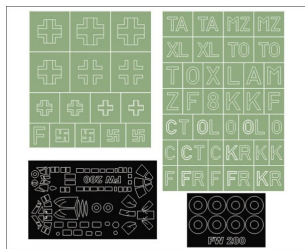

Montex MM72139 1/72 Fw 200 (Revell)

Cena :

29,00 PLN

Producent : **Montex**

Dostępność : **Na zamówienie (Oczekiwanie: 7~14 dni)**

Stan magazynowy : **bardzo wysoki**

Średnia ocena : **brak recenzji**

On individual order

Montex MM72139 Fw 200 (Revell) (1/72)

MAXI MASK

Zestaw zawiera maski do malowania oznaczeń i emblematów dla kilku samolotów.

Maski do malowania kabin i szablony do malowania oznaczeń ukazują się pod wspólną nazwą PLASTIC MODEL CLUB i dzielą się na 3 serie:

Mini Mask (**SM**) - zawierają maski do malowania kabin.

Maxi Mask (**MM**) - zawierają maski do malowania kabin oraz szablony do malowania oznaczeń narodowych, taktycznych i funkcyjnych (kokardy, krzyże, gwiazdy, litery, numery, szewrony itp.) opracowane na podstawie kalkomanii modelu, którego numer katalogowy jest podany na opakowaniu zestawu.

Super Mask (**K**) - zawierają maski do malowania kabin oraz szablony do malowania oznaczeń opracowane na podstawie fotografii i innych materiałów źródłowych oraz kolorowe rysunki samolotu w 4 rzutach obrazujące rozmieszczenie oznaczeń.

Informacje dodatkowe:

Maski do kabin są wykonane z czarnej matowej folii, która bardzo dobrze kontrastuje z oszkleniem kabiny przez co jest wygodniejsza w nakładaniu. Klej jest na tyle mocny, że maski nie odkształcają się na obłych powierzchniach. Zostały tak zaprojektowane aby zminimalizować konieczność używania Maskolu. Nowym pomysłem na skalę światową jest wprowadzenie masek do malowania ram kabiny od środka.

Szablony do oznaczeń zostały wykonane z folii doskonałej jakości, z delikatnym klejem nie powodującym zrywania farby, a jednocześnie na tyle mocnym aby dokładnie przylegać nawet do obłych powierzchni.

Folia jest półprzezroczysta i elastyczna co dodatkowo ułatwia jej nakładanie. Porady jak używać masek Montex możesz zobaczyć tutaj:

<http://www.montex-mask.com/html/porady.htm>

Producent: **MONTEX** (Polska)