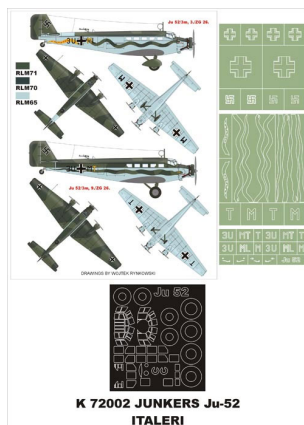

Montex K72002 1:72 Junkers Ju-52 (Italeri)

Cena :

48,00 PLN

Producent : **Montex**

Dostępność : **Na zamówienie (Oczekiwanie: 7~14 dni)**

Stan magazynowy : **bardzo wysoki**

Średnia ocena : **brak recenzji**

Montex K72002 Junkers Ju-52 (Italeri) (1/72) SUPER MASK

Zestaw zawiera maski do malowania oznaczeń i emblematów dla 1 samolotu.

Maski do malowania kabin i szablony do malowania oznaczeń ukazują się pod wspólną nazwą PLASTIC MODEL CLUB i dzielą się na 3 serie:

Mini Mask (**SM**) - zawierają maski do malowania kabin.

Maxi Mask (**MM**) - zawierają maski do malowania kabin oraz szablony do malowania oznaczeń narodowych, taktycznych i funkcyjnych (kokardy, krzyże, gwiazdy, litery, numery, szewrony itp.) opracowane na podstawie kalkomanii modelu, którego numer katalogowy jest podany na opakowaniu zestawu.

Super Mask (**K**) - zawierają maski do malowania kabin oraz szablony do malowania oznaczeń opracowane na podstawie fotografii i innych materiałów źródłowych oraz kolorowe rysunki samolotu w 4 rzutach obrazujące rozmieszczenie oznaczeń.

Informacje dodatkowe:

Maski do kabin są wykonane z czarnej matowej folii, która bardzo dobrze kontrastuje z oszkleniem kabiny przez co jest wygodniejsza w nakładaniu. Klej jest na tyle mocny, że maski nie odkształcają się na obłych powierzchniach. Zostały tak zaprojektowane aby zminimalizować konieczność używania Maskolu.

Nowym pomysłem na skalę światową jest wprowadzenie masek do malowania ram kabiny od środka.

Szablony do oznaczeń zostały wykonane z folii doskonałej jakości, z delikatnym klejem nie powodującym zrywania farby, a jednocześnie na tyle mocnym aby dokładnie przylegać nawet do obłych powierzchni.

Folia jest półprzezroczysta i elastyczna co dodatkowo ułatwia jej nakładanie. Porady jak używać masek Montex możesz zobaczyć tutaj:

<http://www.montex-mask.com/html/porady.htm>

Producent: **MONTEX** (Polska)