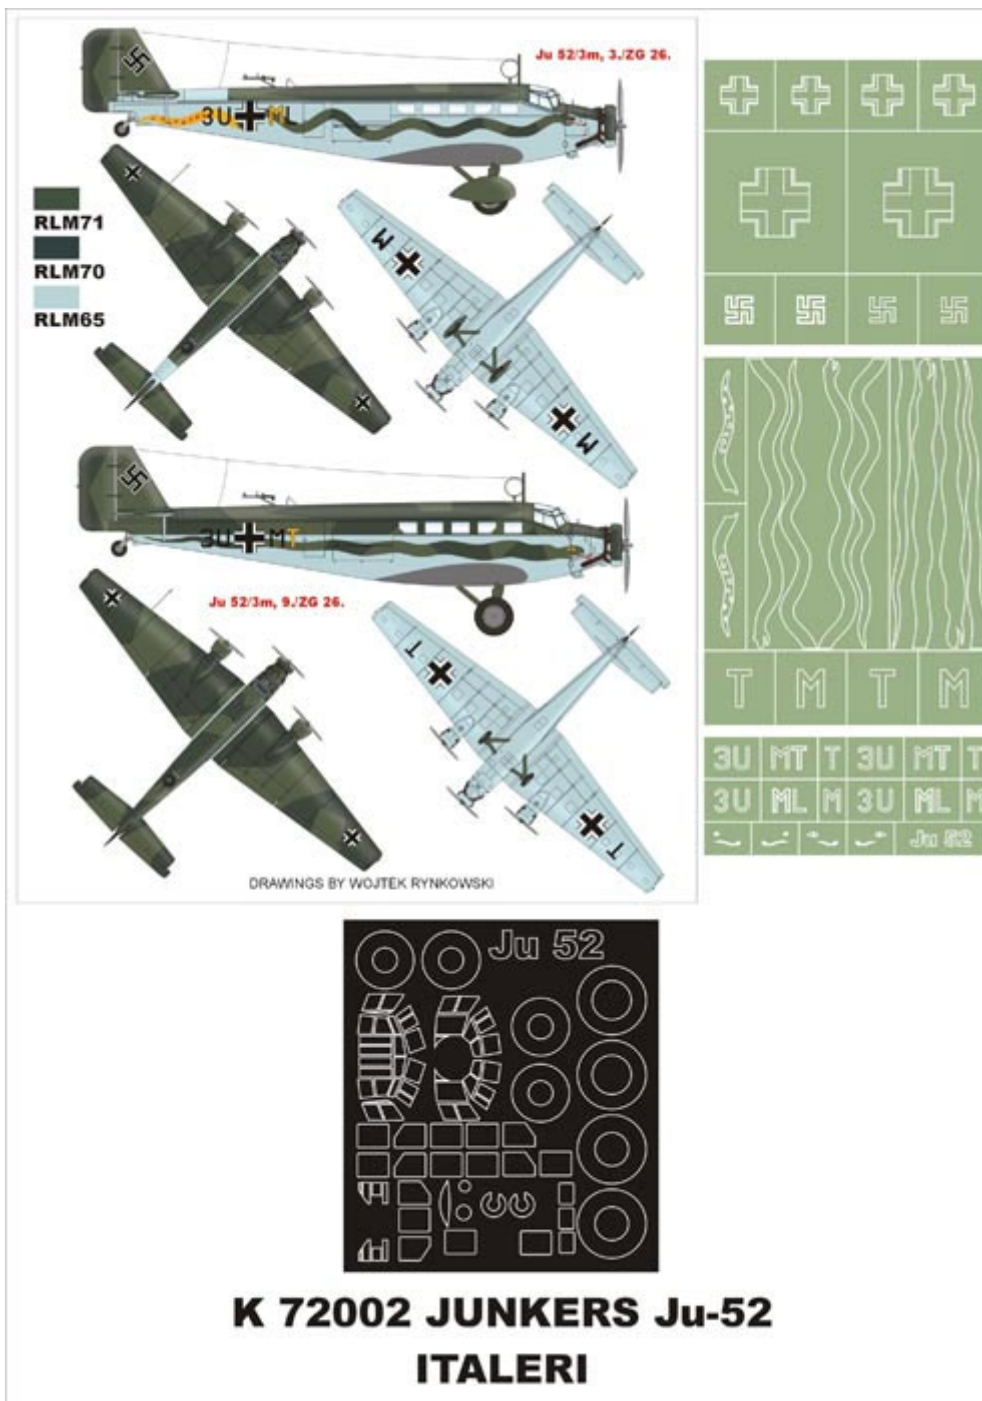

Ważne informacje:

Prosimy o dokładne zapoznanie się z zasadami działania naszego sklepu. To bardzo ważne i pozwoli na uniknięcie nieporozumień związanych z koniecznością oczekiwania na przesyłkę. Wszystkie zamówienia realizujemy w kolejności zgłoszeń. Wybranie "przesyłka priorytetowa" jako sposobu wysyłki nie oznacza, że paczka zostanie wysłana na drugi dzień. To tylko rodzaj usługi pocztowej.

Firma Jadar-Model jest właścicielem dwóch sklepów. Jeden z nich to sklep internetowy, drugi zaś jest prawdziwy i mieści się w Warszawie, stolicy Polski. Te same modele i akcesoria oferowane w sklepie internetowym sprzedawane są w jednocześnie w obu sklepach. Ponieważ nasza oferta jest bardzo duża nie mamy magazynu z wielką ilością tych samych przedmiotów. Może zdarzyć się, że model, który chcesz kupić został sprzedany w drugim sklepie. Wtedy zostaniesz powiadomiony emailem, że realizacja Twojego zamówienia będzie dłuższa, ponieważ musimy uzupełnić magazyn i czekamy na dostawę od producenta. Prosimy o cierpliwość i wyrozumiałość.

Nie ponosimy odpowiedzialności za różnicę w zawartości pudełka w stosunku do prezentowanego zdjęcia. Zdjęcia są zazwyczaj reklamówkami i mogą zawierać również inne części, które nie wchodzi w skład danego produktu.

Salon Modelarski Jadar-Model

Ul. Jagiellońska 58, 03-468 Warszawa (przy Pl.Hallera)

tel.(0 22) 403-34-30 (w sprawie zamówień prosimy dzwonić: (0 22) 620-05-39)

Tutaj jesteśmy - kliknij poniższy link:

[Warszawa, Jagiellońska 58](#)

sklep jest czynny w godz.:

pon.-pt. 11.00 19.00

sobota 10.00 14.00