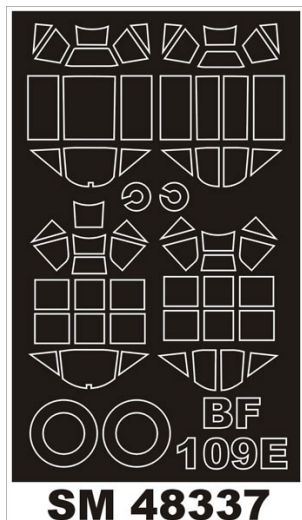

## Montex SM48337 Messerschmitt Bf 109E (Airfix) (1/48)

**Cena :**

**14,00 PLN**

Producent : **Montex**

Dostępność : **Na zamówienie (Oczekiwanie: 7~14 dni)**

Stan magazynowy : **bardzo wysoki**

Średnia ocena : **brak recenzji**

### Montex SM48337 Messerschmitt Bf 109E (Airfix) (1/48) MINI MASK

Ten zestaw zawiera maski do malowania owiewki kabiny (maski wewnętrzne i zewnętrzne)

Maski do malowania kabin i szablony do malowania oznaczeń ukazują się pod wspólną nazwą PLASTIC MODEL CLUB i dzielą się na 3 serie:

Mini Mask (**SM**) - zawierają maski do malowania kabin.

Maxi Mask (**MM**) - zawierają maski do malowania kabin oraz szablony do malowania oznaczeń narodowych, taktycznych i funkcyjnych (kokardy, krzyże, gwiazdy, litery, numery, szewrony itp.) opracowane na podstawie kalkomanii modelu, którego numer katalogowy jest podany na opakowaniu zestawu.

Super Mask (**K**) - zawierają maski do malowania kabin oraz szablony do malowania oznaczeń opracowane na podstawie fotografii i innych materiałów źródłowych oraz kolorowe rysunki samolotu w 4 rzutach obrazujące rozmieszczenie oznaczeń.