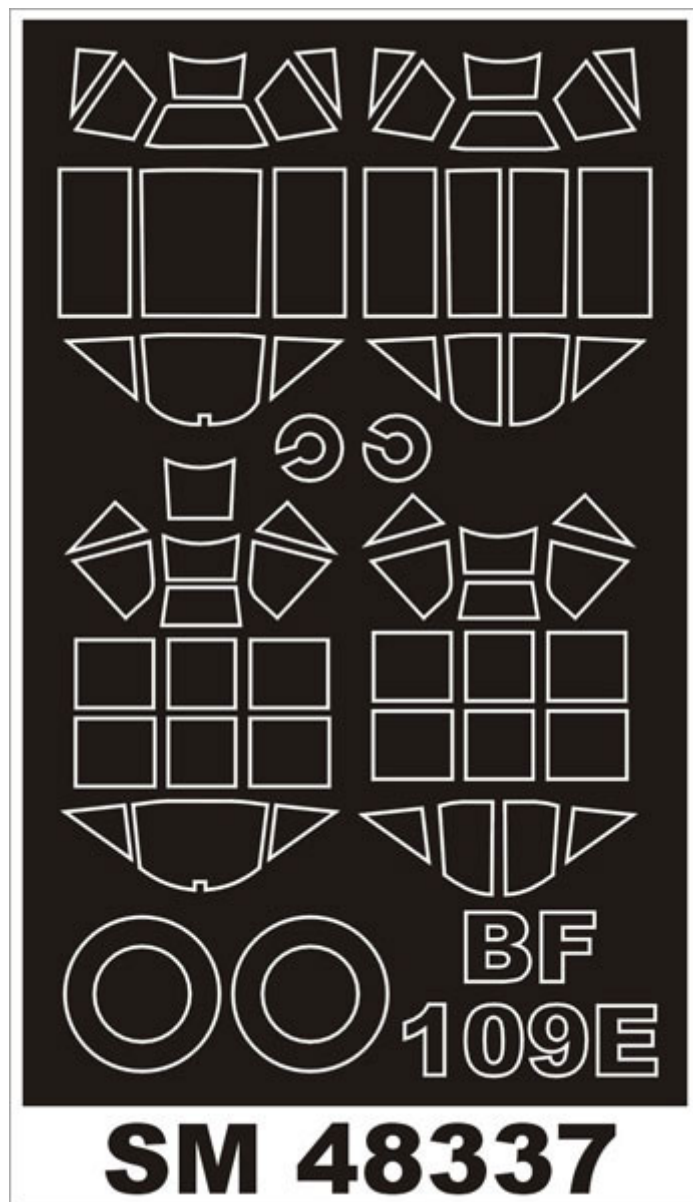

Ważne informacje:

Prosimy o dokładne zapoznanie się z zasadami działania naszego sklepu. To bardzo ważne i pozwoli na uniknięcie nieporozumień związanych z koniecznością oczekiwania na przesyłkę. Wszystkie zamówienia realizujemy w kolejności zgłoszeń. Wybranie "przesyłka priorytetowa" jako sposobu wysyłki nie oznacza, że paczka zostanie wysłana na drugi dzień. To tylko rodzaj usługi pocztowej.

Firma Jadar-Model jest właścicielem dwóch sklepów. Jeden z nich to sklep internetowy, drugi zaś jest prawdziwy i mieści się w Warszawie, stolicy Polski. Te same modele i akcesoria oferowane w sklepie internetowym sprzedawane są w jednocześnie w obu sklepach. Ponieważ nasza oferta jest bardzo duża nie mamy magazynu z wielką ilością tych samych przedmiotów. Może zdarzyć się, że model, który chcesz kupić został sprzedany w drugim sklepie. Wtedy zostaniesz powiadomiony emailem, że realizacja Twojego zamówienia będzie dłuższa, ponieważ musimy uzupełnić magazyn i czekamy na dostawę od producenta. Prosimy o cierpliwość i wyrozumiałość.

Nie ponosimy odpowiedzialności za różnicę w zawartości pudełka w stosunku do prezentowanego zdjęcia. Zdjęcia są zazwyczaj reklamówkami i mogą zawierać również inne części, które nie wchodzą w skład danego produktu.

Salon Modelarski Jadar-Model

Ul. Jagiellońska 58, 03-468 Warszawa (przy Pl.Hallera)

tel.(0 22) 403-34-30 (w sprawie zamówień prosimy dzwonić: (0 22) 620-05-39)

Tutaj jesteśmy - kliknij poniższy link:

[Warszawa, Jagiellońska 58](#)

sklep jest czynny w godz.:

pon.-pt. 11.00 19.00

sobota 10.00 14.00