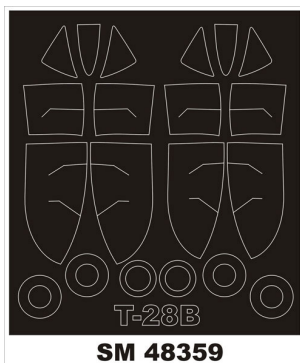

Montex SM48359 T-28 Trojan (Roden) (1:48)**Cena :****14,00 PLN**Producent : **Montex**Dostępność : **Na zamówienie (Oczekiwanie: 7~14 dni)**Stan magazynowy : **bardzo wysoki**Średnia ocena : **brak recenzji****Montex SM48359 T-28 Trojan (Roden) (1:48)****MINI MASK****Ten zestaw zawiera maski do malowania owiewki kabiny (maski wewnętrzne i zewnętrzne)**

Mini Mask (**SM**) - zawierają maski do malowania kabin.

Maxi Mask (**MM**)- zawierają maski do malowania kabin oraz szablony do malowania oznaczeń narodowych, taktycznych i funkcyjnych (kokardy, krzyże, gwiazdy, litery, numery, szewrony itp.) opracowane na podstawie kalkomanii modelu, którego numer katalogowy jest podany na opakowaniu zestawu.