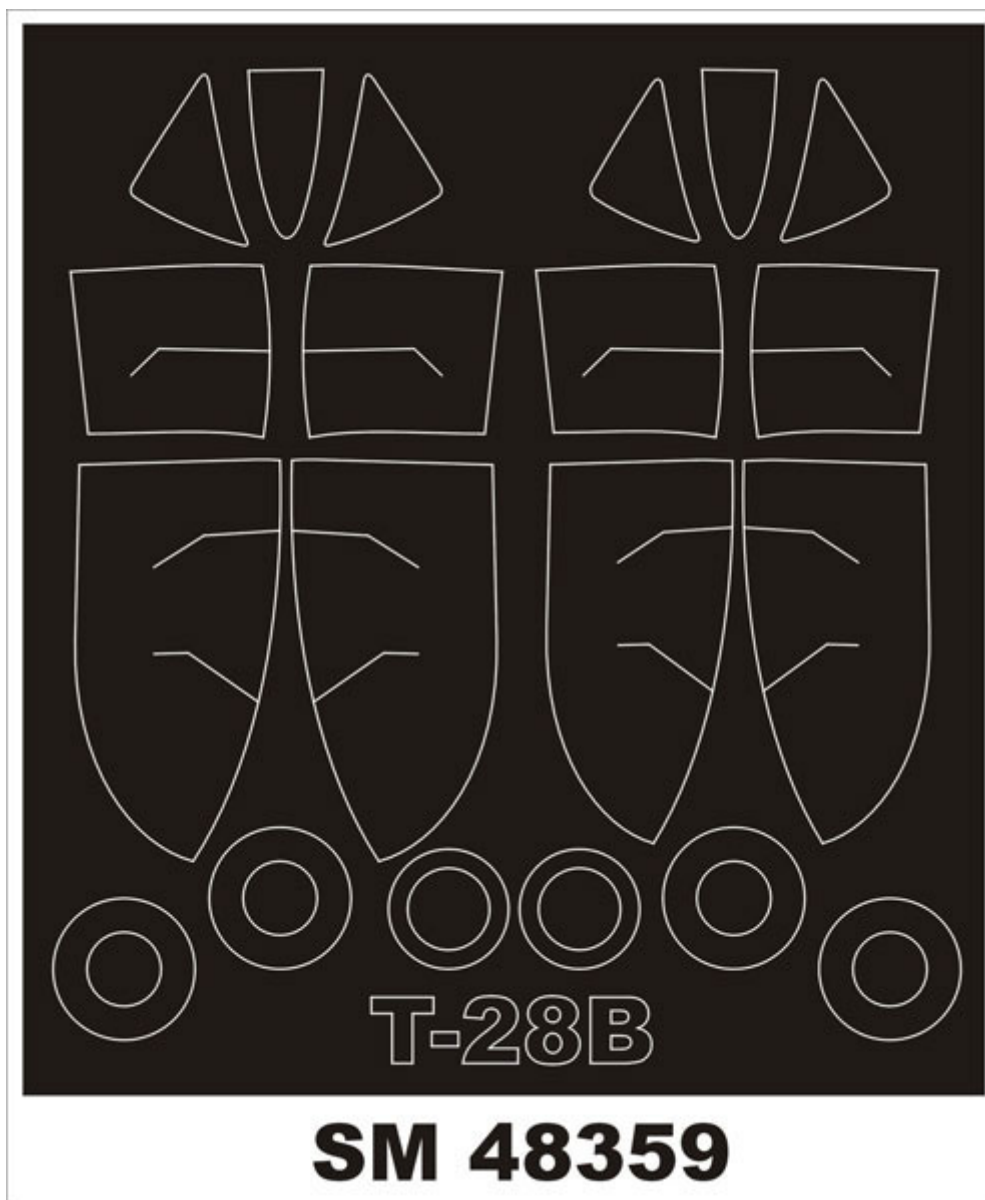

Maski do malowania kabin i szablon do malowania oznaczeń ukazują się pod wspólną nazwą PLASTIC MODEL CLUB i dzielą się na 3 serie:

Mini Mask (**SM**) - zawierają maski do malowania kabin.